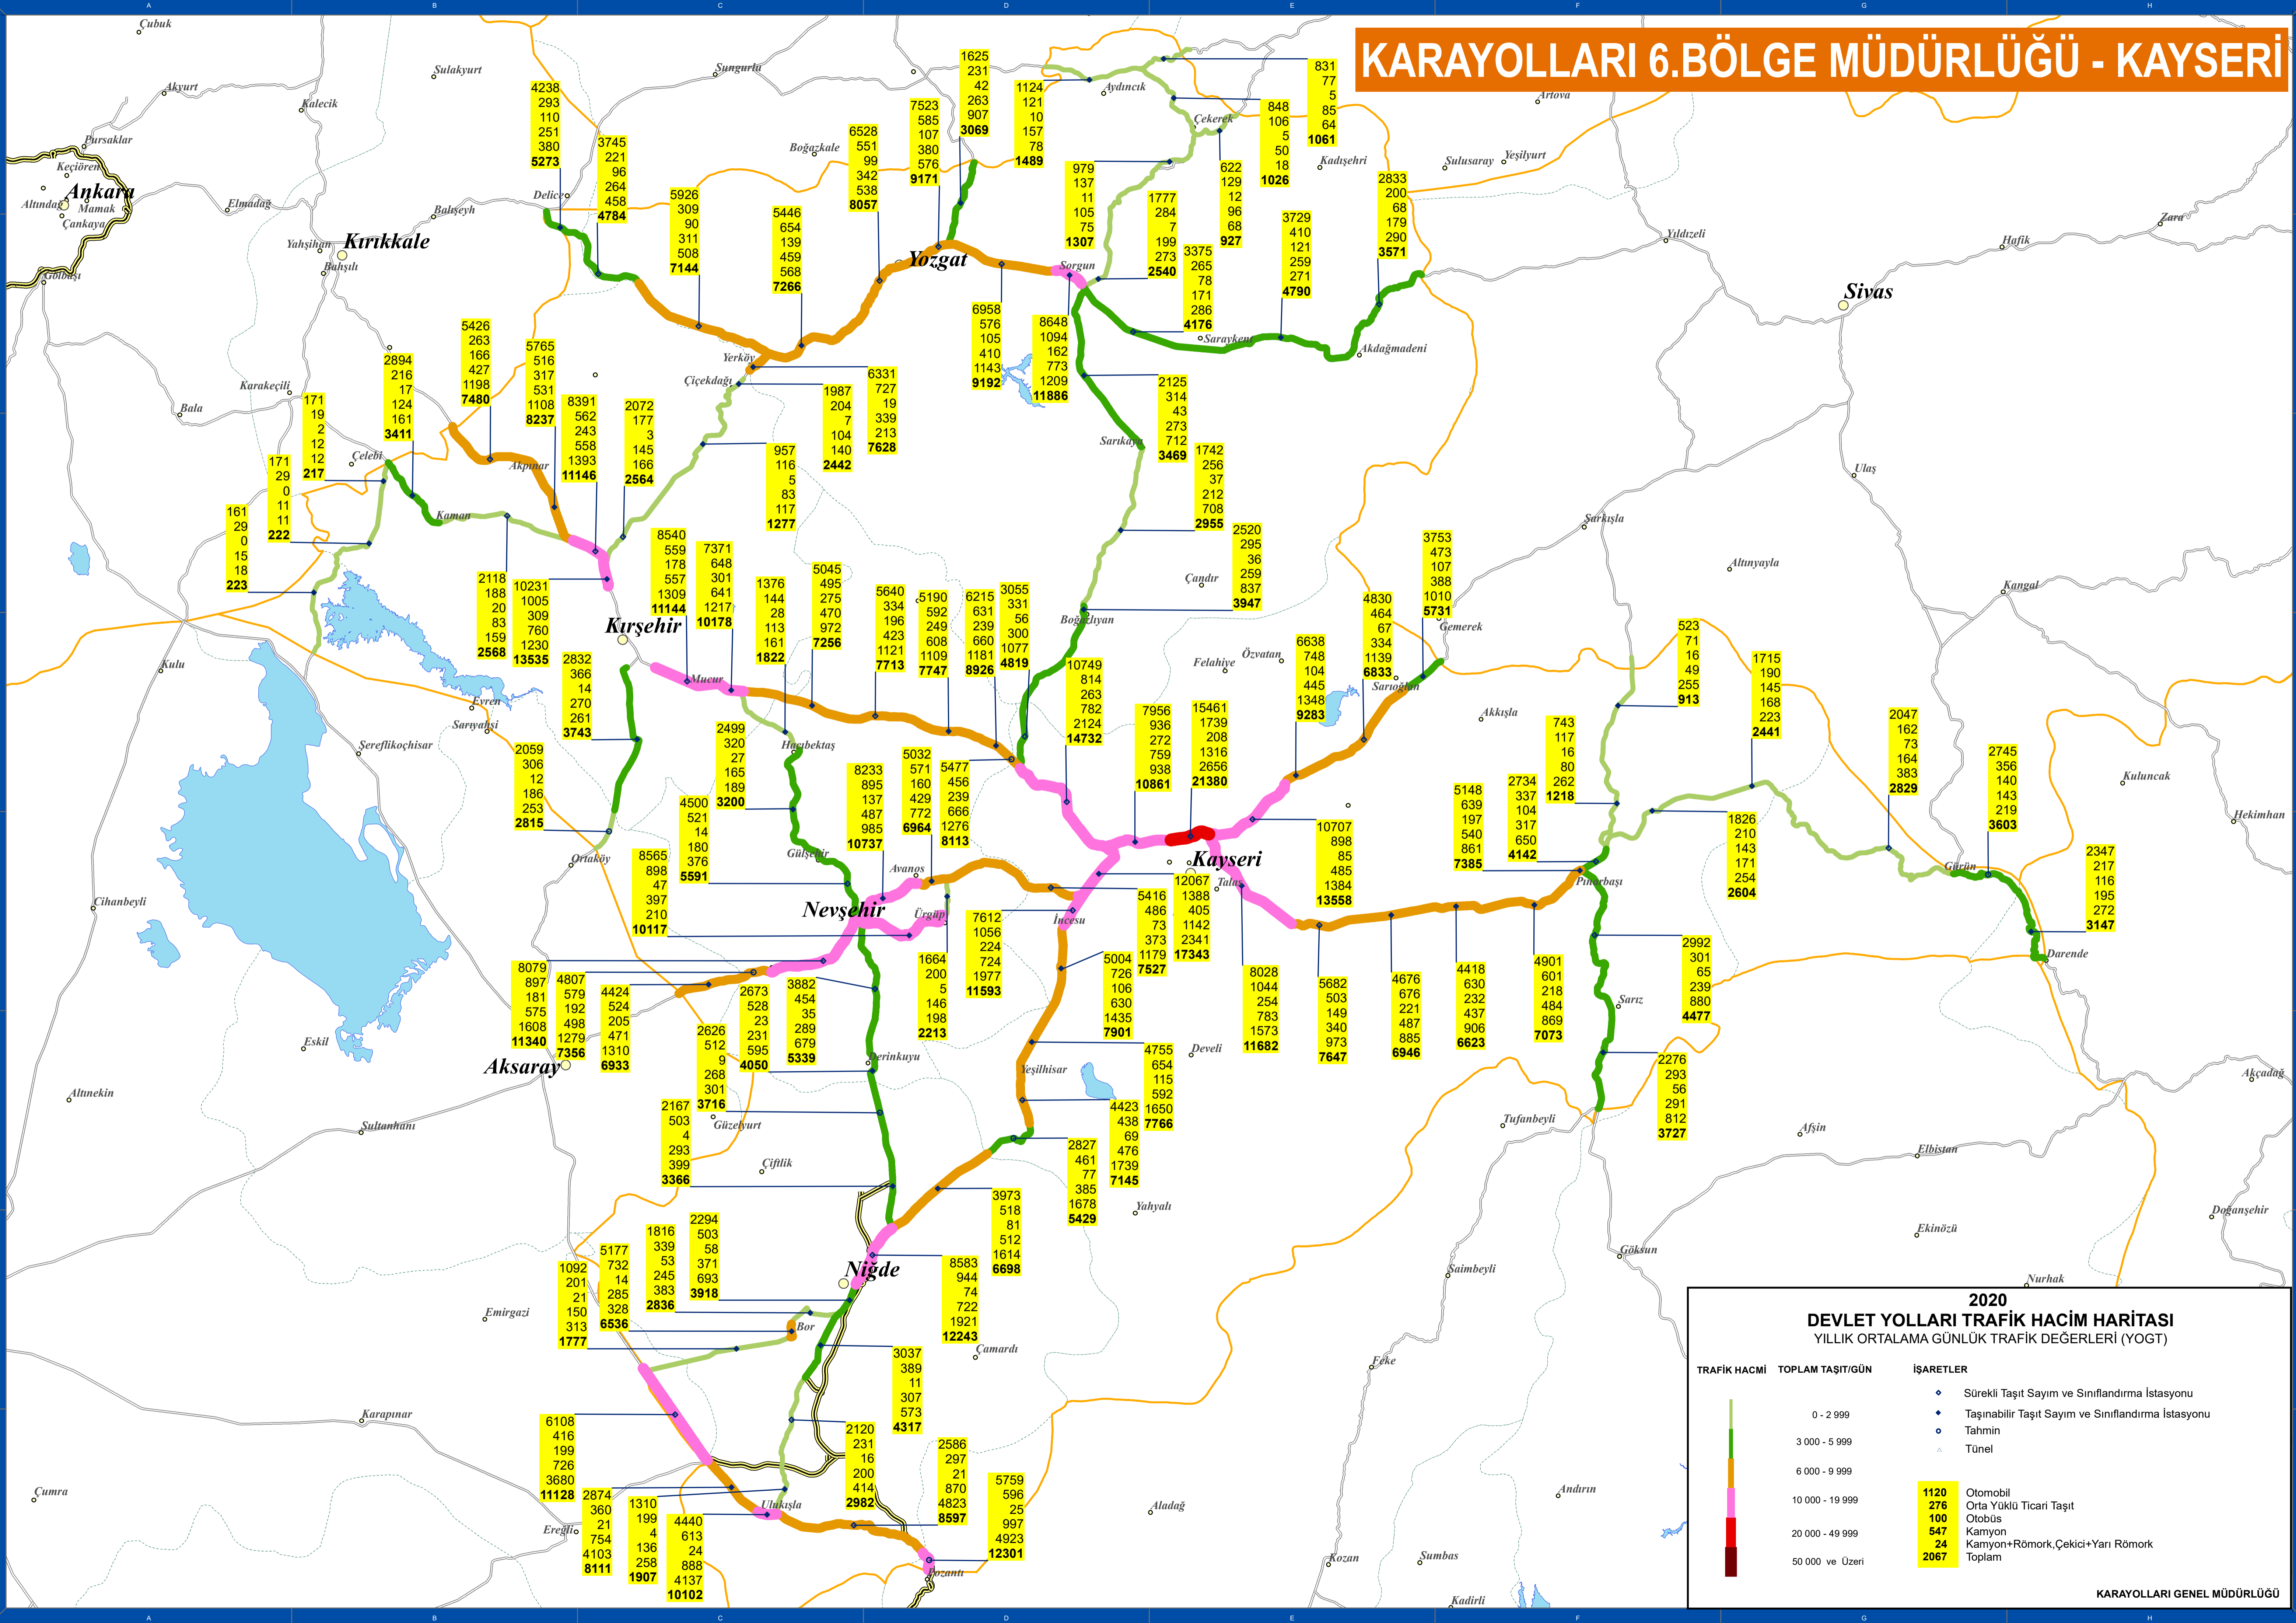

KARAYOLLARI 6.BÖLGE MÜDÜRLÜĞÜ - KAYSERİ

2020 DEVLET YOLLARI TRAFİK HACİM HARİTASI
YILLIK ORTALAMA GÜNLÜK TRAFİK DEĞERLERİ (YOGT)

TRAFİK HACMİ	TOPLAM TAŞIT/GÜN	İŞARETLER
0 - 2 999		• Sürekli Taşıt Sayım ve Sınıflandırma İstasyonu
3 000 - 5 999		• Taşınabilir Taşıt Sayım ve Sınıflandırma İstasyonu
6 000 - 9 999		• Tahmin
10 000 - 19 999		• Tünel
20 000 - 49 999		
50 000 ve Üzeri		

1120	Otomobil
276	Orta Yüklü Ticari Taşıt
100	Otobüs
547	Kamyon
24	Kamyon+Römork,Çekici+Yarı Römork
2067	Toplam