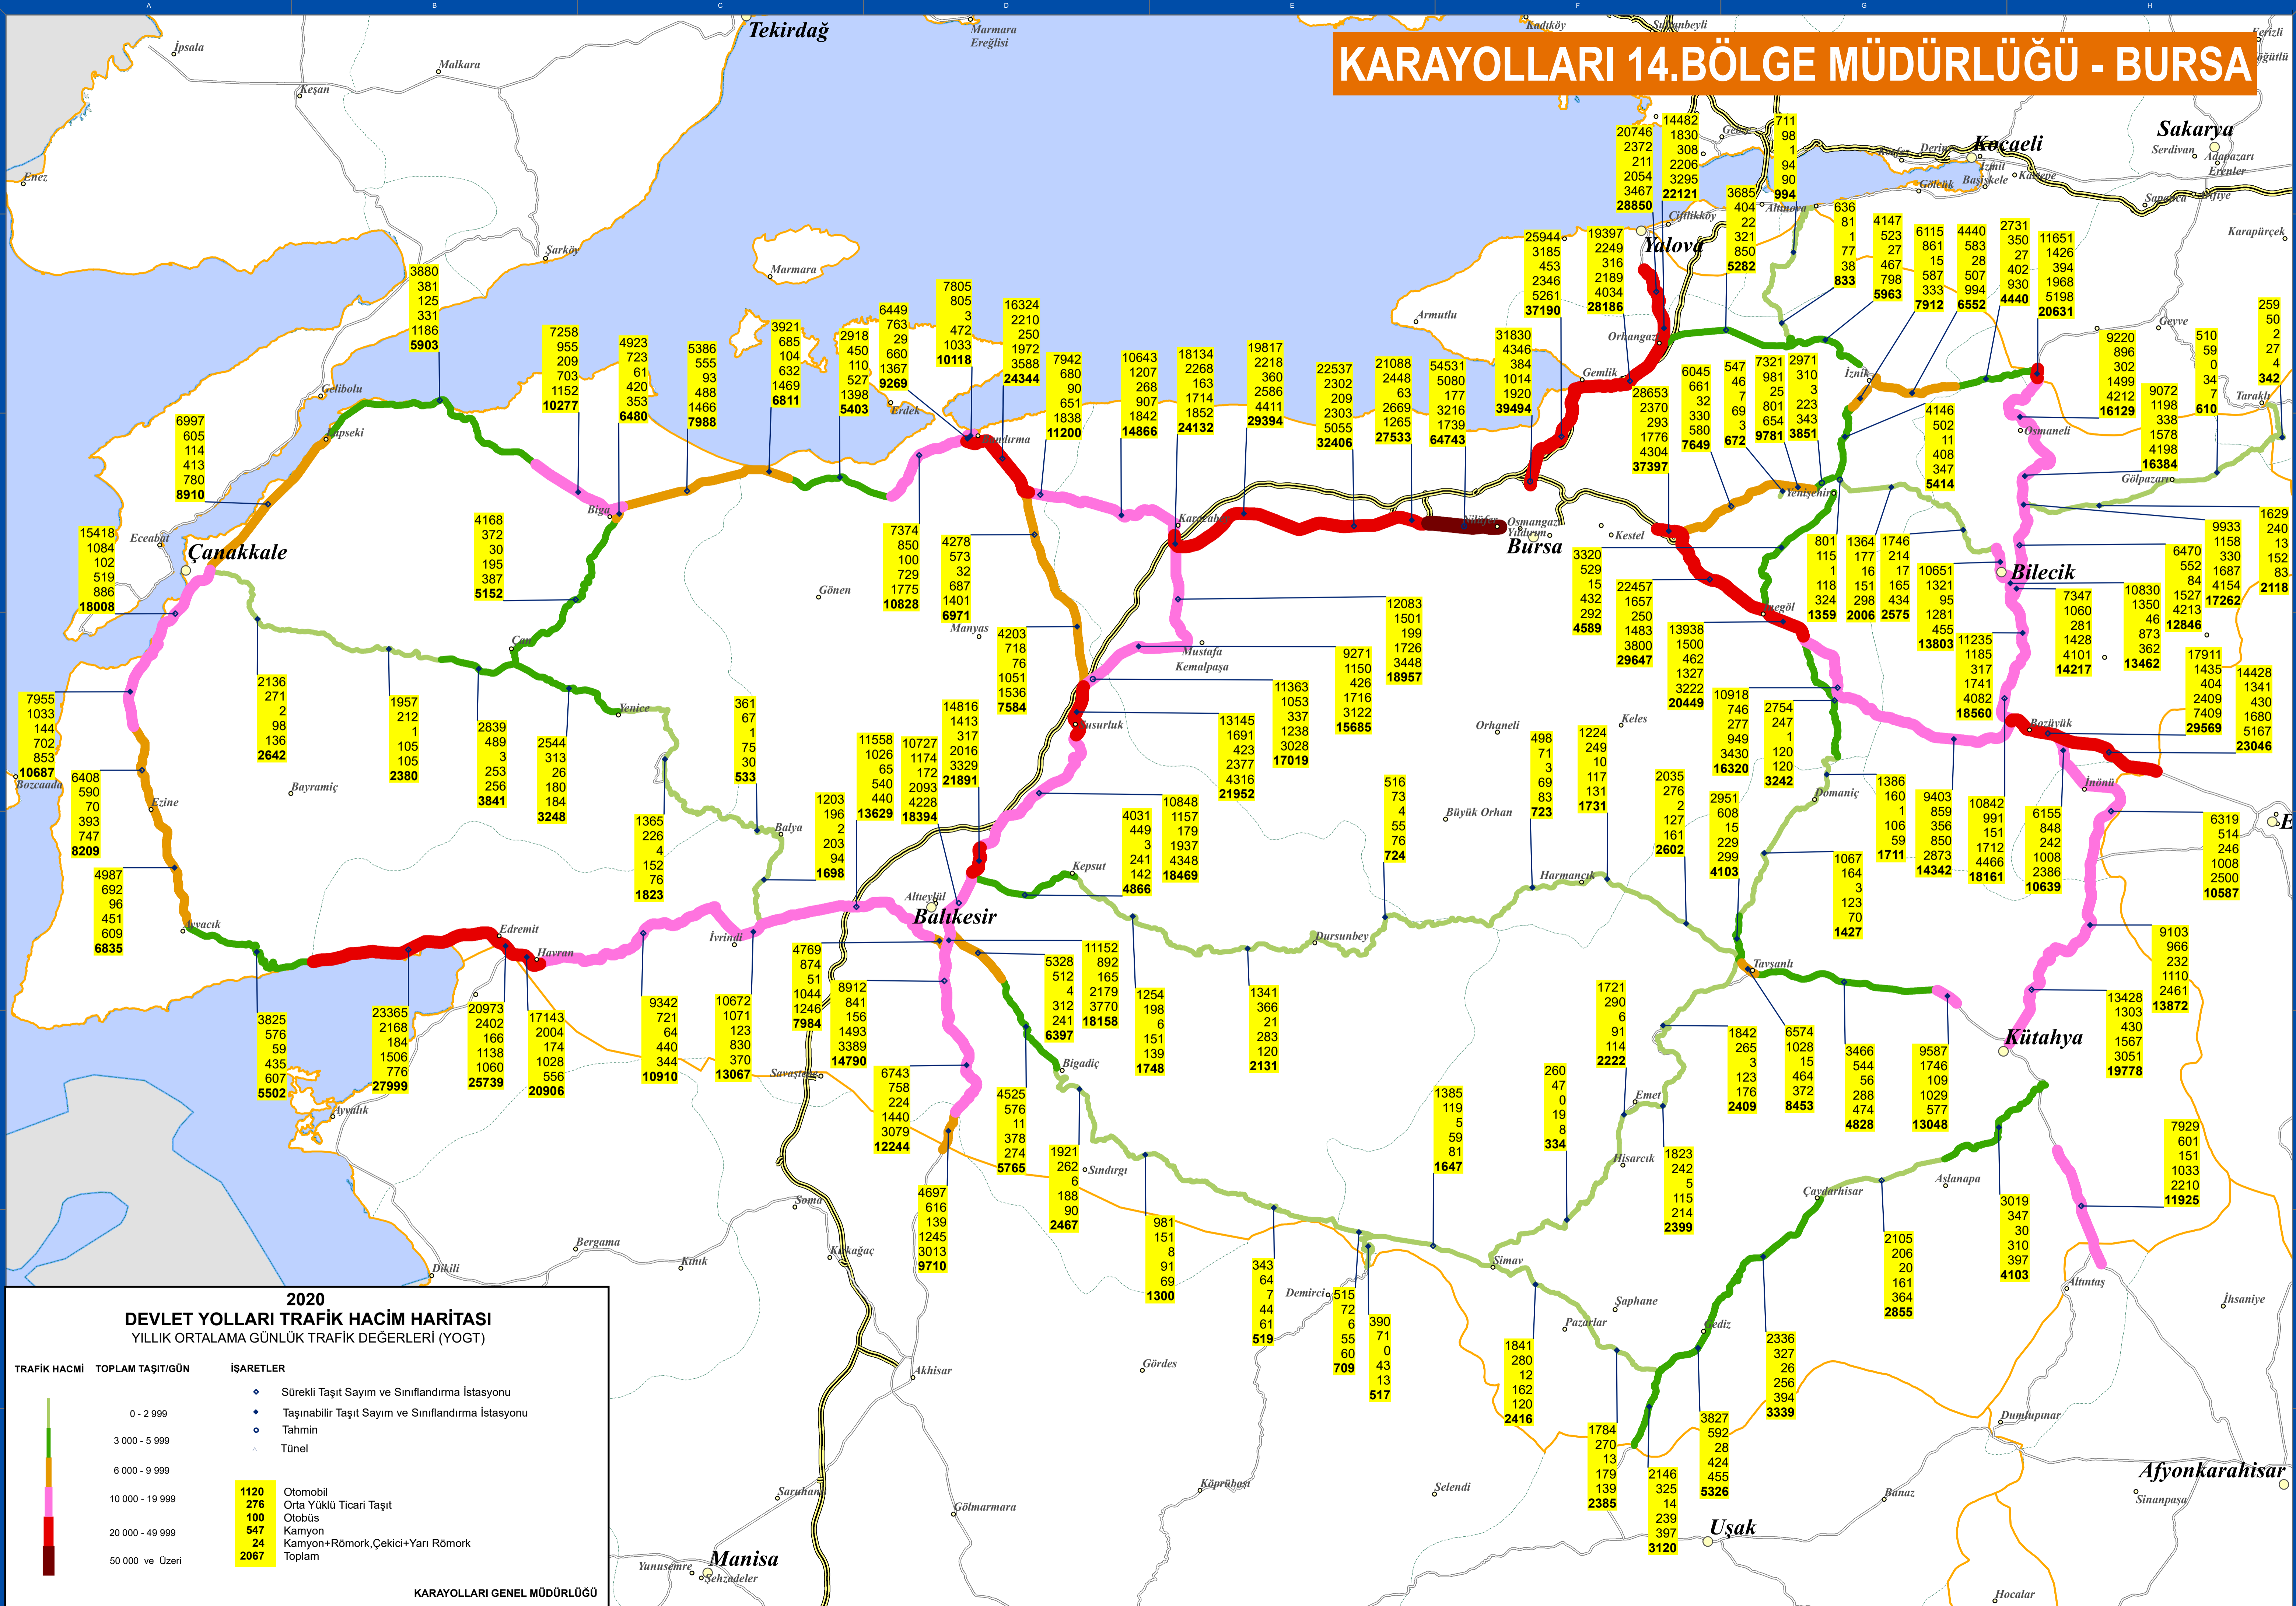

# KARAYOLLARI 14.BÖLGE MÜDÜRLÜĞÜ - BURSA

**2020 DEVLET YOLLARI TRAFİK HACİM HARİTASI**  
YILLIK ORTALAMA GÜNLÜK TRAFİK DEĞERLERİ (YOGT)

TRAFİK HACMİ	TOPLAM TAŞIT/GÜN	İŞARETLER
0 - 2 999		• Sürekli Taşıt Sayım ve Sınıflandırma İstasyonu
3 000 - 5 999		• Taşınabilir Taşıt Sayım ve Sınıflandırma İstasyonu
6 000 - 9 999		• Tahmin
10 000 - 19 999		△ Tünel
20 000 - 49 999		
50 000 ve Üzeri		

1120	276	100	547	24	2067
Otomobil	Orta Yüklü Ticari Taşıt	Otobüs	Kamyon	Kamyon+Römork, Çekici+Yarı Römork	Toplam

KARAYOLLARI GENEL MÜDÜRLÜĞÜ