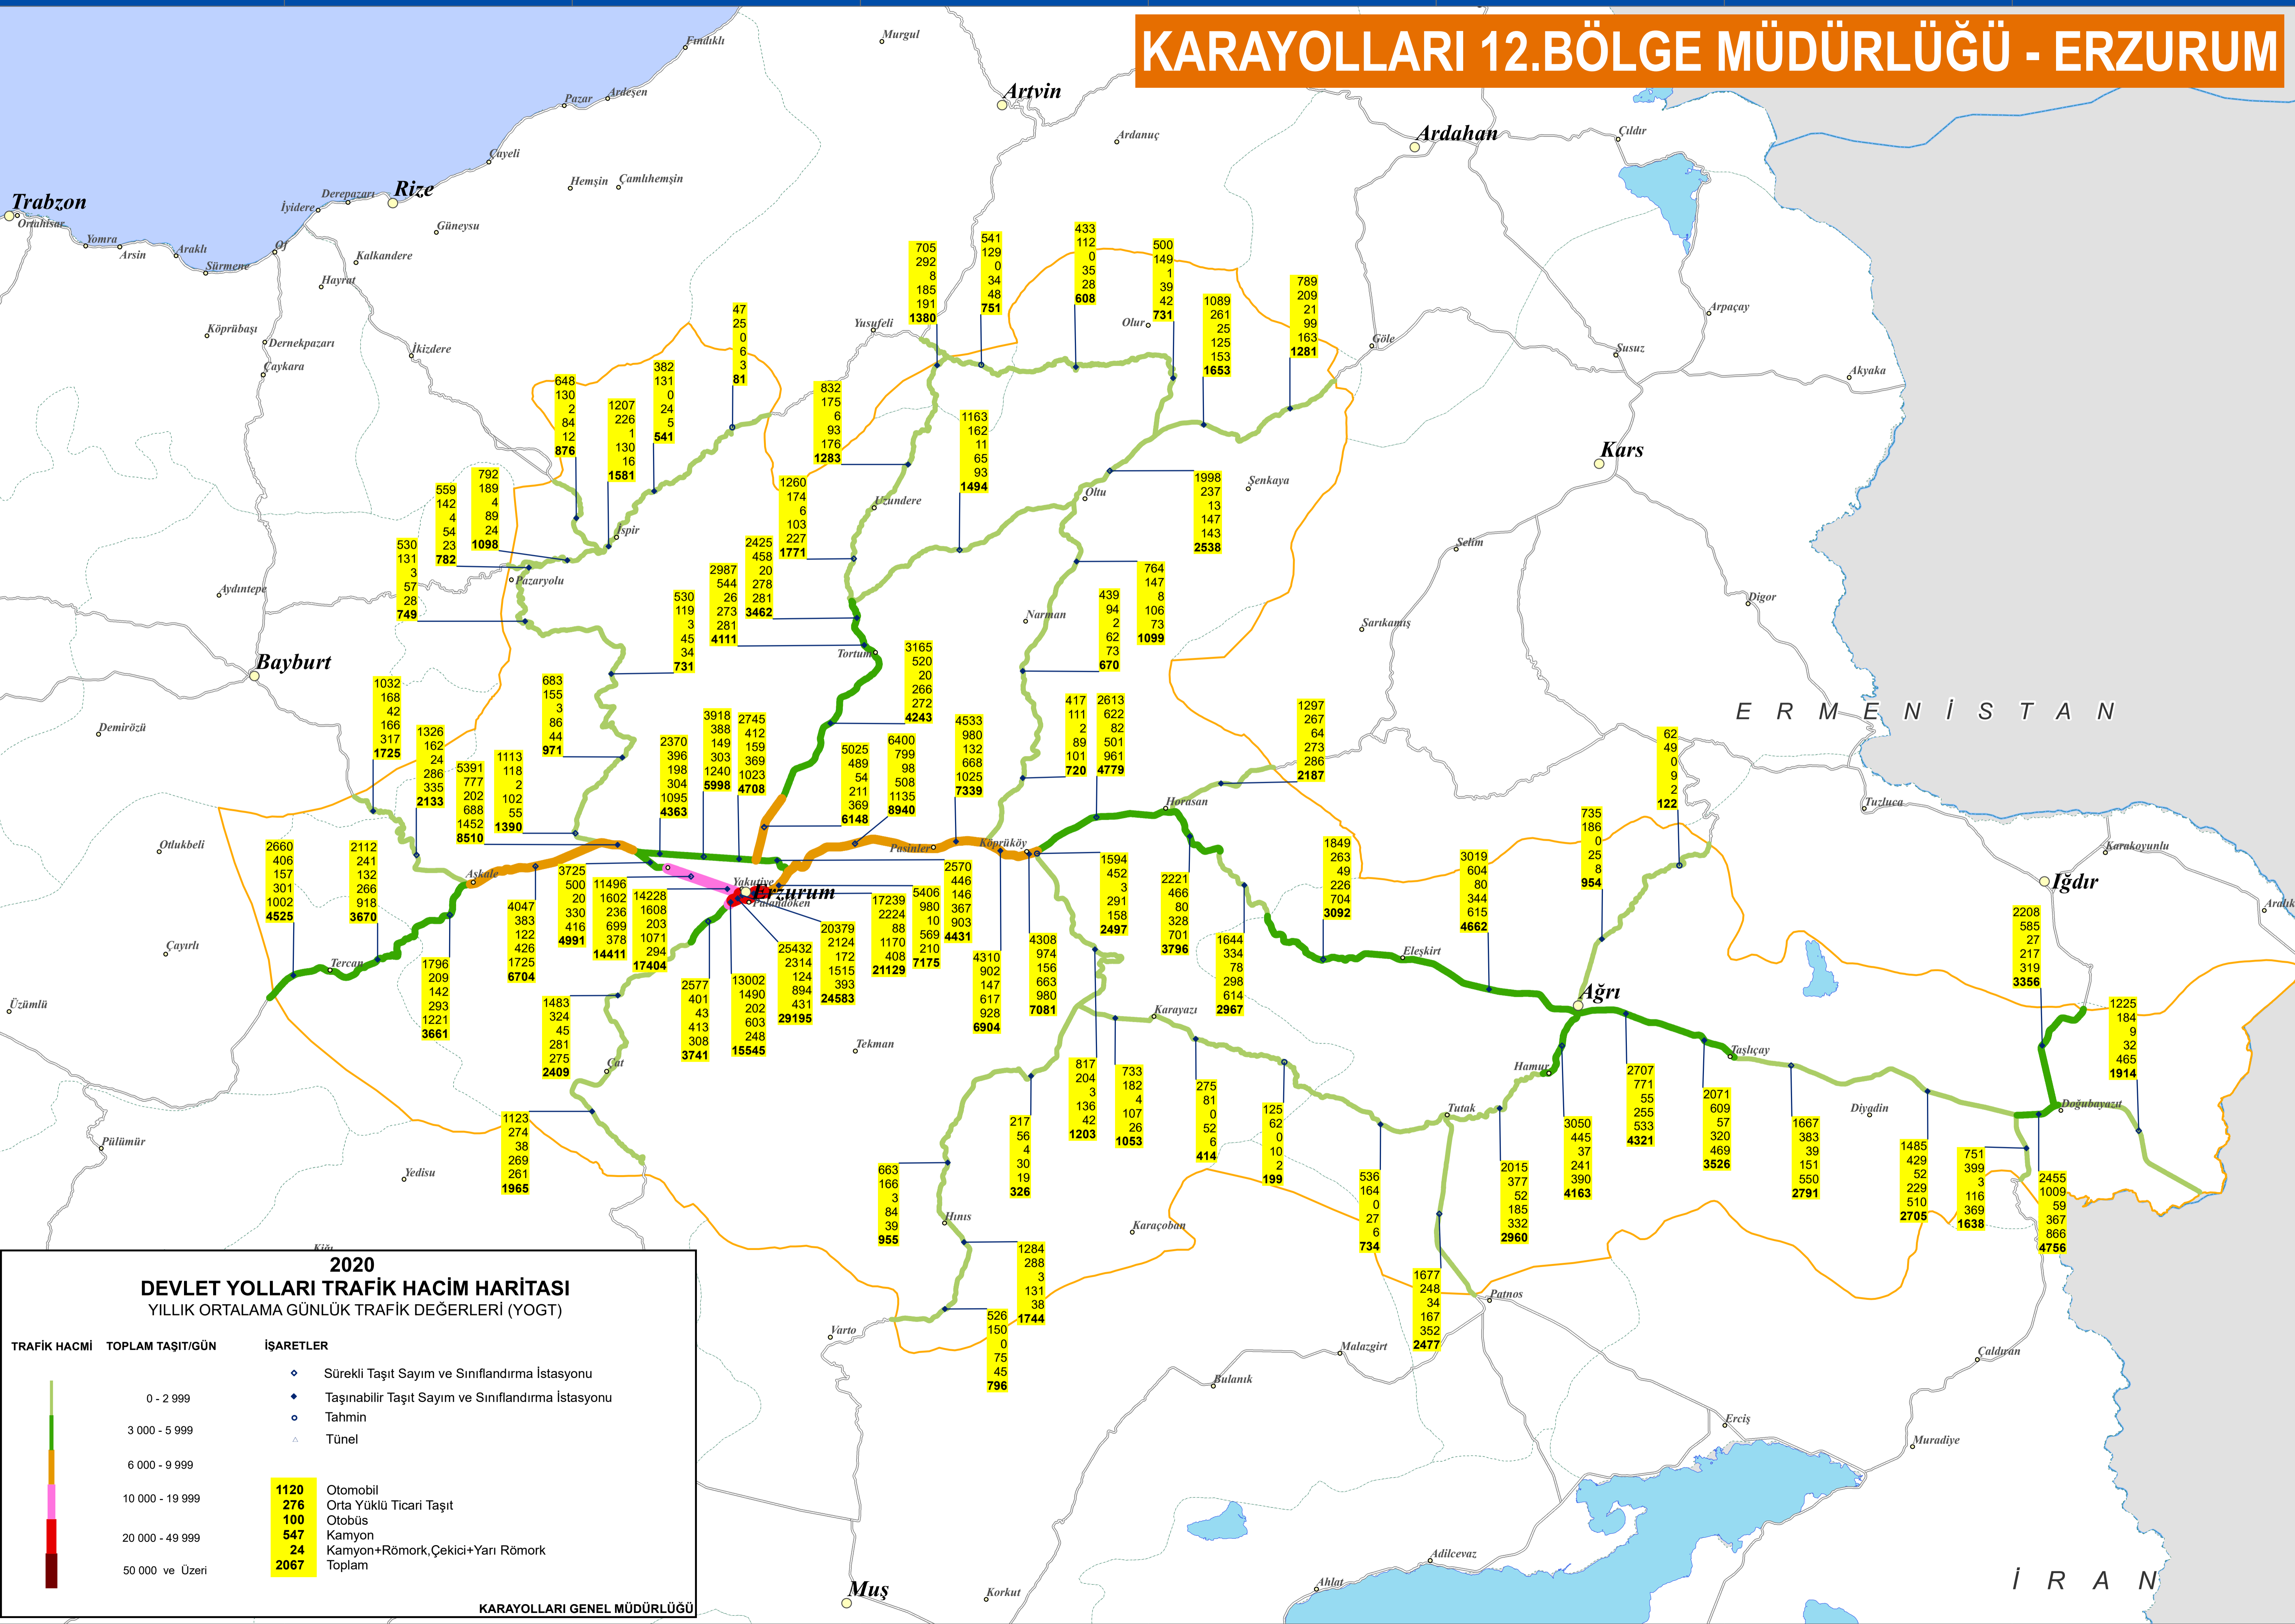

KARAYOLLARI 12.BÖLGE MÜDÜRLÜĞÜ - ERZURUM

2020
DEVLET YOLLARI TRAFİK HACİM HARİTASI
 YILLIK ORTALAMA GÜNLÜK TRAFİK DEĞERLERİ (YOGT)

TRAFİK HACMİ	TOPLAM TAŞIT/GÜN	İŞARETLER
0 - 2 999		◊ Sürekli Taşıt Sayım ve Sınıflandırma İstasyonu
3 000 - 5 999		◆ Taşınabilir Taşıt Sayım ve Sınıflandırma İstasyonu
6 000 - 9 999		○ Tahmin
10 000 - 19 999		△ Tünel
20 000 - 49 999		
50 000 ve Üzeri		

1120	276	100	547	24	2067
Otomobil	Orta Yüklü Ticari Taşıt	Otobüs	Kamyon	Kamyon+Römork, Çekici+Yarı Römork	Toplam

KARAYOLLARI GENEL MÜDÜRLÜĞÜ