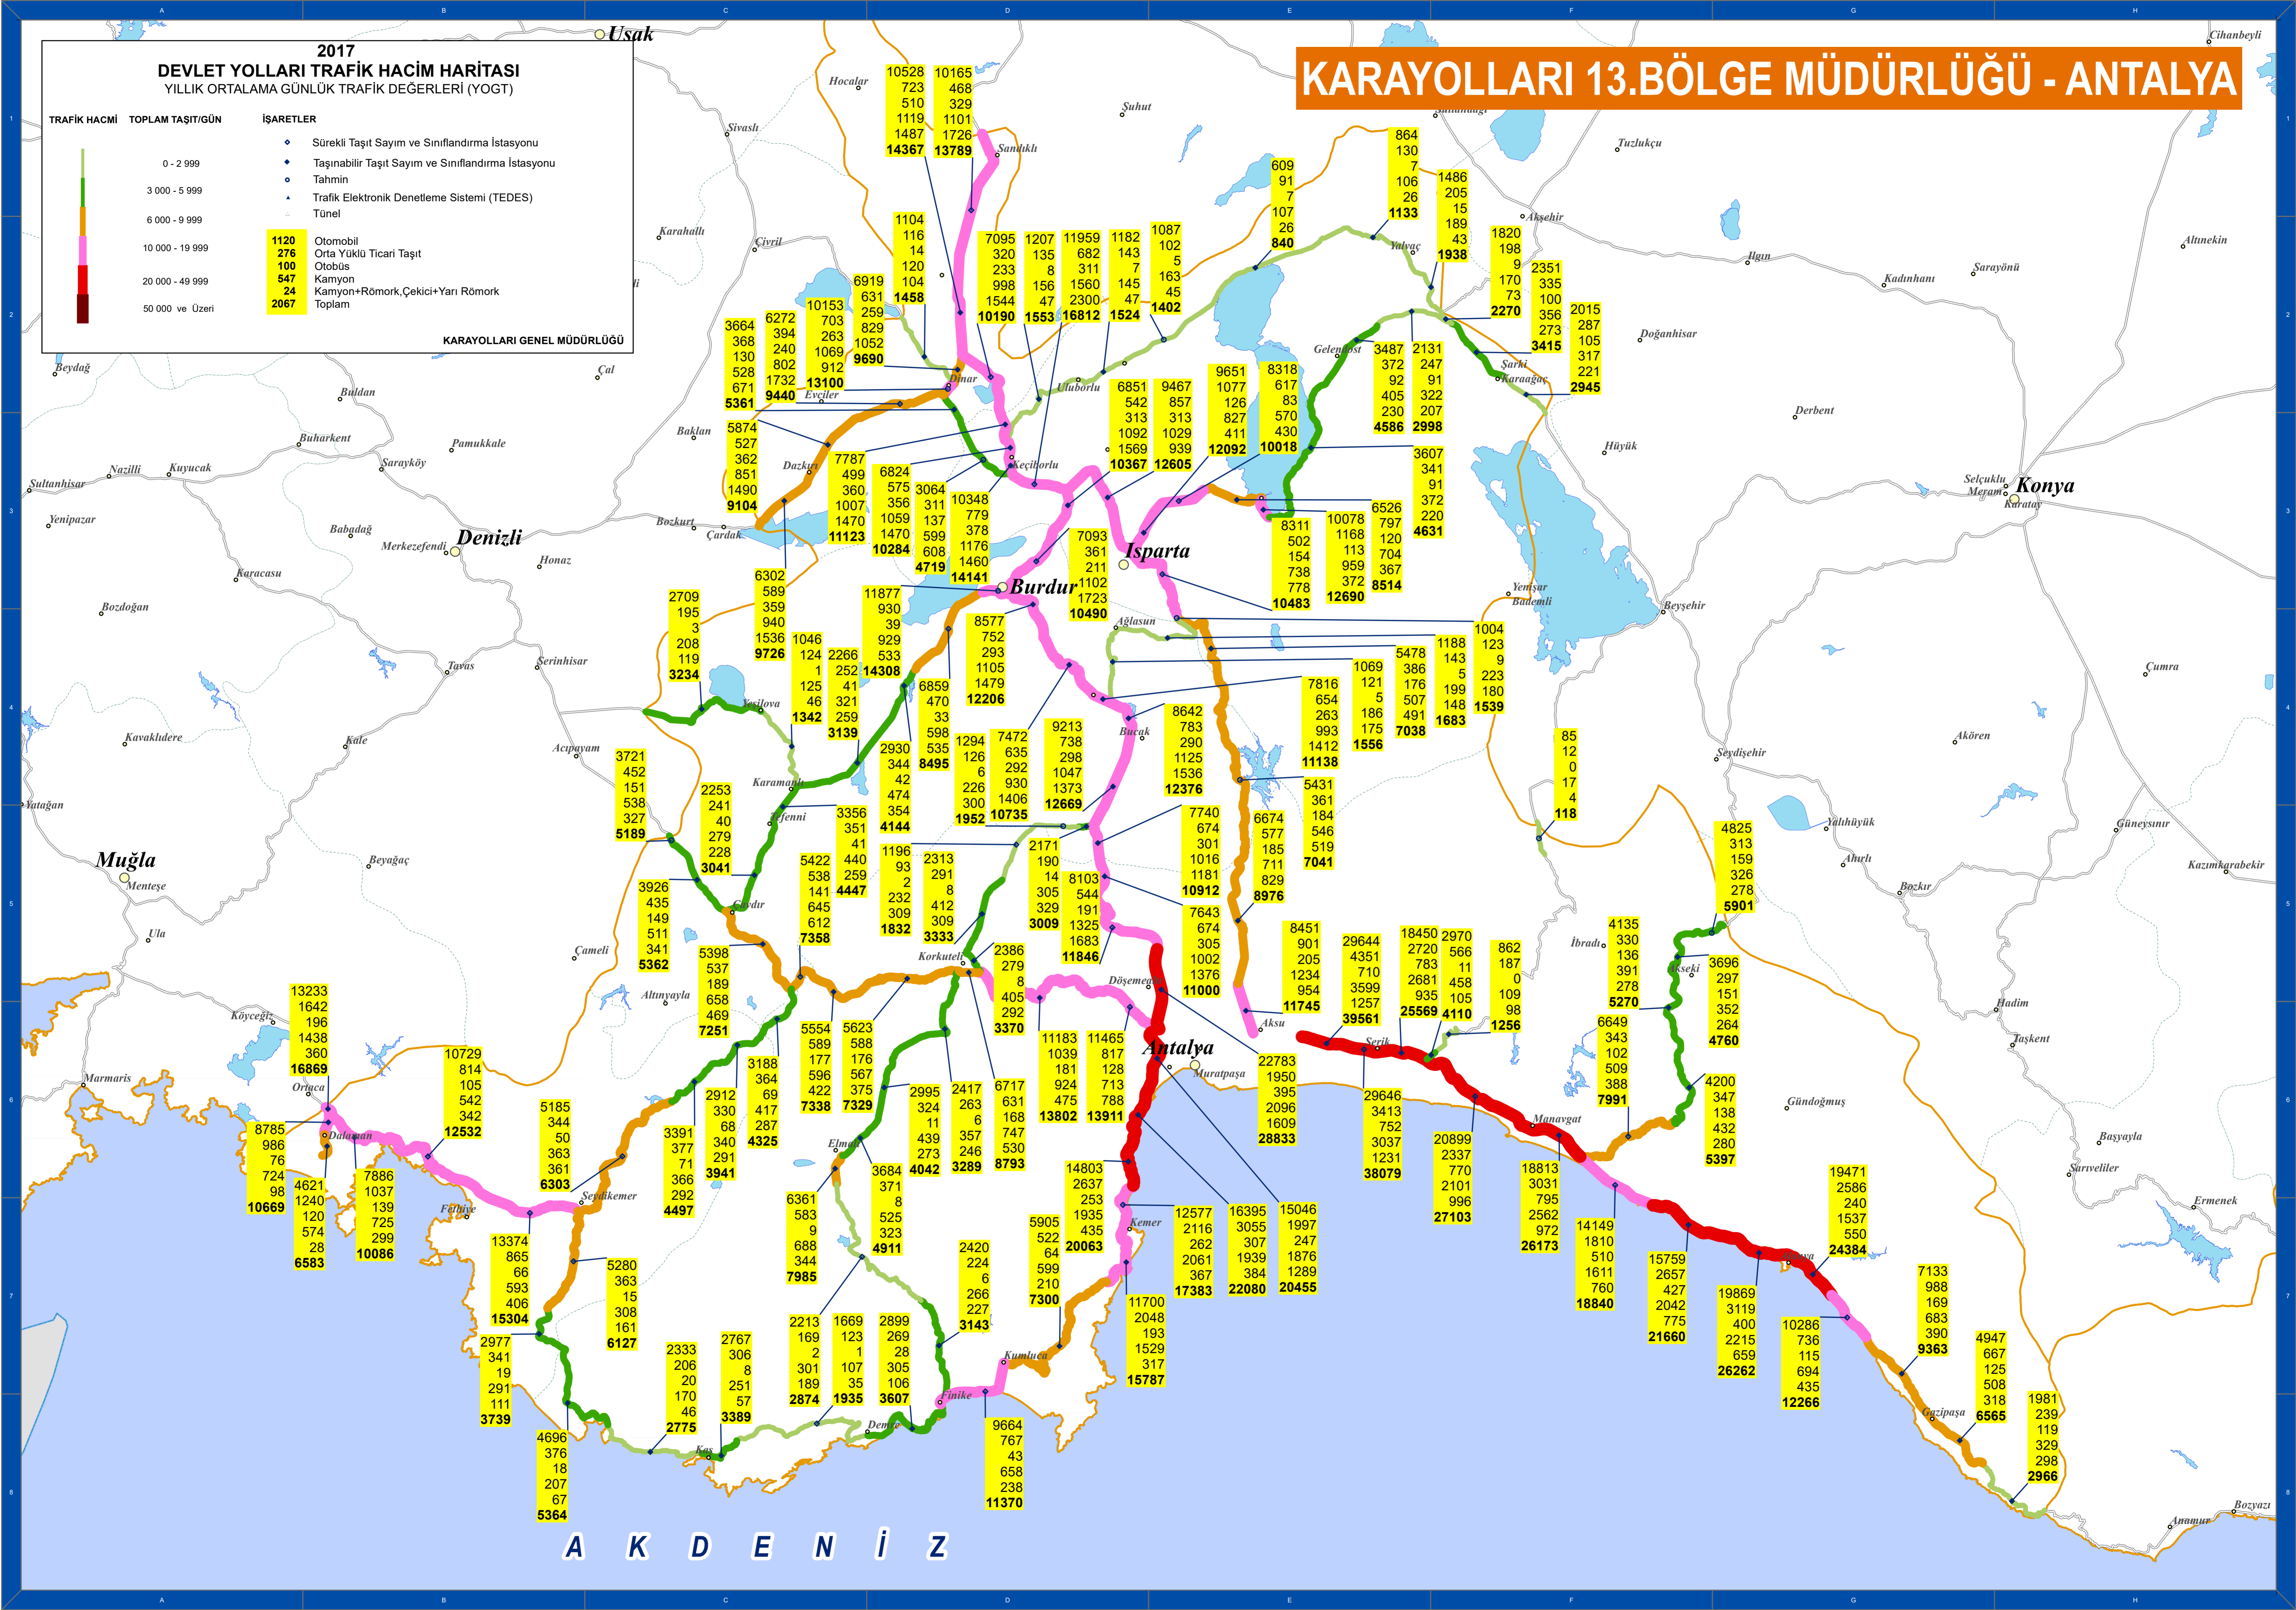

# KARAYOLLARI 13.BÖLGE MÜDÜRLÜĞÜ - ANTALYA

## 2017 DEVLET YOLLARI TRAFİK HACİM HARİTASI

YILLIK ORTALAMA GÜNLÜK TRAFİK DEĞERLERİ (YOGT)

KARAYOLLARI GENEL MÜDÜRLÜĞÜ

A K D E N İ Z