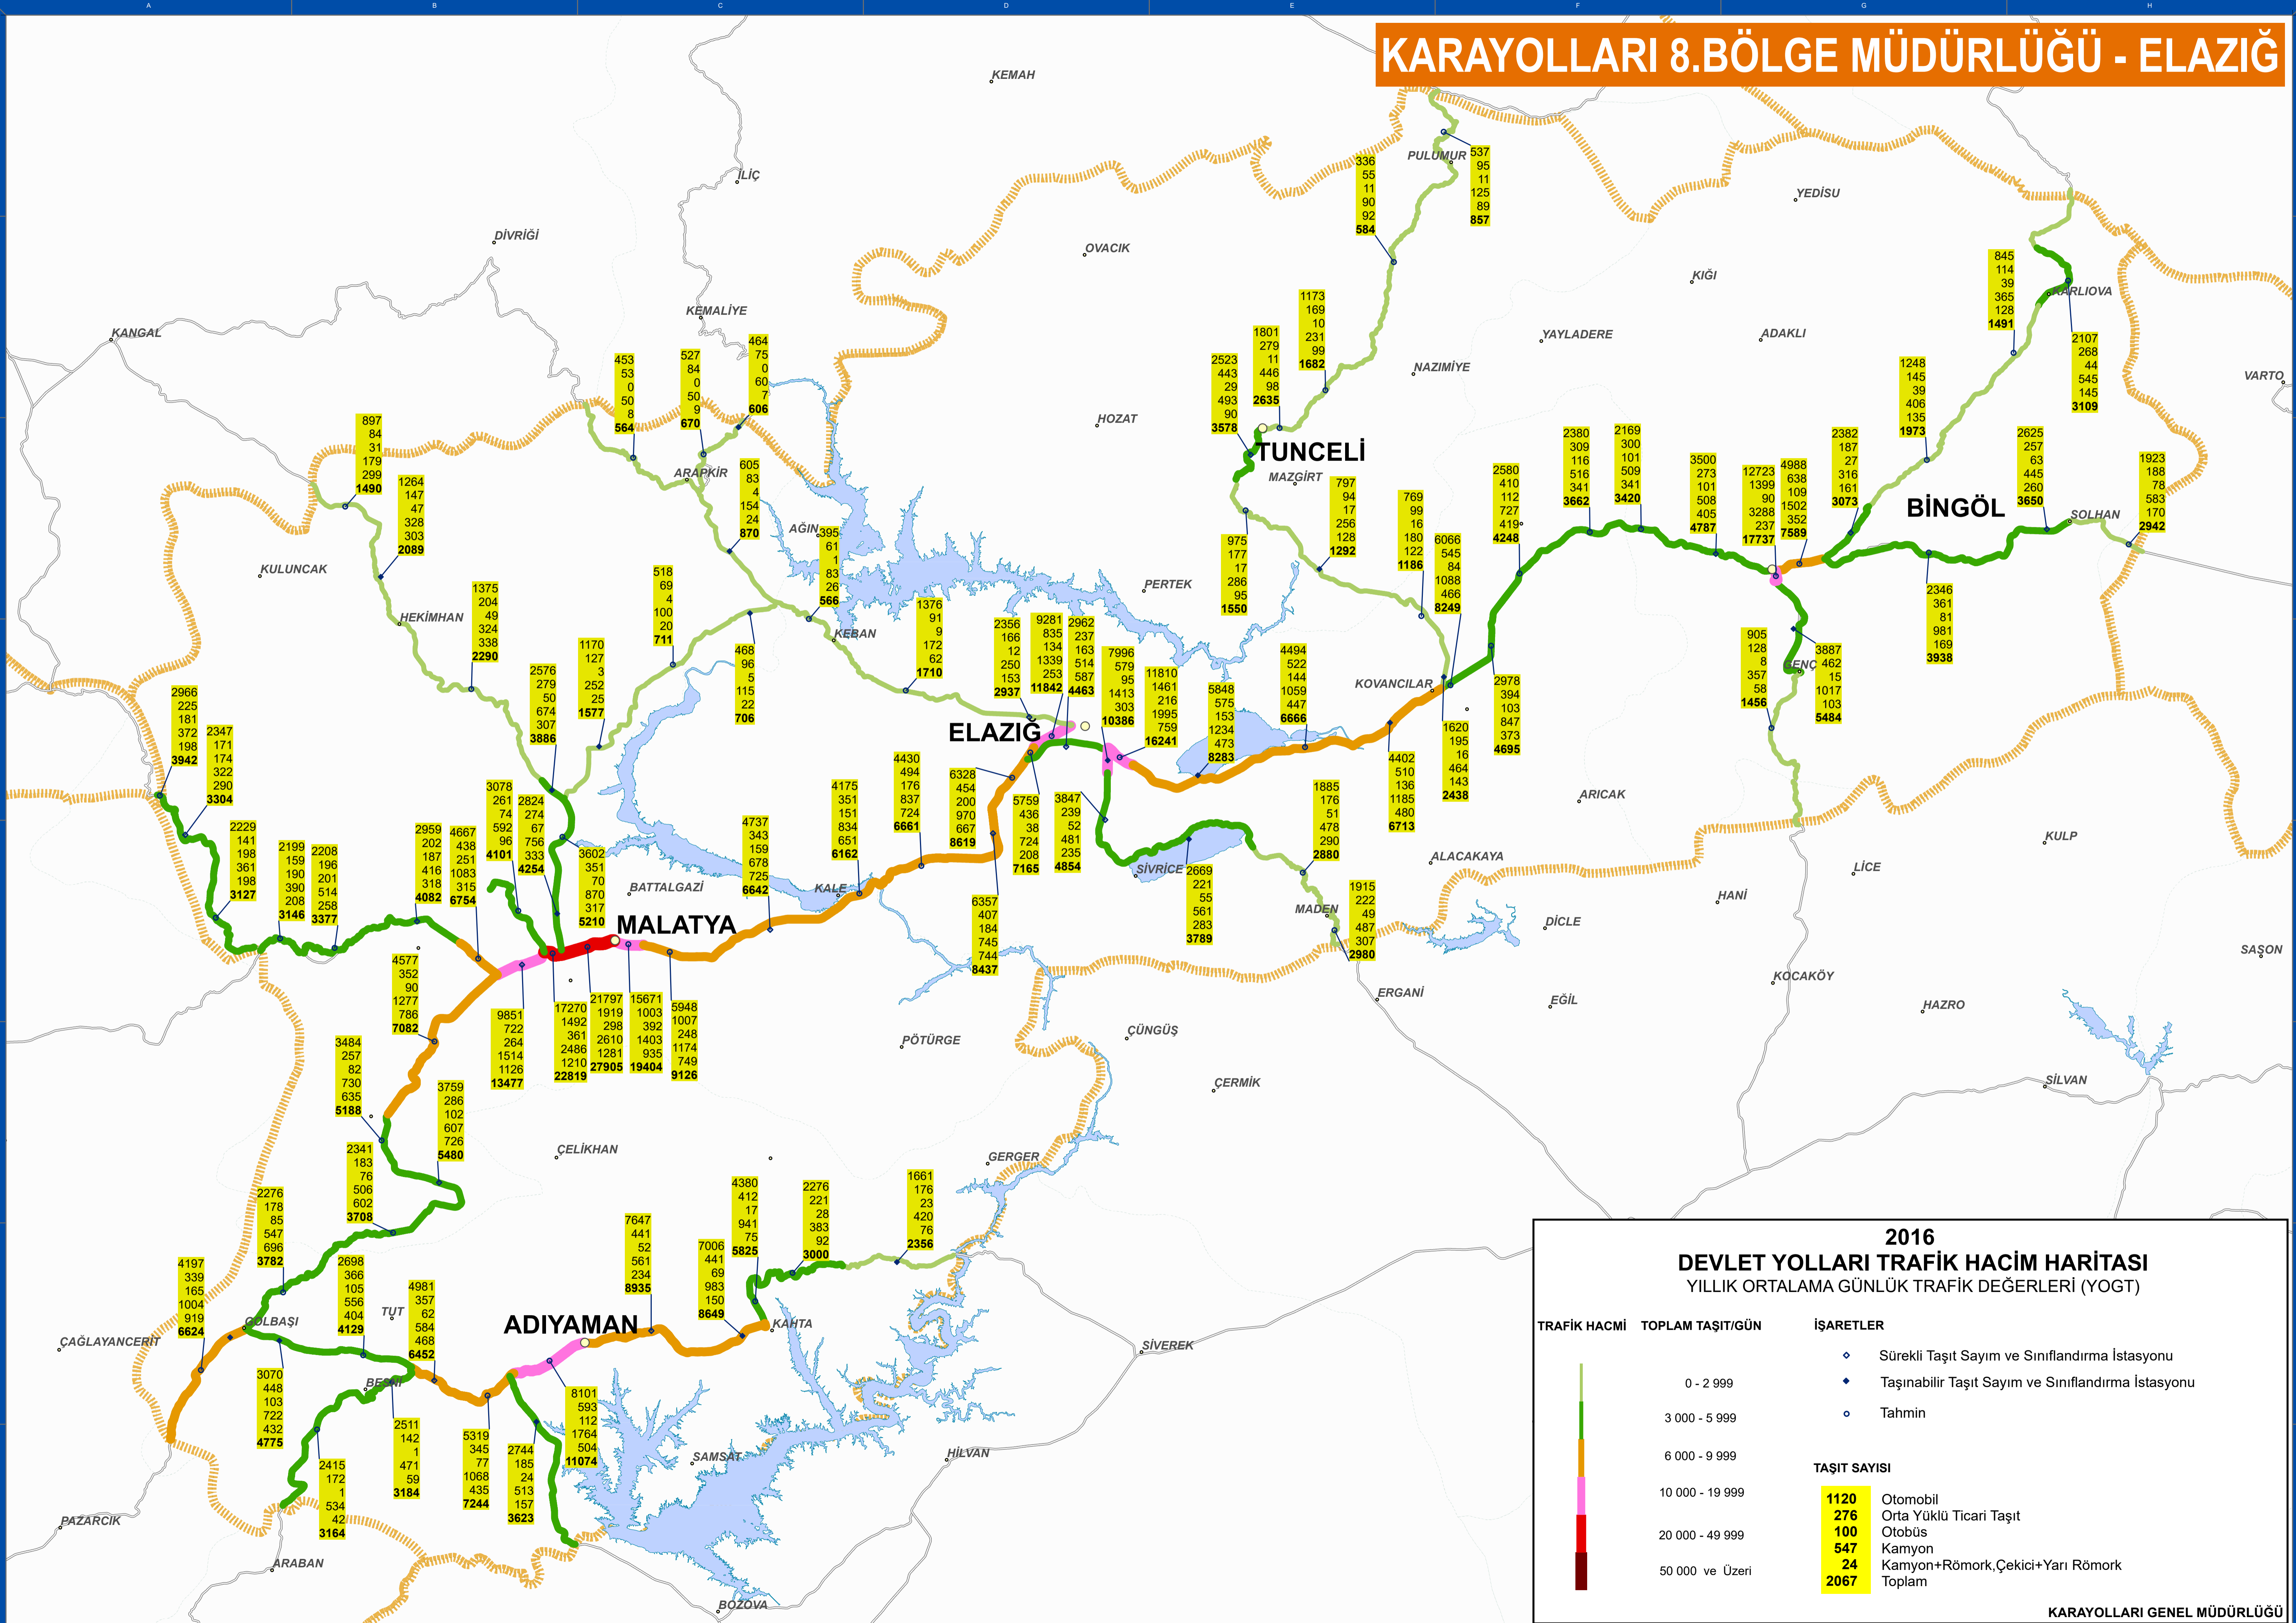

KARAYOLLARI 8.BÖLGE MÜDÜRLÜĞÜ - ELAZIĞ

2016 DEVLET YOLLARI TRAFİK HACİM HARİTASI

YILLIK ORTALAMA GÜNLÜK TRAFİK DEĞERLERİ (YOGT)

TRAFİK HACMİ	TOPLAM TAŞIT/GÜN	İŞARETLER
0 - 2 999		◊ Sürekli Taşıt Sayım ve Sınıflandırma İstasyonu ◆ Taşınabilir Taşıt Sayım ve Sınıflandırma İstasyonu ○ Tahmin
3 000 - 5 999		
6 000 - 9 999		
10 000 - 19 999		
20 000 - 49 999		
50 000 ve Üzeri		

TAŞIT SAYISI	
1120	Otomobil
276	Orta Yüklü Ticari Taşıt
100	Otobüs
547	Kamyon
24	Kamyon+Römork,Çekici+Yarı Römork
2067	Toplam

KARAYOLLARI GENEL MÜDÜRLÜĞÜ