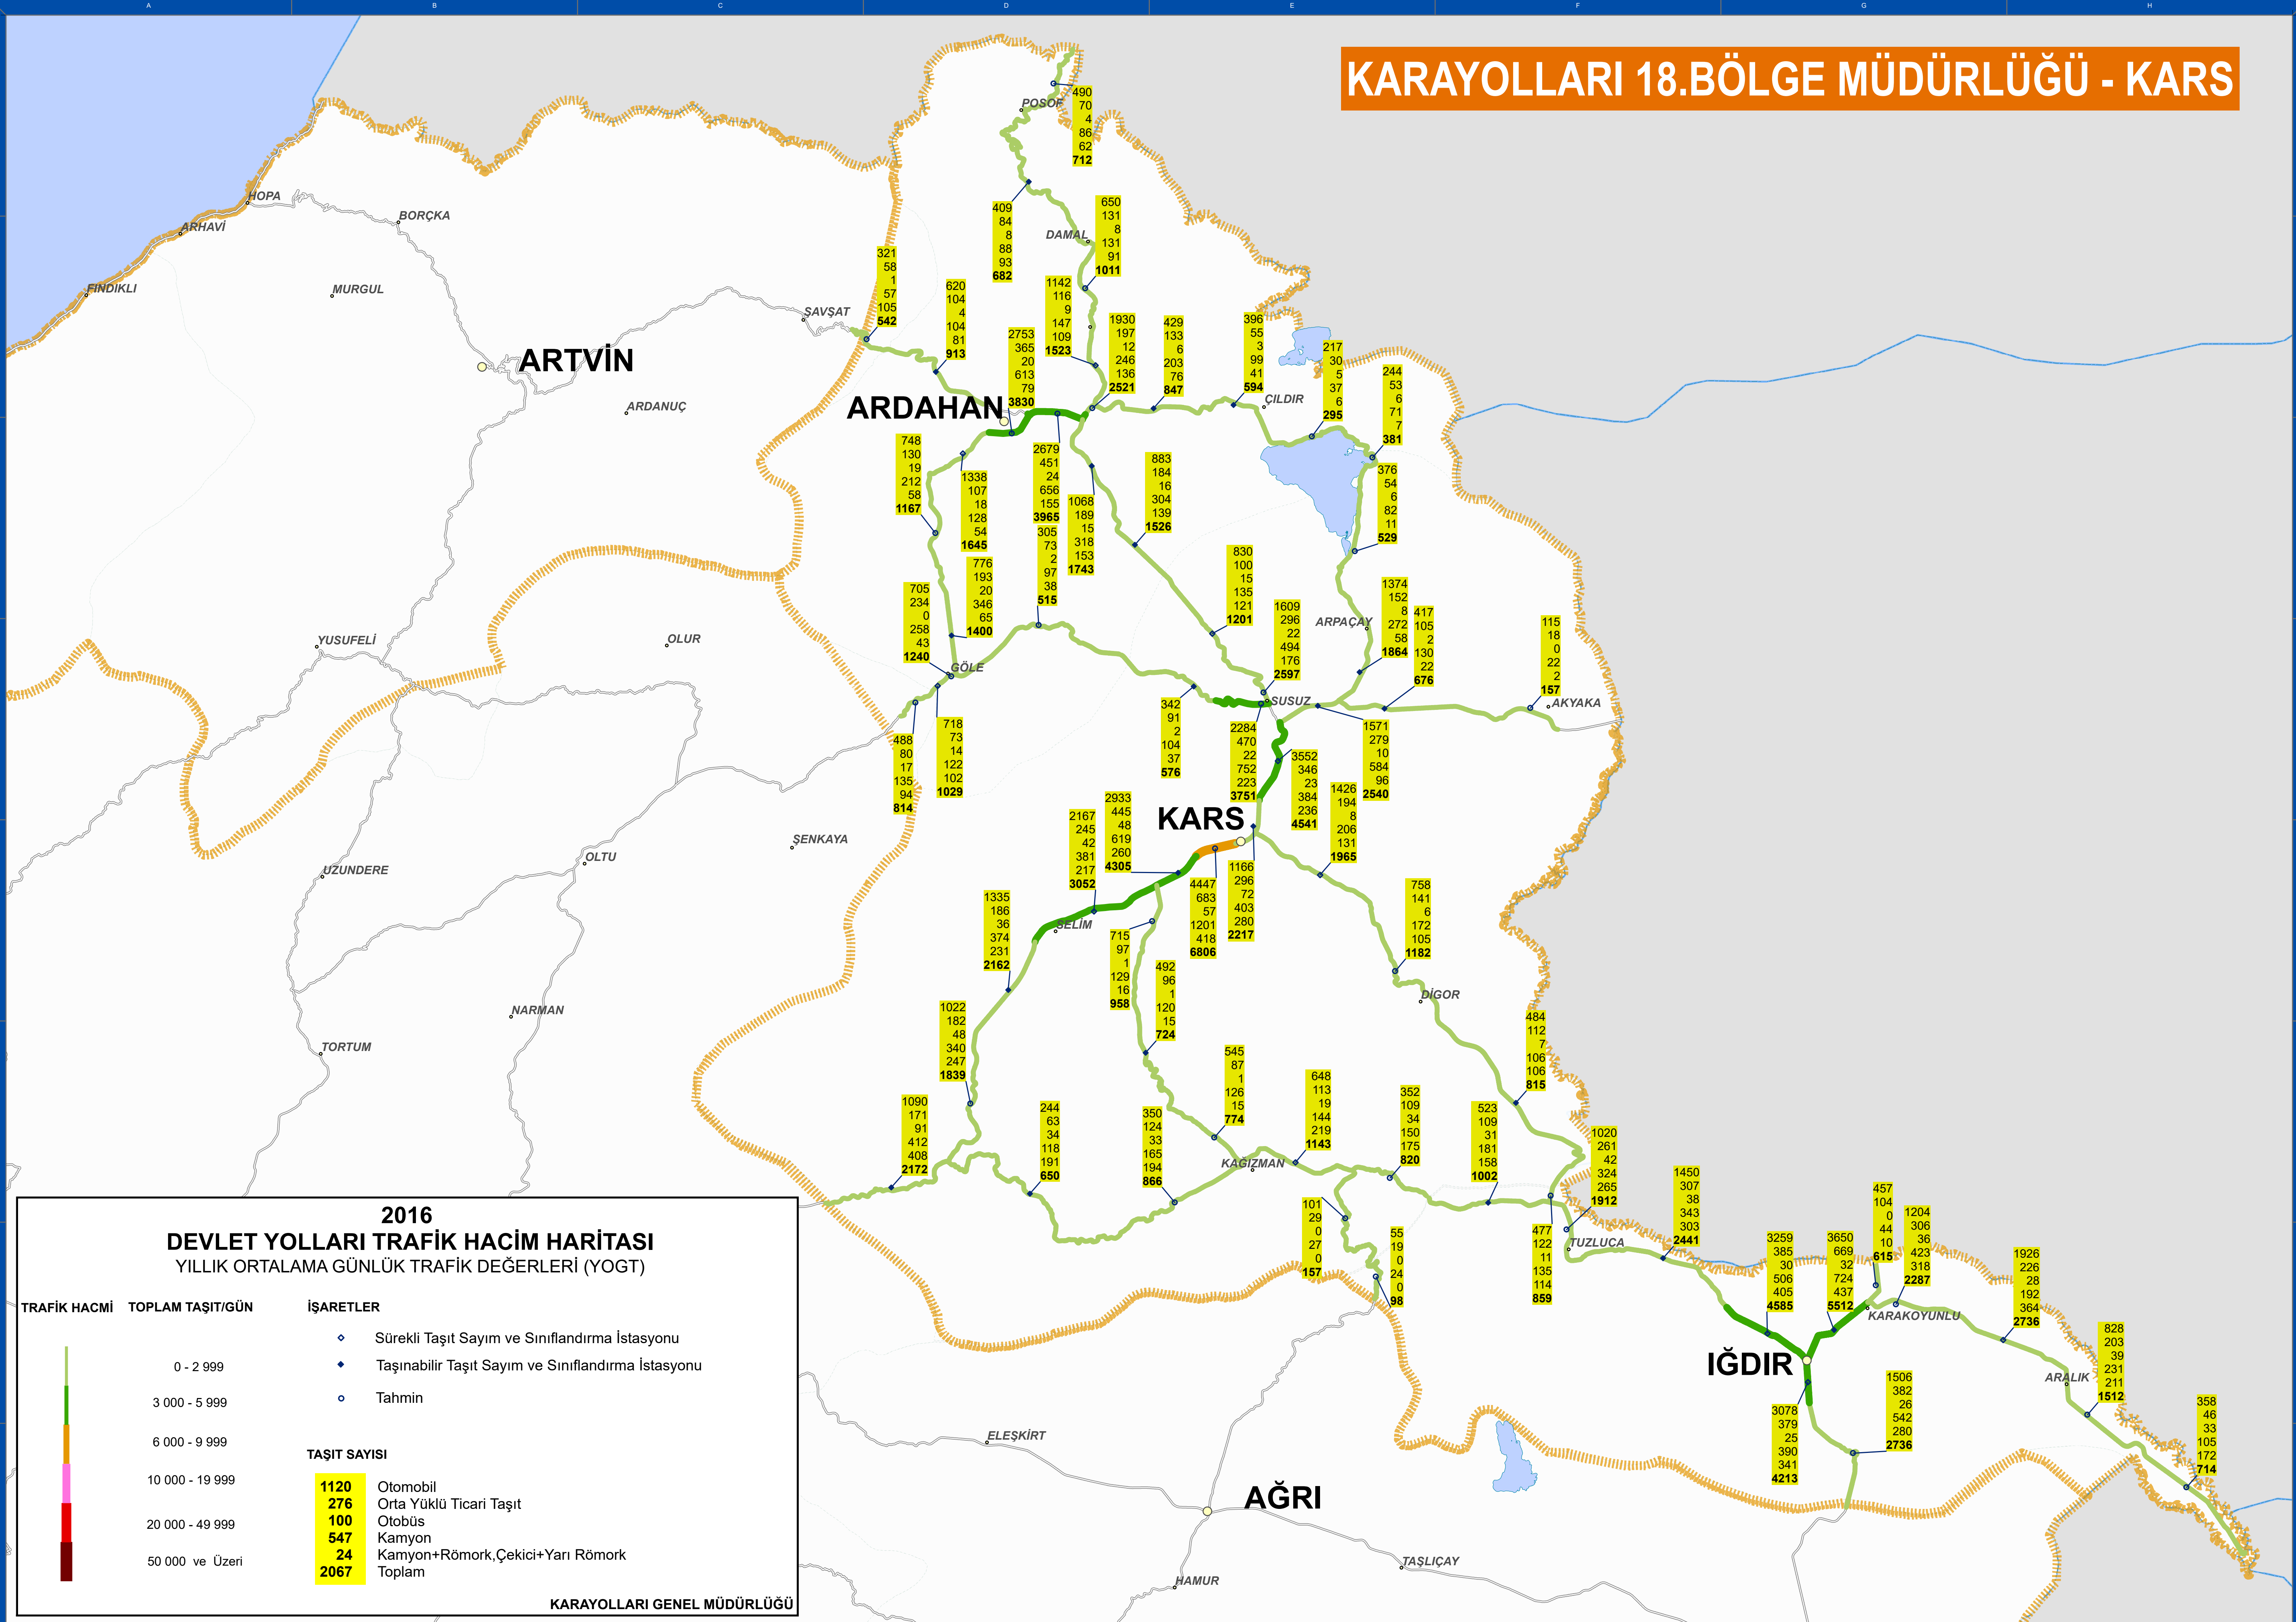

# KARAYOLLARI 18.BÖLGE MÜDÜRLÜĞÜ - KARS

## 2016 DEVLET YOLLARI TRAFİK HACİM HARİTASI YILLIK ORTALAMA GÜNLÜK TRAFİK DEĞERLERİ (YOGT)

TRAFİK HACMİ	TOPLAM TAŞIT/GÜN	İŞARETLER
0 - 2 999		◆ Sürekli Taşıt Sayım ve Sınıflandırma İstasyonu
3 000 - 5 999		◆ Taşınabilir Taşıt Sayım ve Sınıflandırma İstasyonu
6 000 - 9 999		○ Tahmin
10 000 - 19 999		
20 000 - 49 999		
50 000 ve Üzeri		

TAŞIT SAYISI	
1120	Otomobil
276	Orta Yüklü Ticari Taşıt
100	Otobüs
547	Kamyon
24	Kamyon+Römork,Çekici+Yarı Römork
2067	Toplam

KARAYOLLARI GENEL MÜDÜRLÜĞÜ