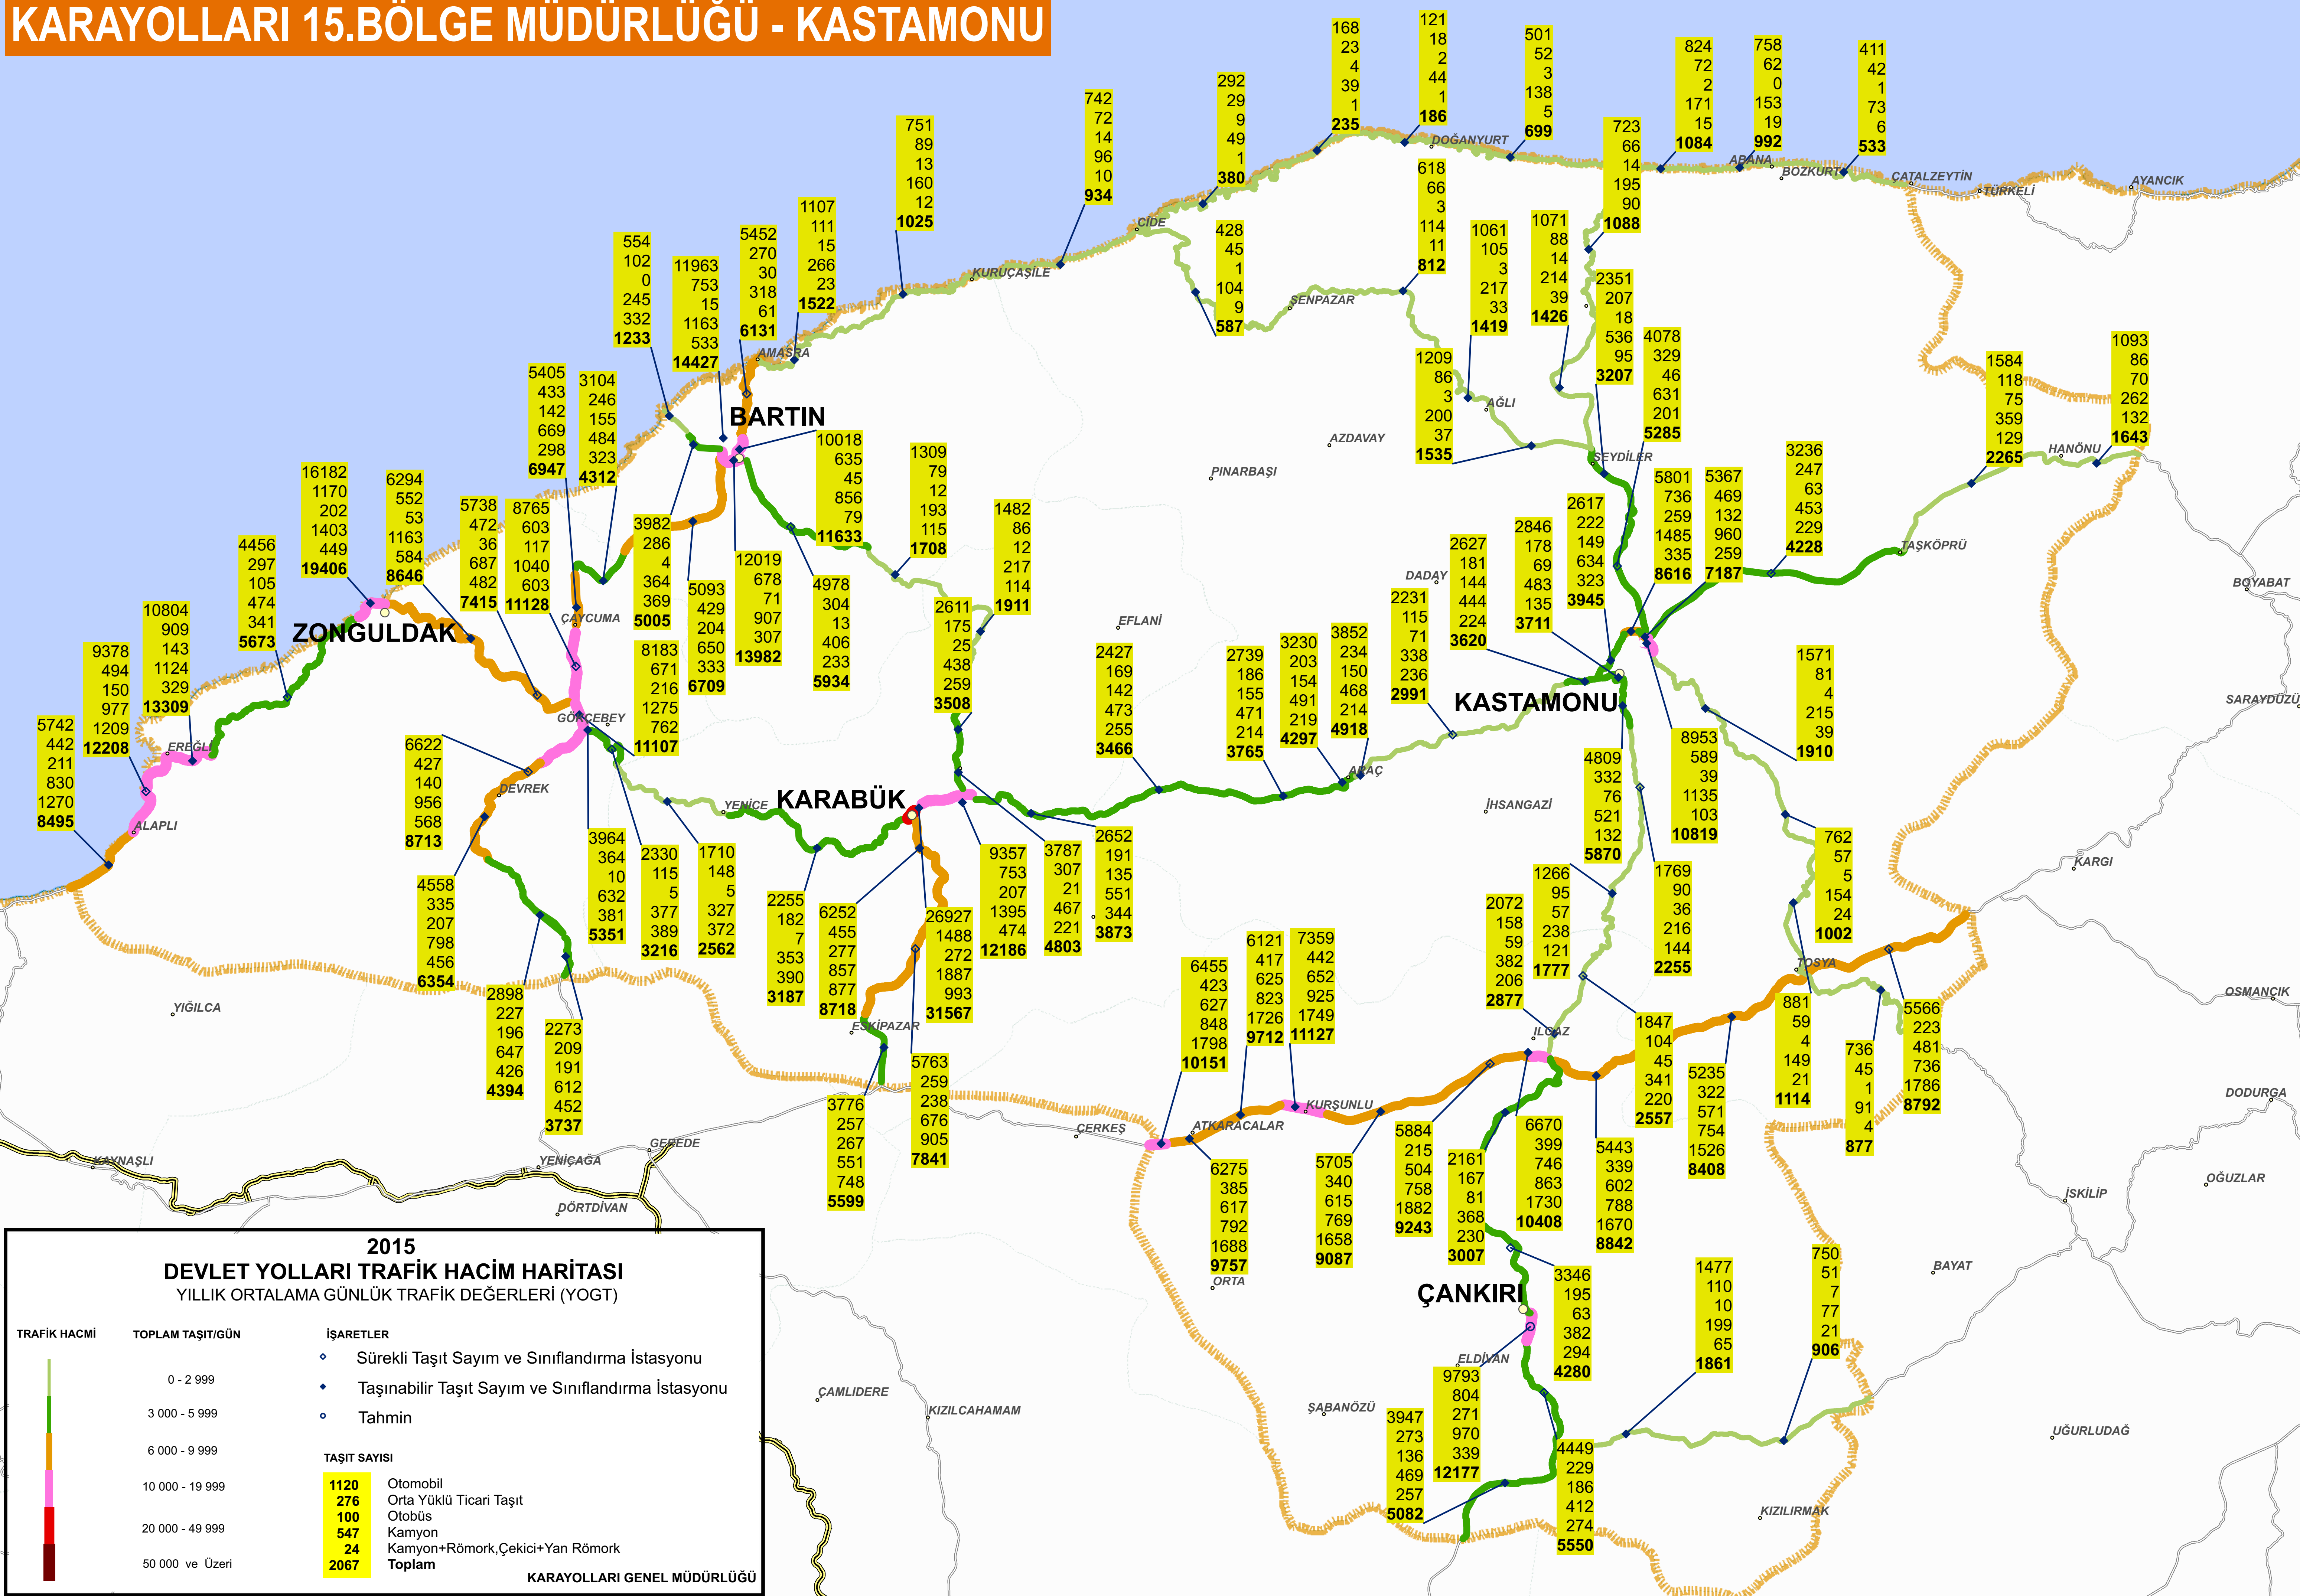

KARAYOLLARI 15.BÖLGE MÜDÜRLÜĞÜ - KASTAMONU

2015 DEVLET YOLLARI TRAFİK HACİM HARİTASI
YILLIK ORTALAMA GÜNLÜK TRAFİK DEĞERLERİ (YOGT)

TRAFİK HACMİ	TOPLAM TAŞIT/GÜN	İŞARETLER
0 - 2 999		◊ Sürekli Taşıt Sayım ve Sınıflandırma İstasyonu
3 000 - 5 999		◆ Taşınabilir Taşıt Sayım ve Sınıflandırma İstasyonu
6 000 - 9 999		○ Tahmin

TAŞIT SAYISI	
1120	Otomobil
276	Orta Yüklü Ticari Taşıt
100	Otobüs
547	Kamyon
24	Kamyon+Römork,Çekici+Yan Römork
2067	Toplam

KARAYOLLARI GENEL MÜDÜRLÜĞÜ