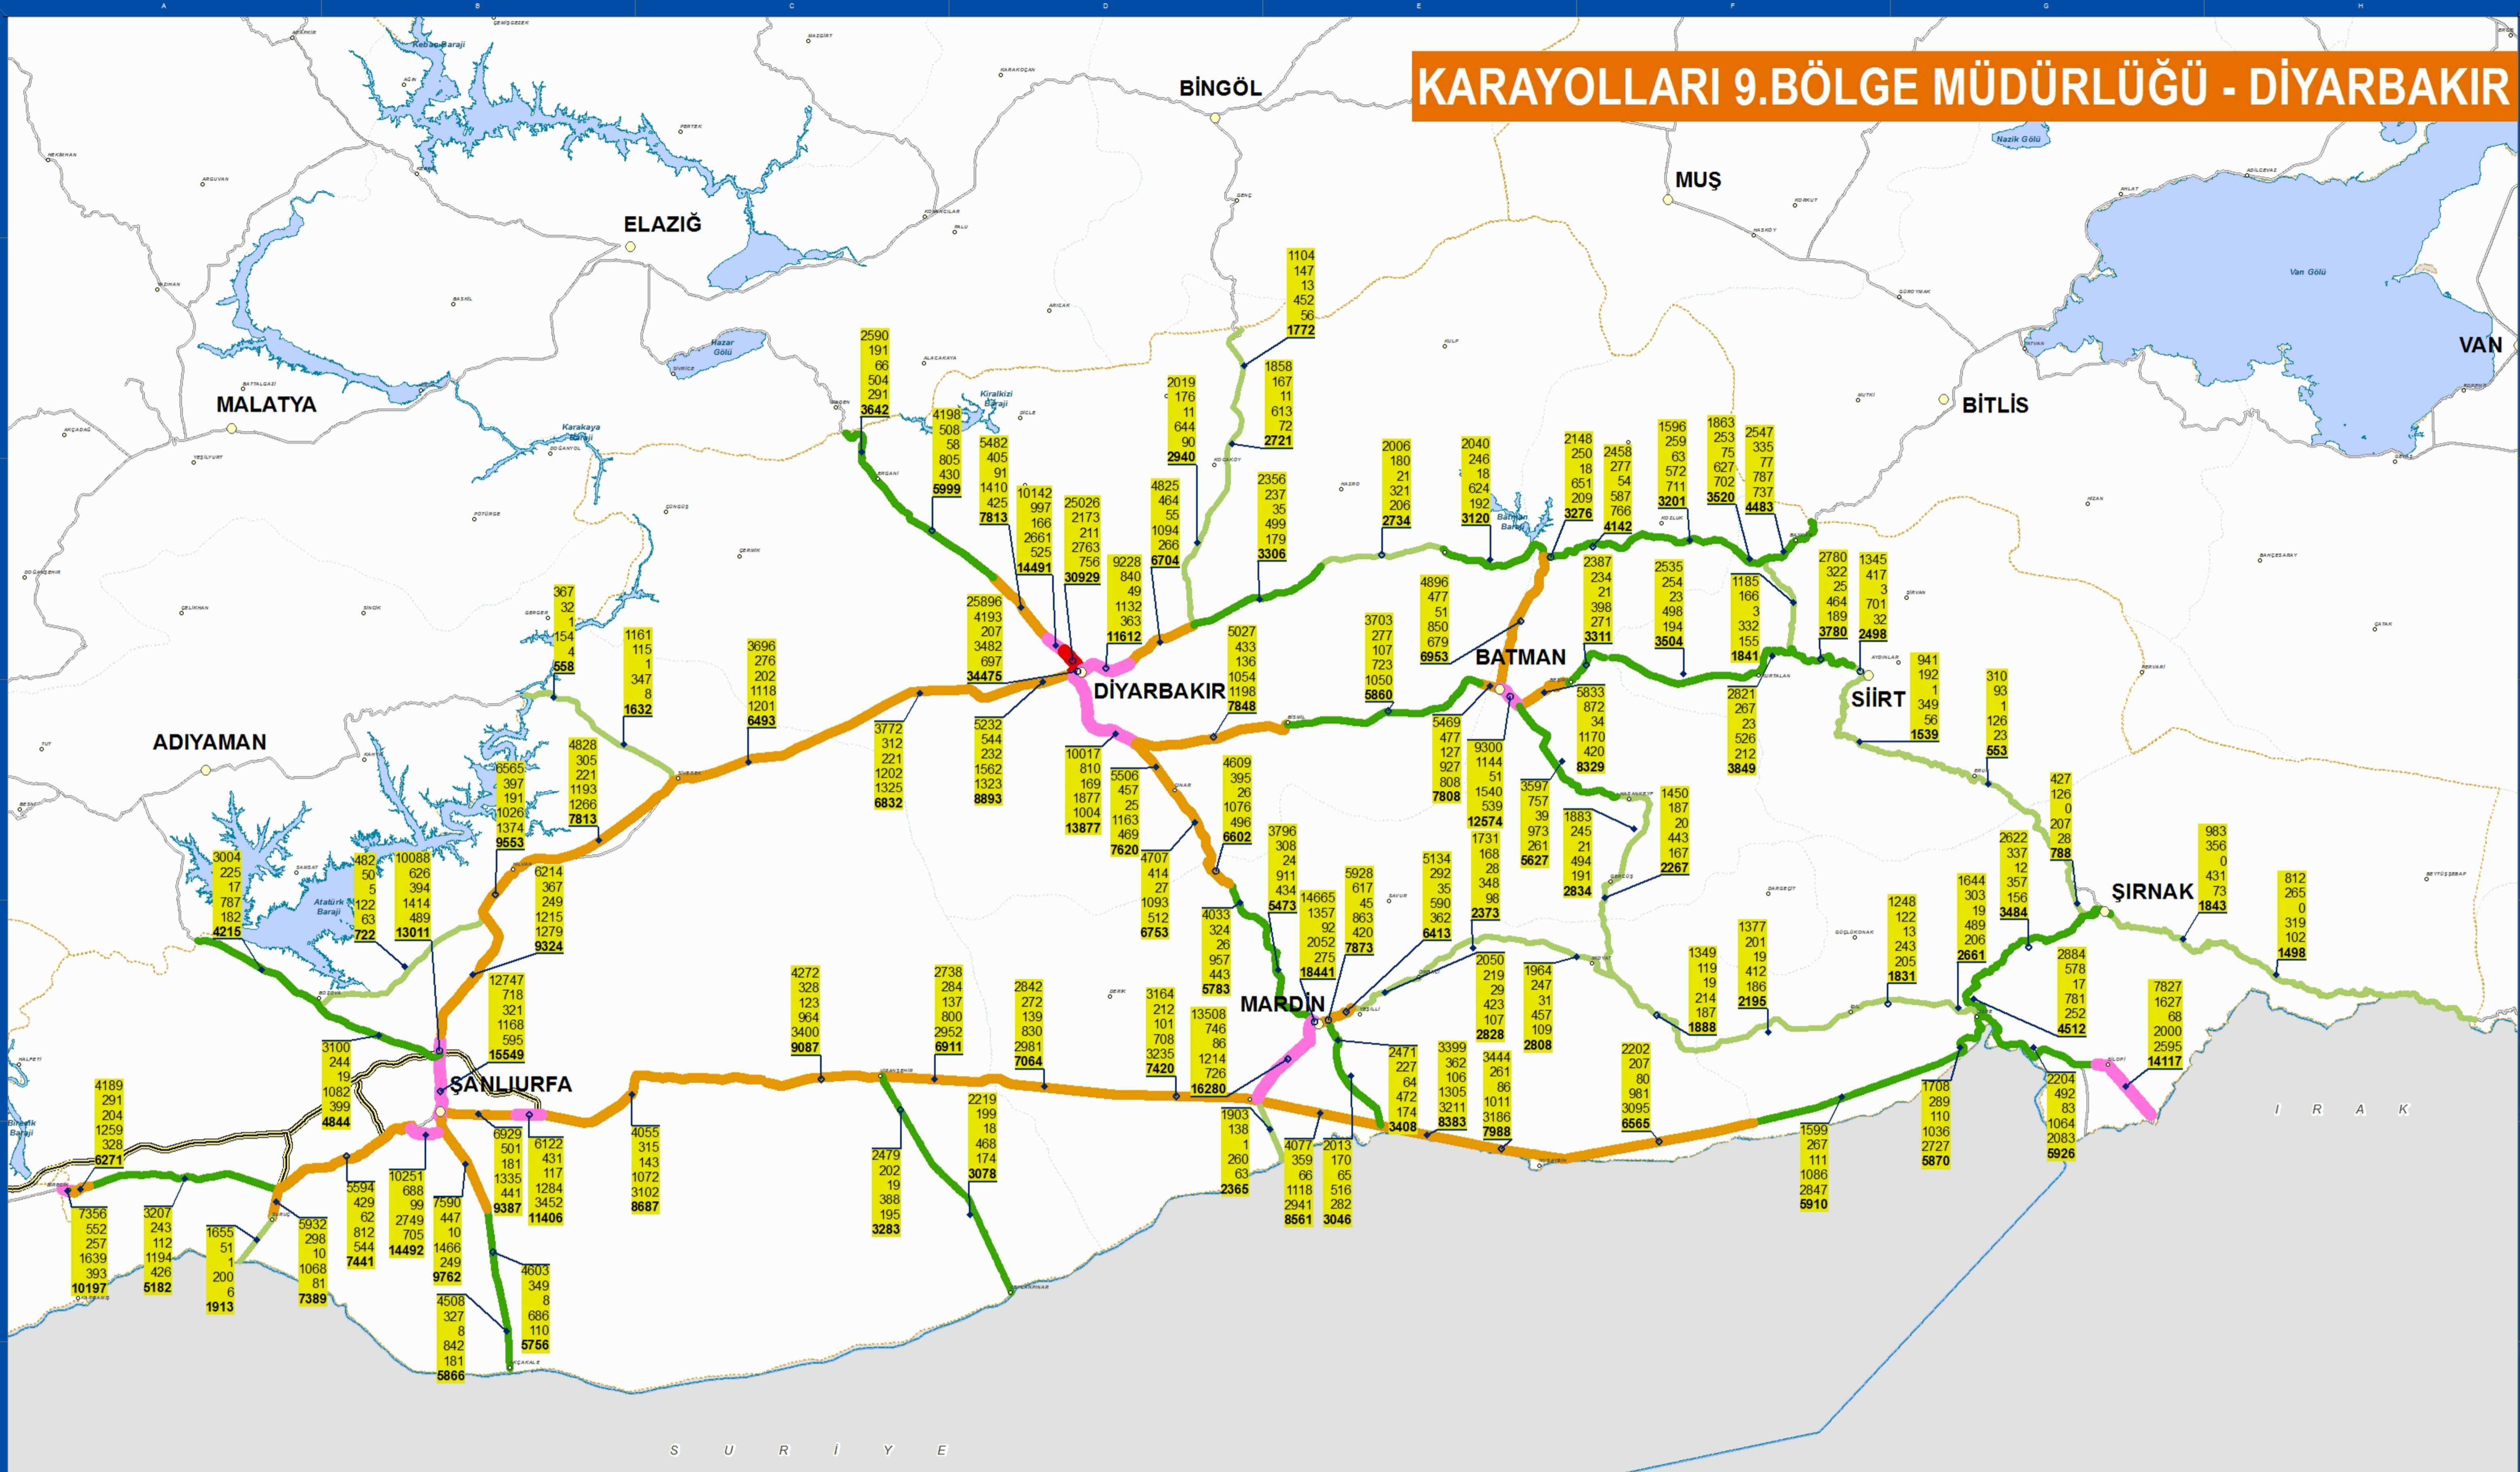

KARAYOLLARI 9.BÖLGE MÜDÜRLÜĞÜ - DİYARBAKIR

2014 DEVLET YOLLARI TRAFİK HACİM HARİTASI
YILLIK ORTALAMA GÜNLÜK TRAFİK DEĞERLERİ (YOĞT)

DEVLET YOLLARI STATE ROADS	TOPLAM TAŞIT/GÜN TOTAL VEHICLES/DAY	Legend
Green	0 - 2.999	• Sürekli Taşıt Sayım ve Sınıflandırma İstasyonu
Yellow	3.000 - 5.999	• Taşınabilir Taşıt Sayım ve Sınıflandırma İstasyonu
Orange	6.000 - 9.999	○ Tahmin
Pink	10.000 - 19.999	1120 Otomobil
Red	20.000 - 49.999	276 Orta Yüksekli Ticari Taşıt
Dark Red	50.000 ve Üzeri	100 Otobüs
		547 Kamyon
		24 Kamyon+Römork,Çekici+Yan Römork
		2067 Toplam

KARAYOLLARI GENEL MÜDÜRLÜĞÜ