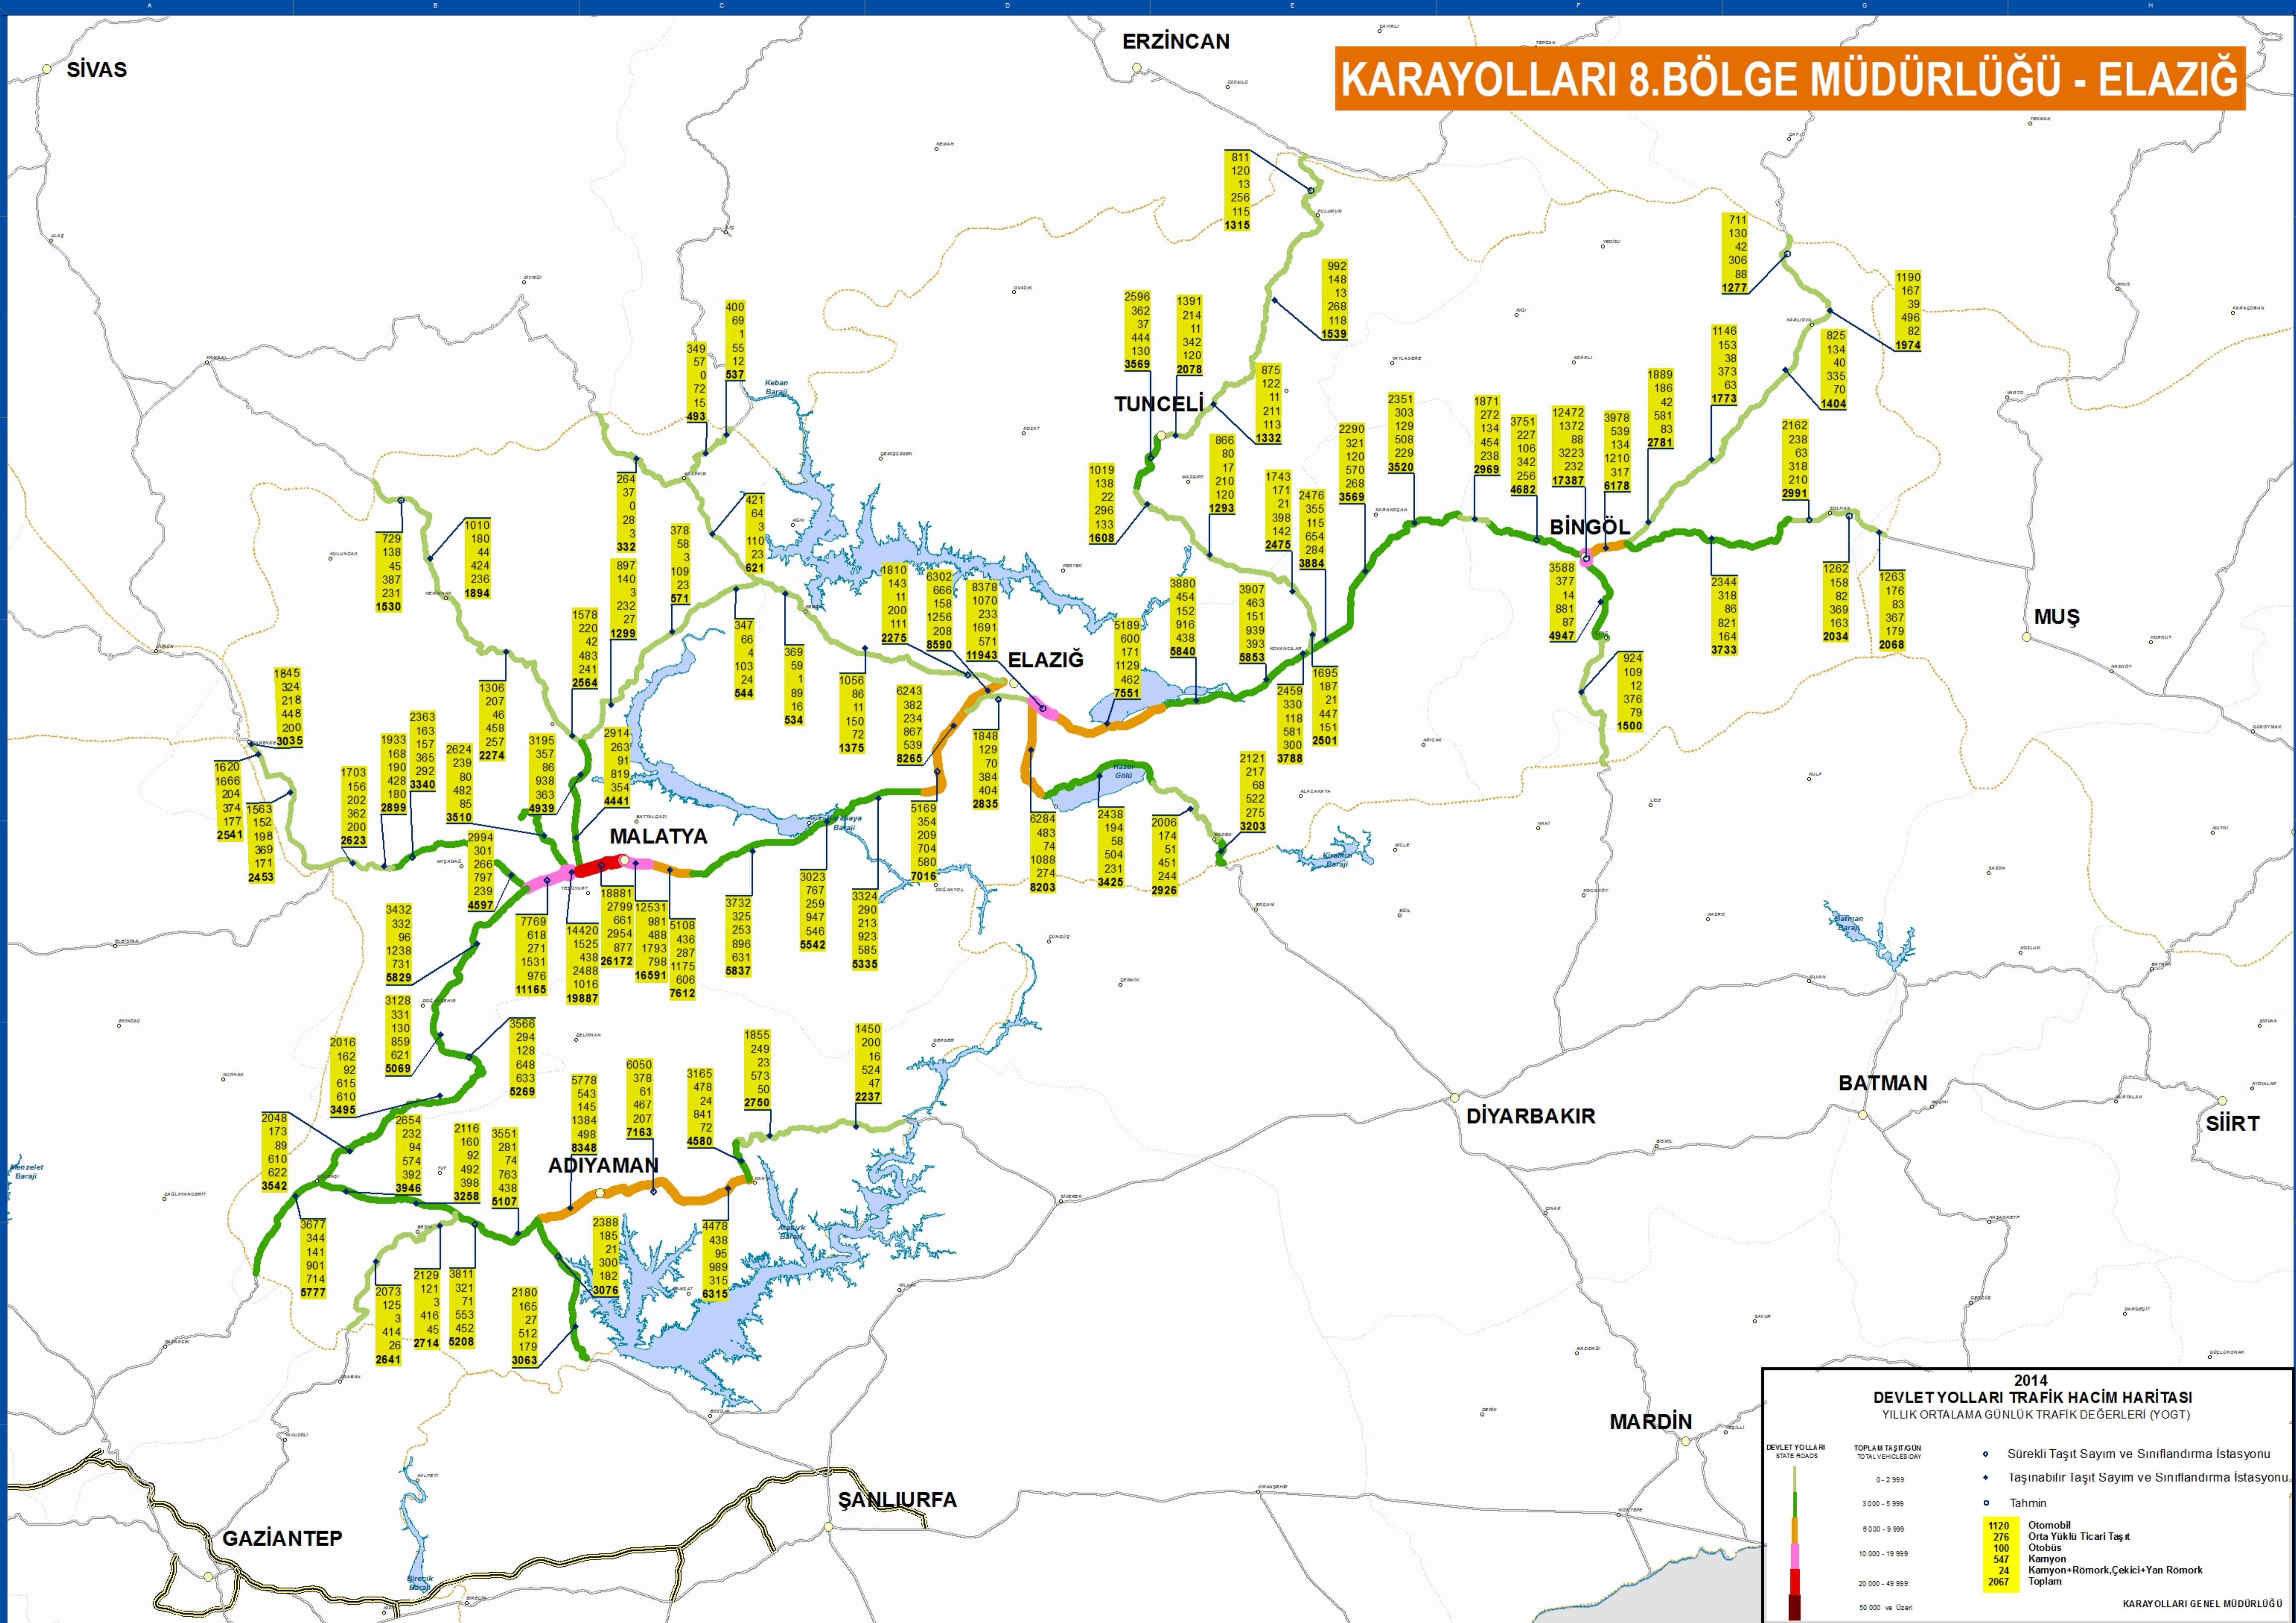

SİVAS

ERZİNCAN

KARAYOLLARI 8.BÖLGE MÜDÜRLÜĞÜ - ELAZIĞ

MUŞ

MALATYA

ELAZIĞ

TUNCELİ

BİNGÖL

ADIYAMAN

DİYARBAKIR

BATMAN

SIİRT

GAZİANTEP

ŞANLIURFA

MARDİN

2014 DEVLET YOLLARI TRAFİK HACİM HARİTASI
YILLIK ORTALAMA GÜNLÜK TRAFİK DEĞERLERİ (YOGT)

DEVLET YOLLARI STATE ROADS	TOPLAM TAŞIT GÜN TOTAL VEHICLES/DAY
0 - 2 999	0 - 2 999
3 000 - 5 999	3 000 - 5 999
6 000 - 9 999	6 000 - 9 999
10 000 - 19 999	10 000 - 19 999
20 000 - 49 999	20 000 - 49 999
50 000 ve Üzeri	50 000 and above