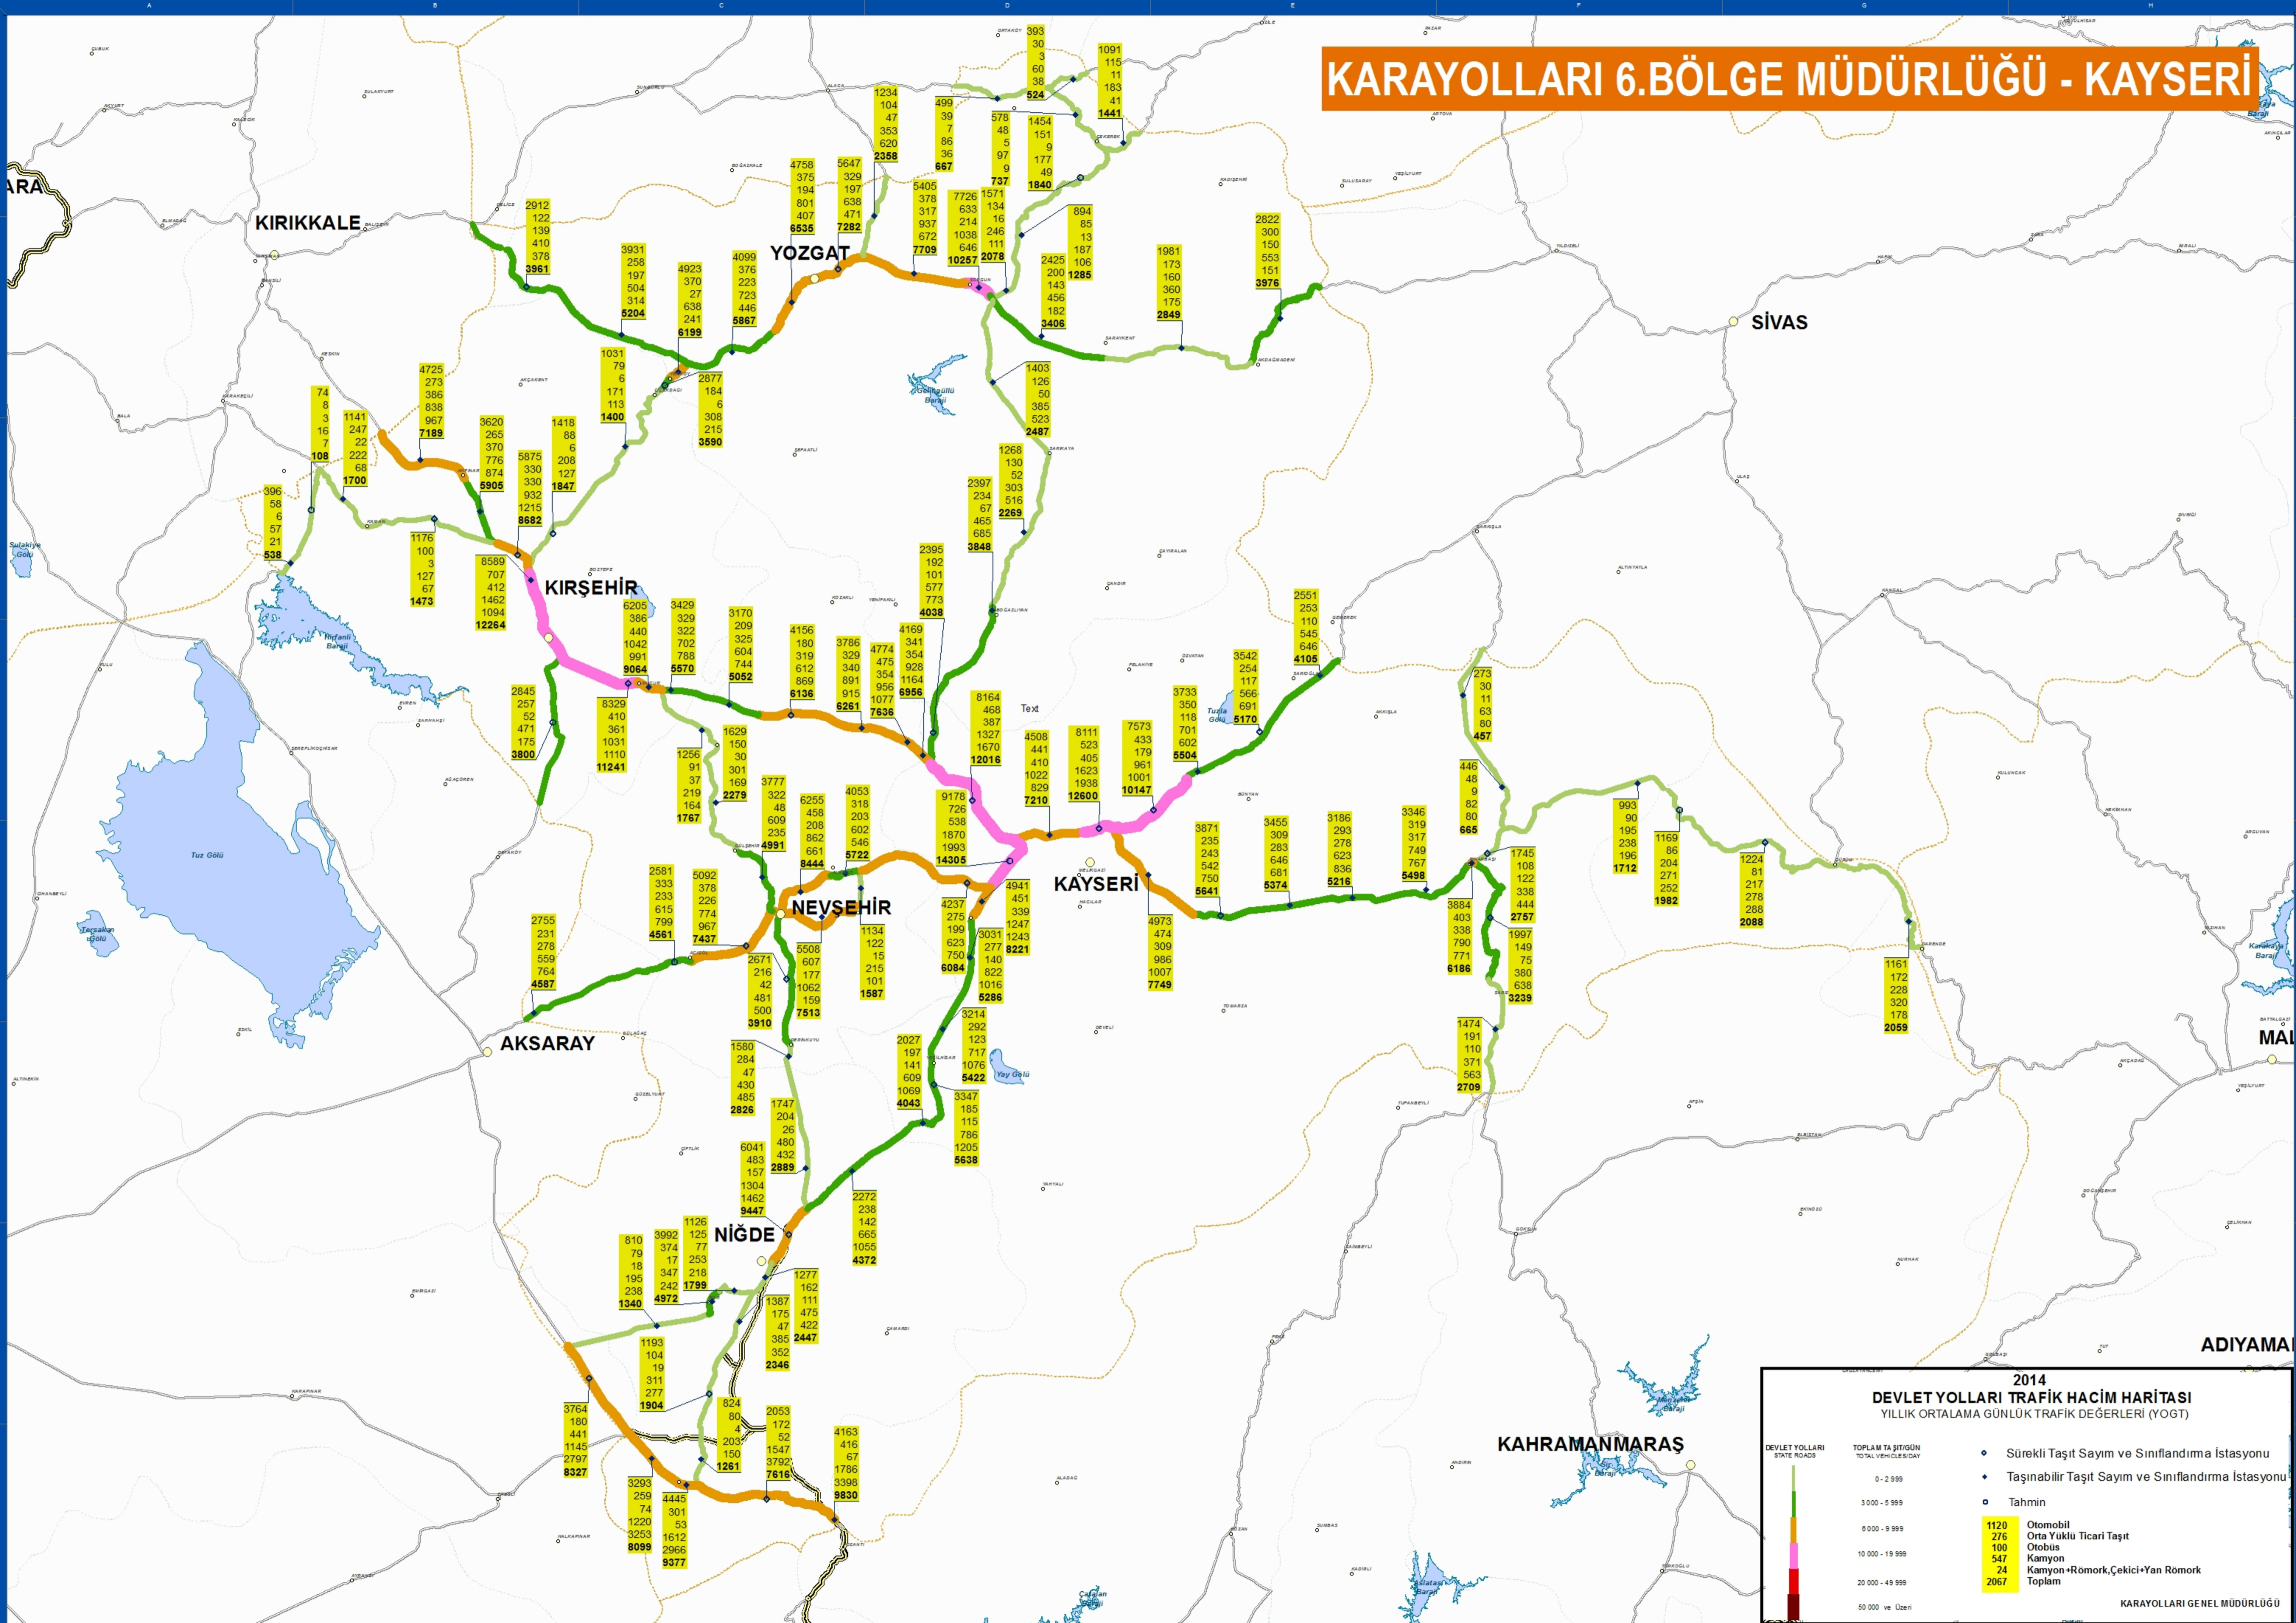

# KARAYOLLARI 6.BÖLGE MÜDÜRLÜĞÜ - KAYSERİ

**2014 DEVLET YOLLARI TRAFİK HACİM HARİTASI**  
YILLIK ORTALAMA GÜNLÜK TRAFİK DEĞERLERİ (YOĞT)

DEVLET YOLLARI STATE ROADS	TOPLAM TAŞIT/GÜN TOTAL VEHICLES/DAY	Legend
0 - 2.999	0 - 2.999	• Sürekli Taşıt Sayım ve Sınıflandırma İstasyonu
3.000 - 5.999	3.000 - 5.999	• Taşınabilir Taşıt Sayım ve Sınıflandırma İstasyonu
6.000 - 9.999	6.000 - 9.999	○ Tahmin
10.000 - 19.999	10.000 - 19.999	1120 Otomobil
20.000 - 49.999	20.000 - 49.999	276 Orta Yüklü Ticari Taşıt
50.000 ve Üzeri	50.000 ve Üzeri	100 Otobüs
		547 Kamyon
		24 Kamyon-Römork, Çekici-Yan Römork
		2067 Toplam

KARAYOLLARI GENEL MÜDÜRLÜĞÜ