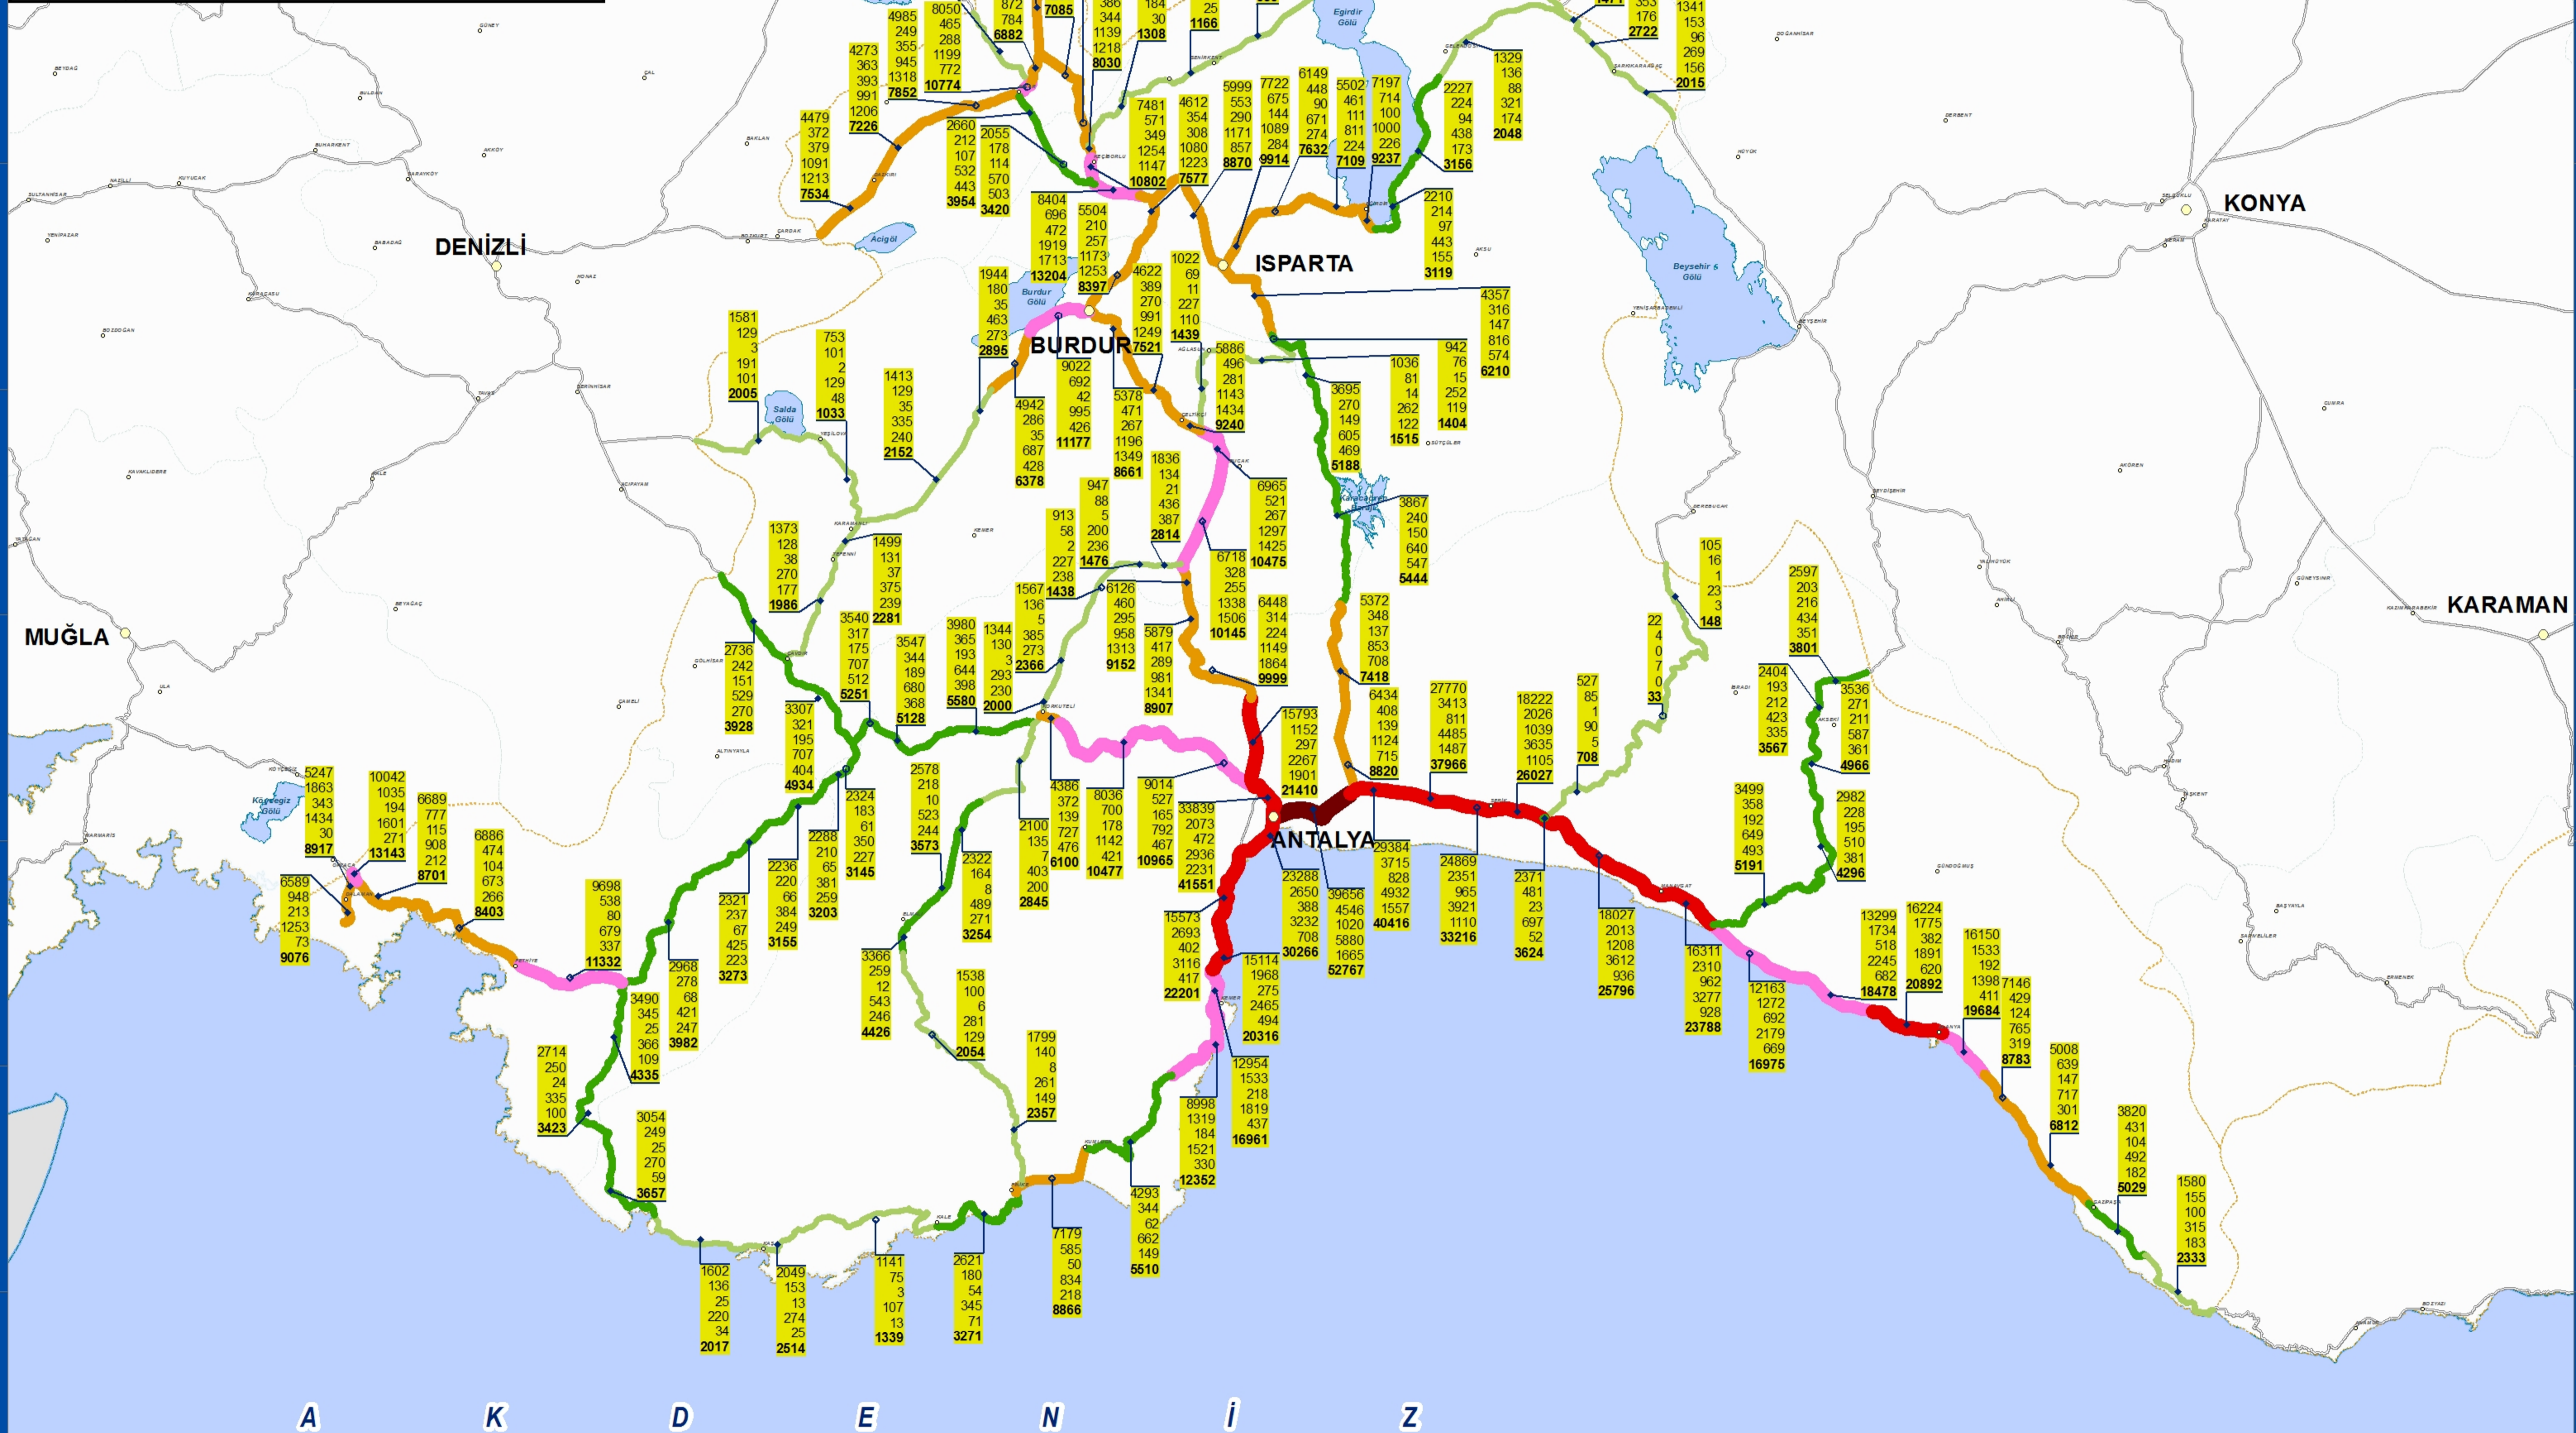

# KARAYOLLARI 13.BÖLGE MÜDÜRLÜĞÜ - ANTALYA

2014  
DEVLET YOLLARI TRAFİK HACİM HARİTASI  
YILLIK ORTALAMA GÜNLÜK TRAFİK DEĞERLERİ (YOGT)

A K D E N İ Z