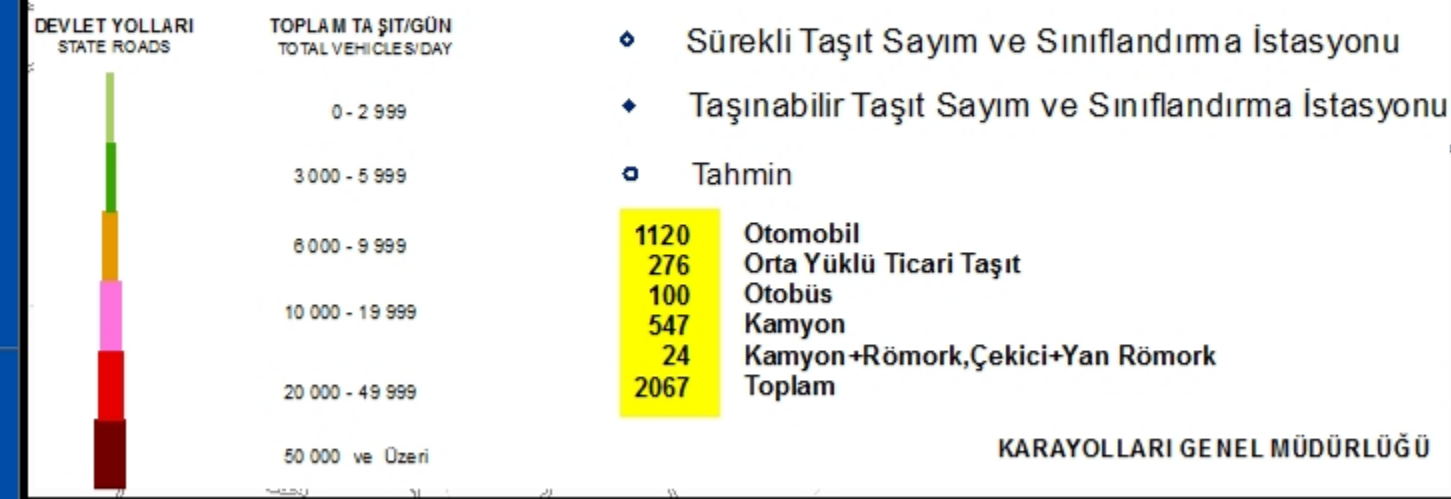

# KARAYOLLARI 13.BÖLGE MÜDÜRLÜĞÜ - ANTALYA

2014  
DEVLET YOLLARI TRAFİK HACİM HARİTASI  
YILLIK ORTALAMA GÜNLÜK TRAFİK DEĞERLERİ (YOGT)

A K D E N İ Z