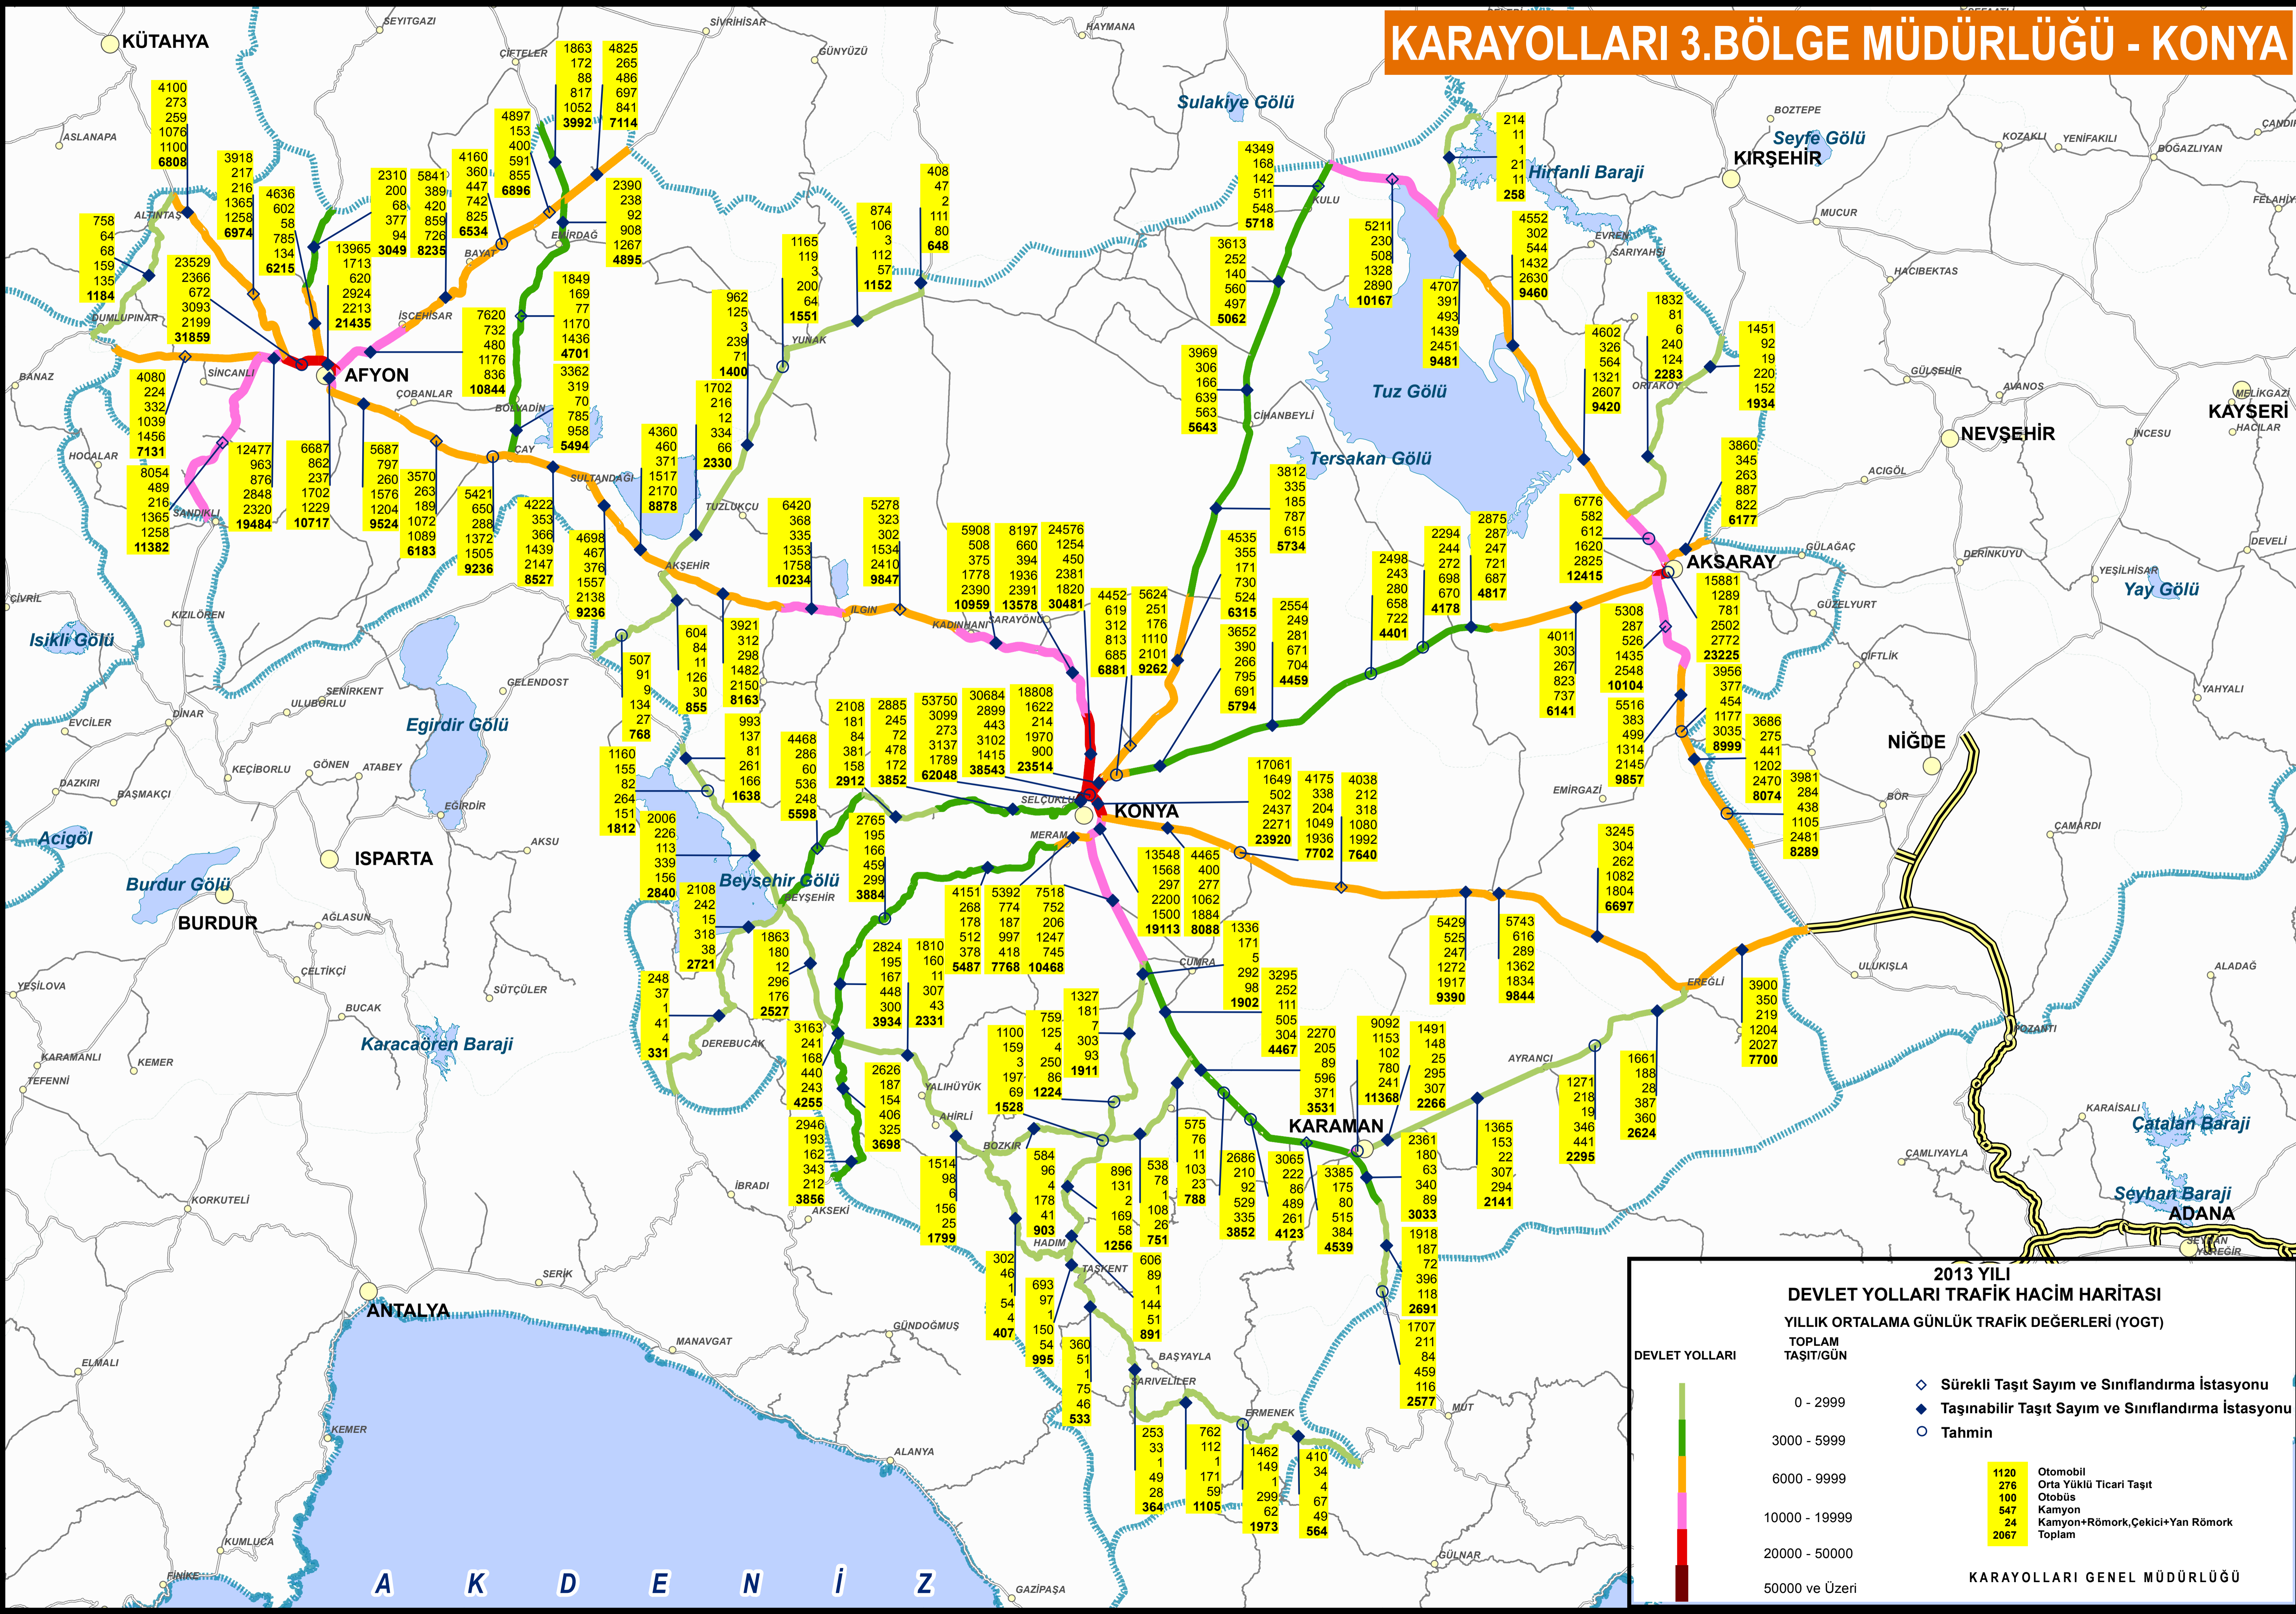

# KARAYOLLARI 3.BÖLGE MÜDÜRLÜĞÜ - KONYA

**2013 YILI DEVLET YOLLARI TRAFİK HACİM HARİTASI**  
**YILLIK ORTALAMA GÜNLÜK TRAFİK DEĞERLERİ (YOGT)**

DEVLET YOLLARI	TOPLAM TAŞIT/GÜN	Simge
0 - 2999	0 - 2999	◆ Sürekli Taşıt Sayım ve Sınıflandırma İstasyonu
3000 - 5999	3000 - 5999	◆ Taşınabilir Taşıt Sayım ve Sınıflandırma İstasyonu
6000 - 9999	6000 - 9999	○ Tahmin
10000 - 19999	10000 - 19999	
20000 - 50000	20000 - 50000	
50000 ve Üzeri	50000 ve Üzeri	

1120	Otomobil
276	Orta Yüklü Ticari Taşıt
100	Otobüs
547	Kamyon
24	Kamyon+Römork, Çekici+Yan Römork
2067	Toplam

KARAYOLLARI GENEL MÜDÜRLÜĞÜ