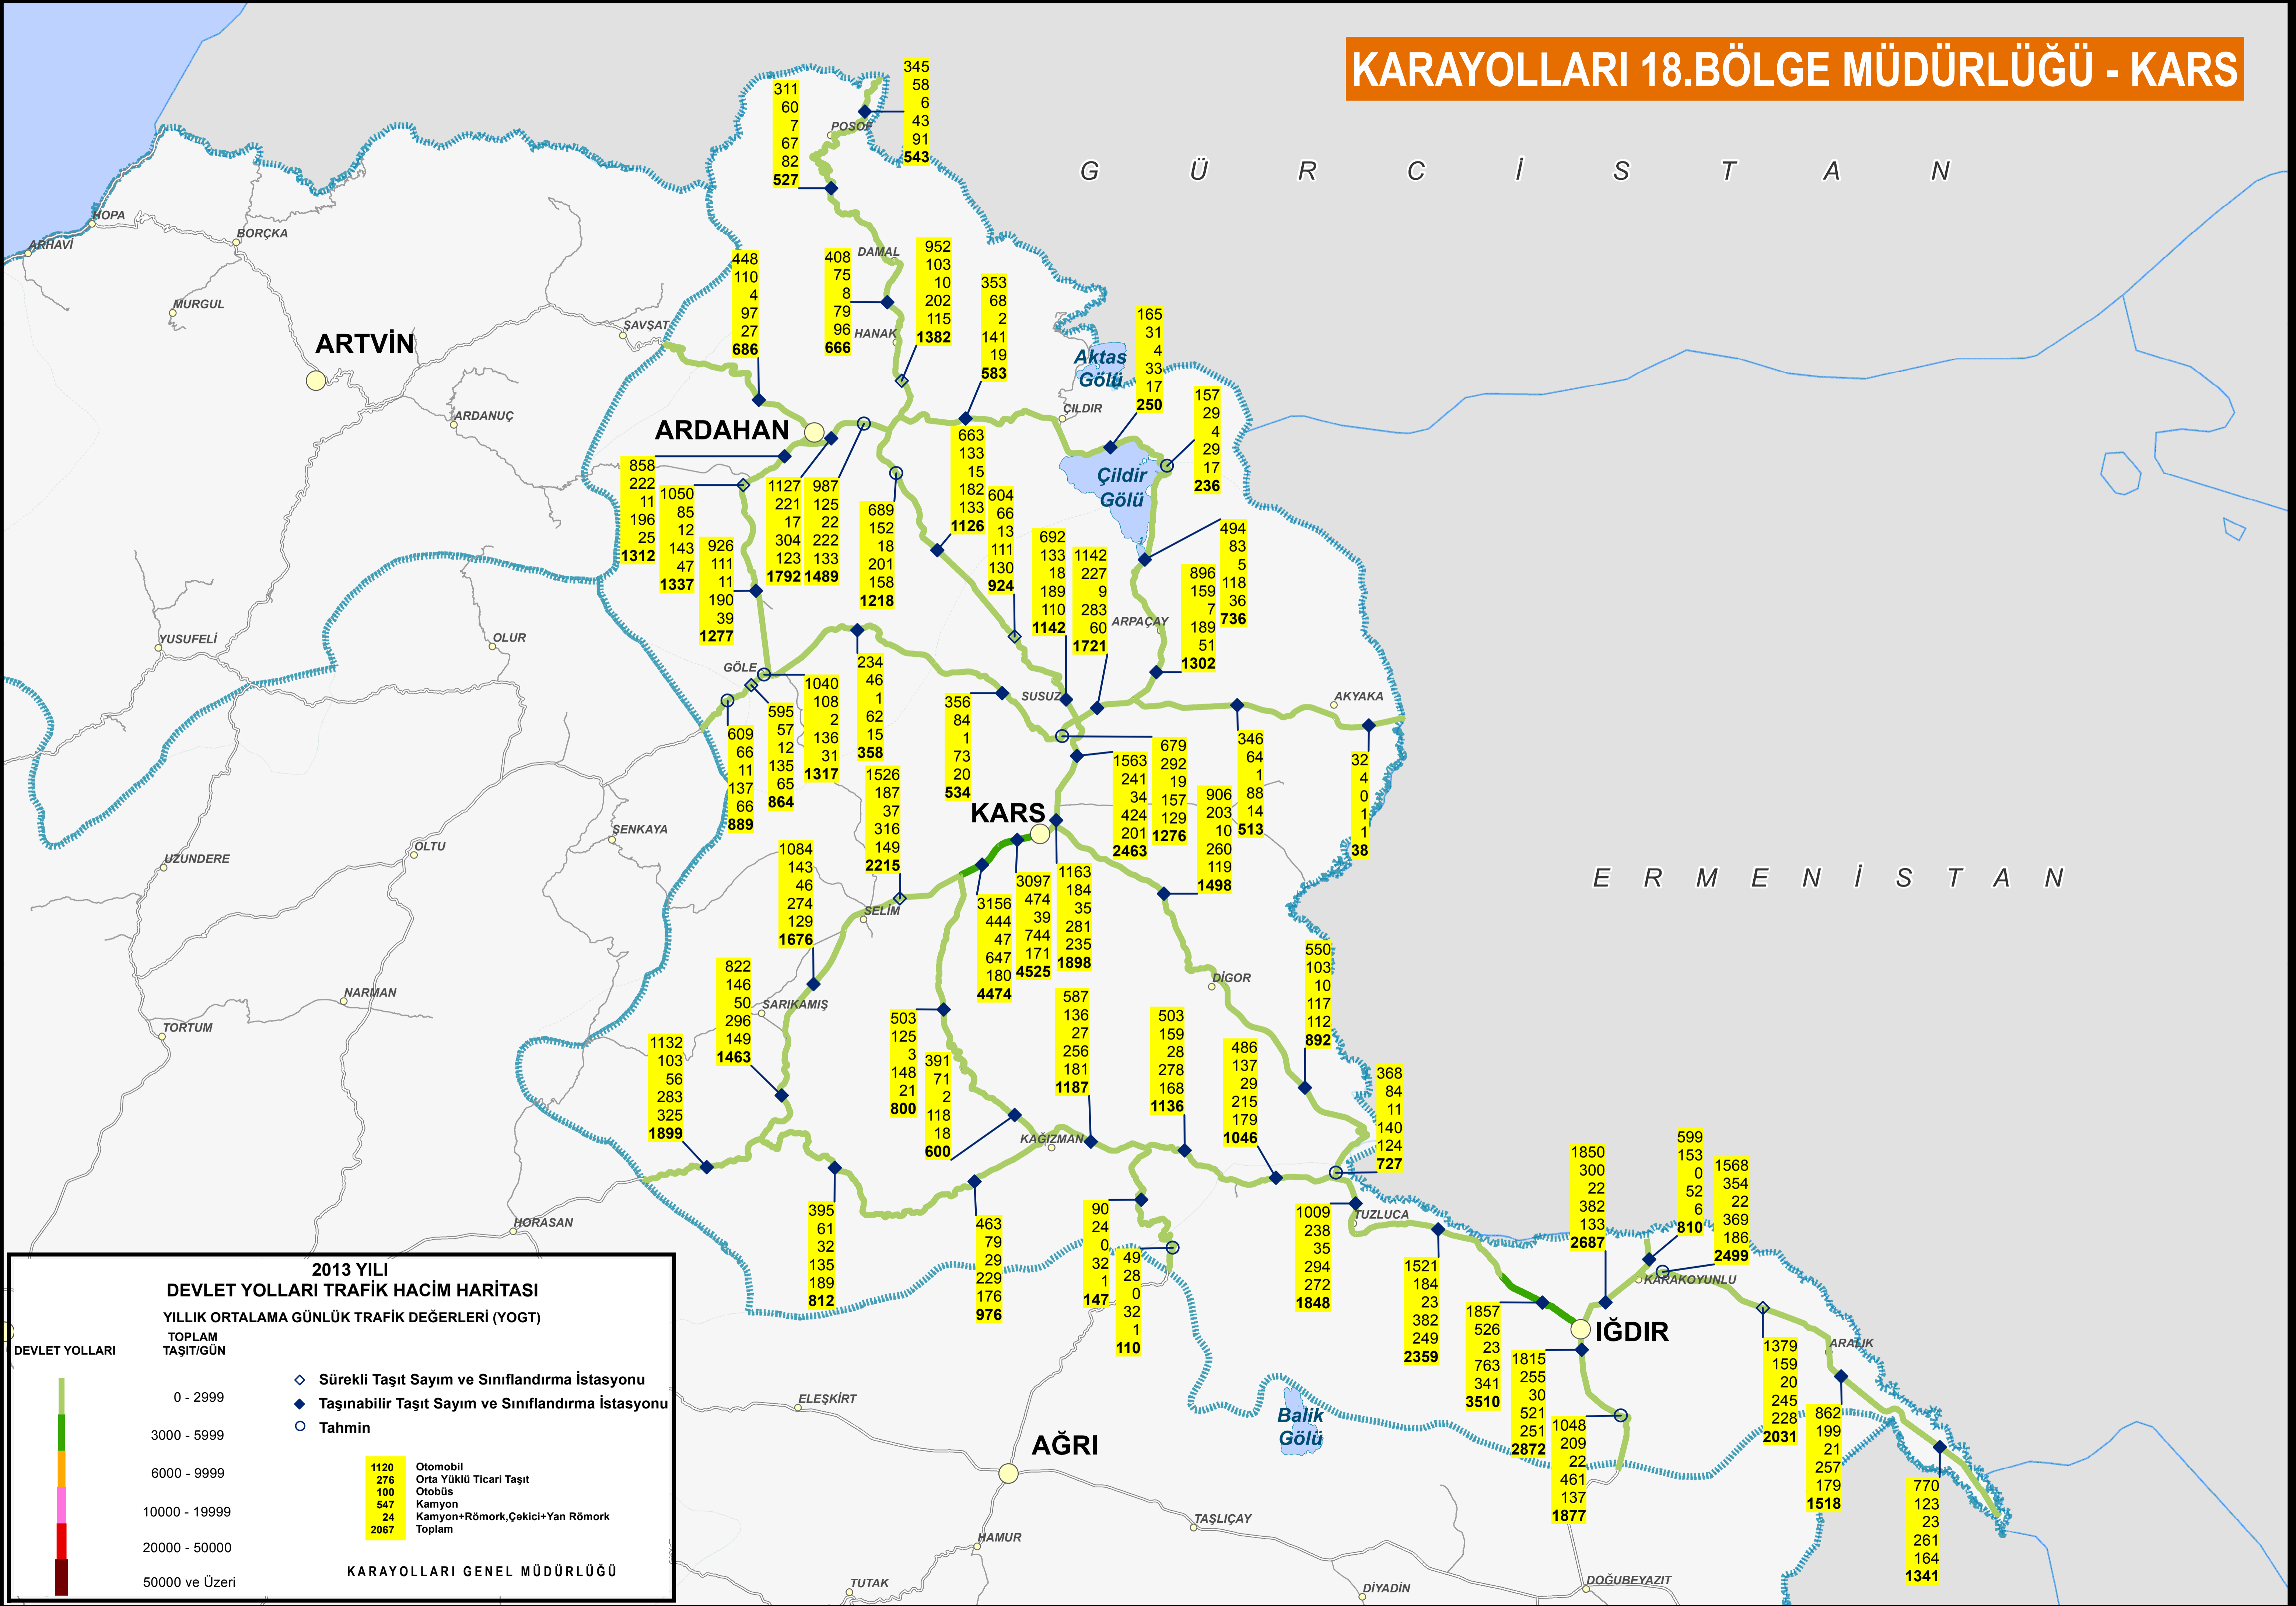

# KARAYOLLARI 18.BÖLGE MÜDÜRLÜĞÜ - KARS

G Ü R C İ S T A N

E R M E N İ S T A N

**2013 YILI DEVLET YOLLARI TRAFİK HACİM HARİTASI**  
 YILLIK ORTALAMA GÜNLÜK TRAFİK DEĞERLERİ (YOGT)

DEVLET YOLLARI	TOPLAM TAŞIT/GÜN
0 - 2999	
3000 - 5999	
6000 - 9999	
10000 - 19999	
20000 - 50000	
50000 ve Üzeri	

◆ Sürekli Taşıtlar Sayım ve Sınıflandırma İstasyonu  
 ◆ Taşınabilir Taşıtlar Sayım ve Sınıflandırma İstasyonu  
 ○ Tahmin

YOGT	Otomobil	Orta Yüklü Ticari Taşıtlar	Otobüs	Kamyon	Kamyon+Römork,Çekici+Yan Römork	Toplam
1120						
276						
100						
547						
24						
2067						

**KARAYOLLARI GENEL MÜDÜRLÜĞÜ**