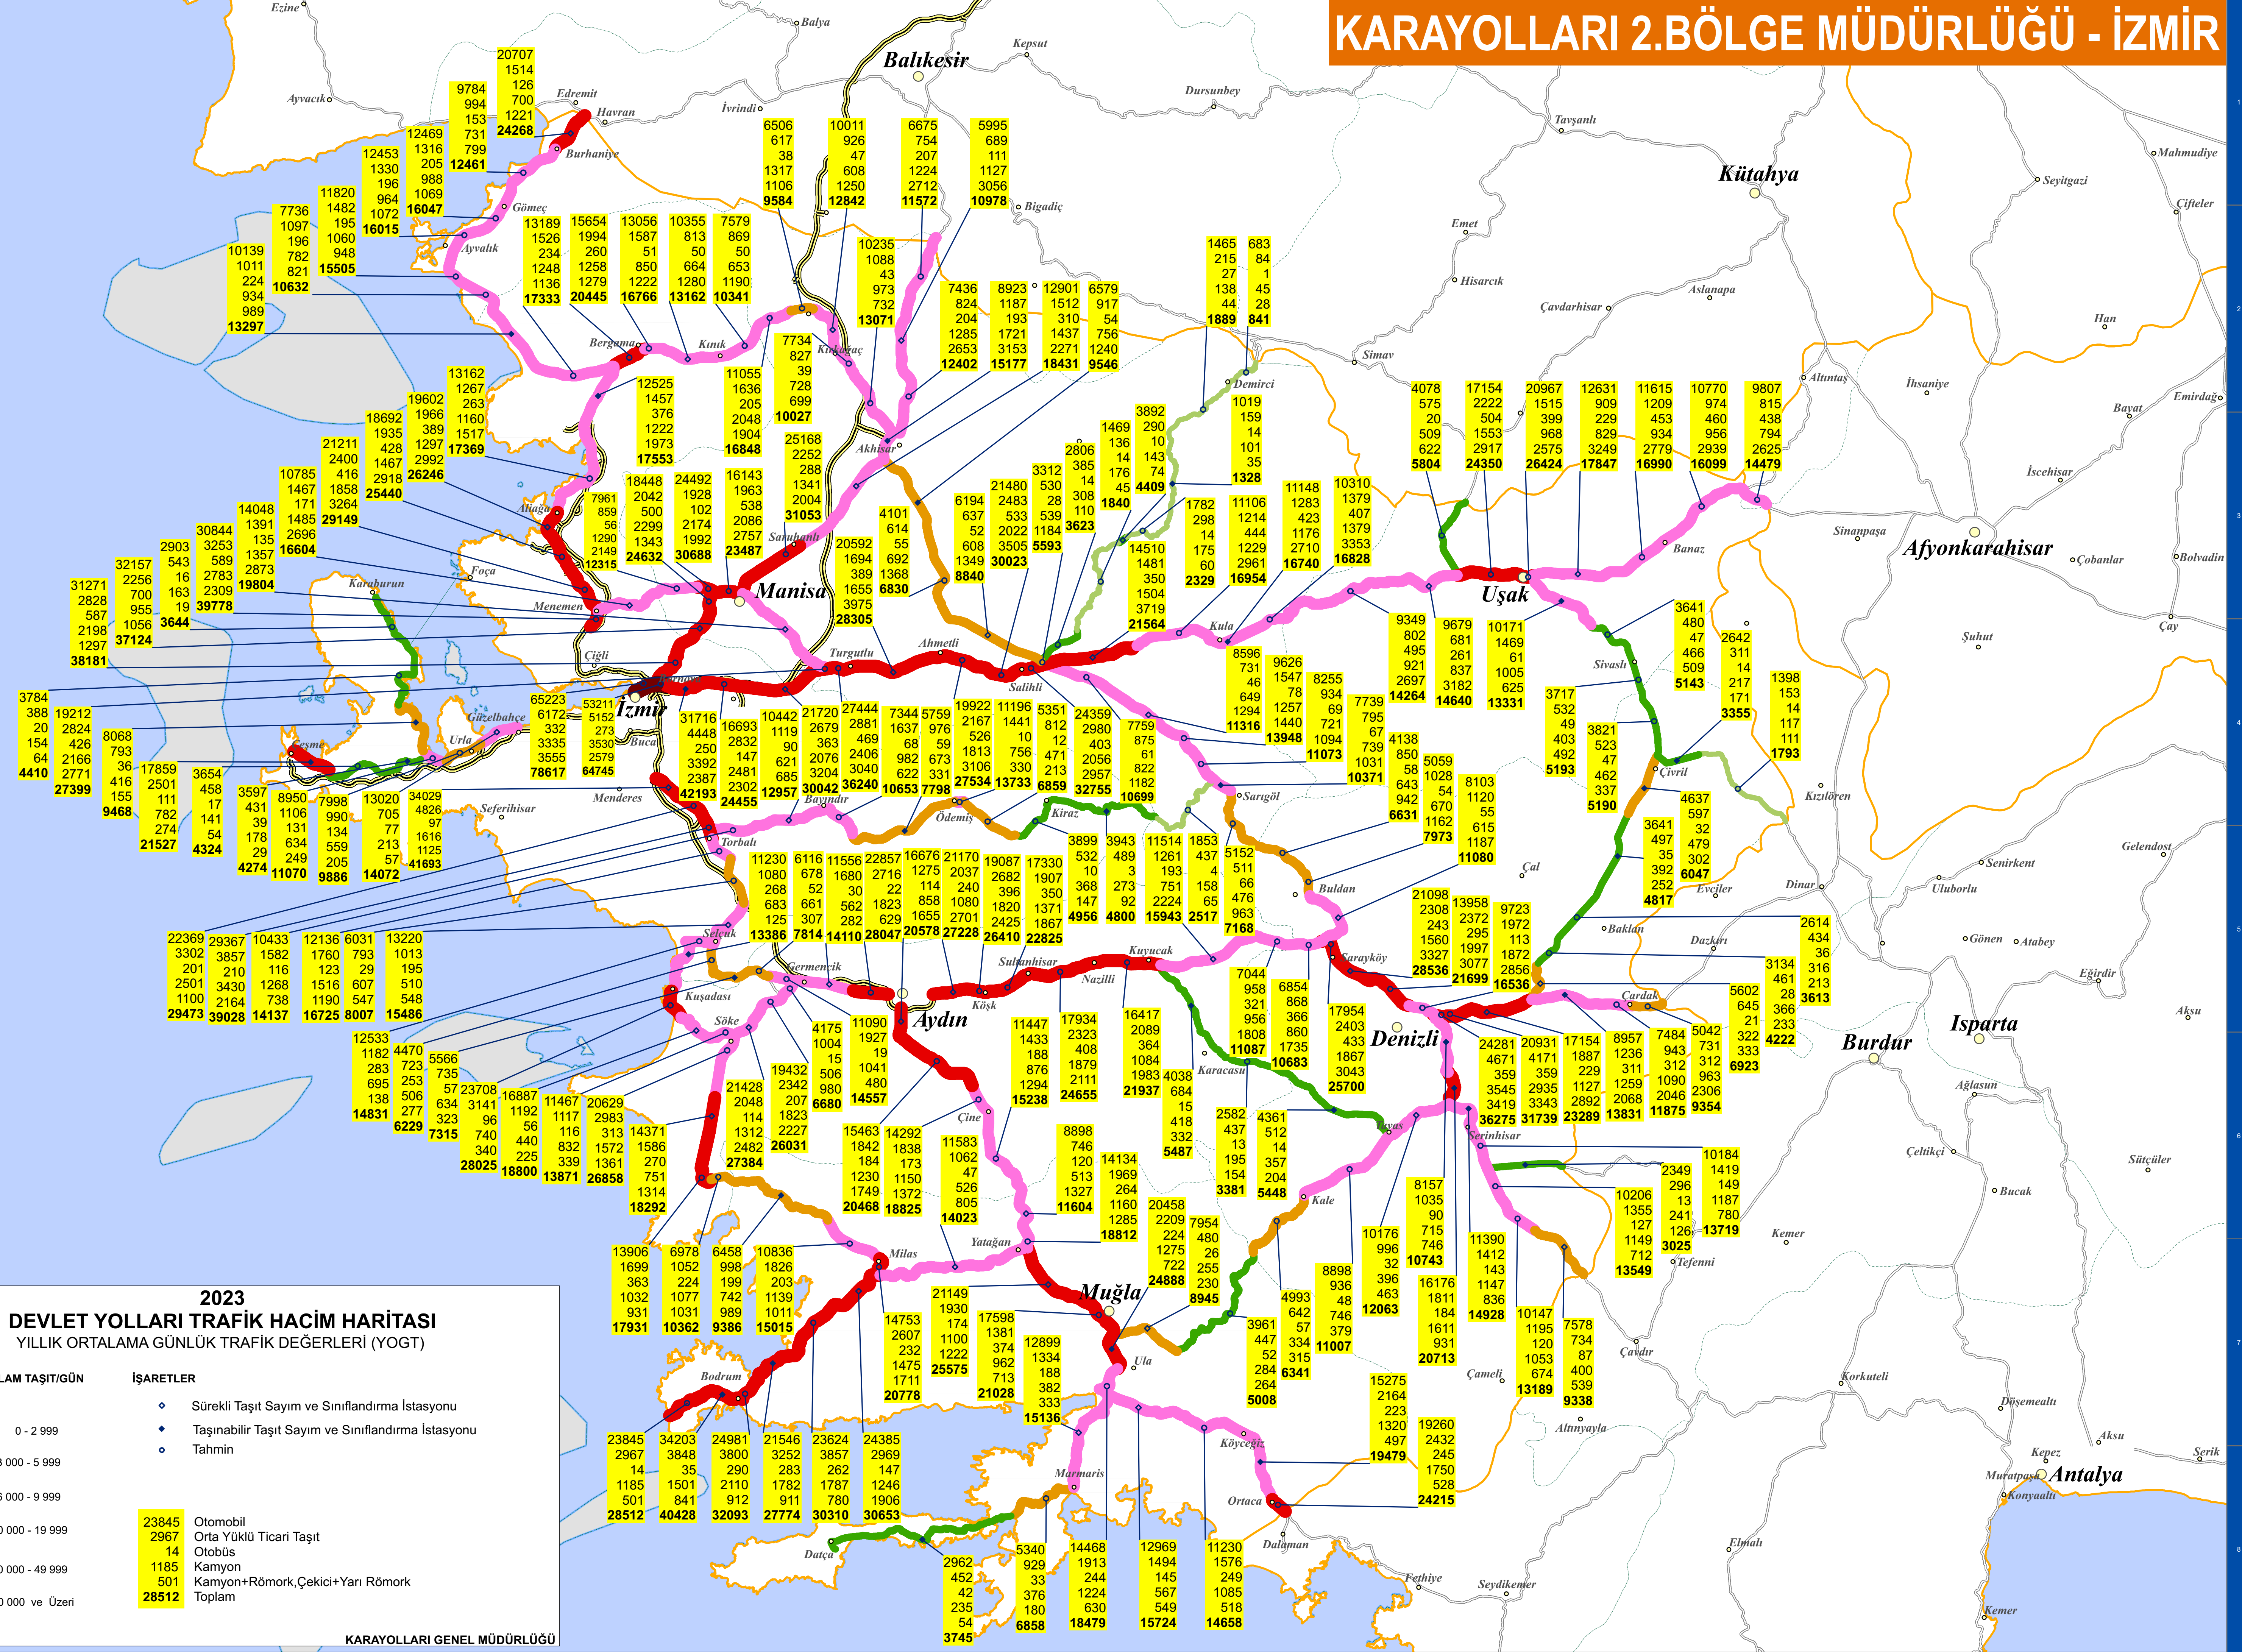

KARAYOLLARI 2.BÖLGE MÜDÜRLÜĞÜ - İZMİR

E G E D E N İ Z İ

2023 DEVLET YOLLARI TRAFİK HACİM HARİTASI
YILLIK ORTALAMA GÜNLÜK TRAFİK DEĞERLERİ (YOGT)

TRAFİK HACMİ	TOPLAM TAŞIT/GÜN	İŞARETLER
0 - 2.999		◆ Sürekli Taşıt Sayım ve Sınıflandırma İstasyonu
3.000 - 5.999		◆ Taşınabilir Taşıt Sayım ve Sınıflandırma İstasyonu
6.000 - 9.999		○ Tahmin
10.000 - 19.999	23845 Otomobil	
	2967 Orta Yüklü Ticari Taşıt	
	14 Otobüs	
20.000 - 49.999	1185 Kamyon	
	501 Kamyon+Römork,Çekici+Yarı Römork	
50.000 ve Üzeri	28512 Toplam	

KARAYOLLARI GENEL MÜDÜRLÜĞÜ