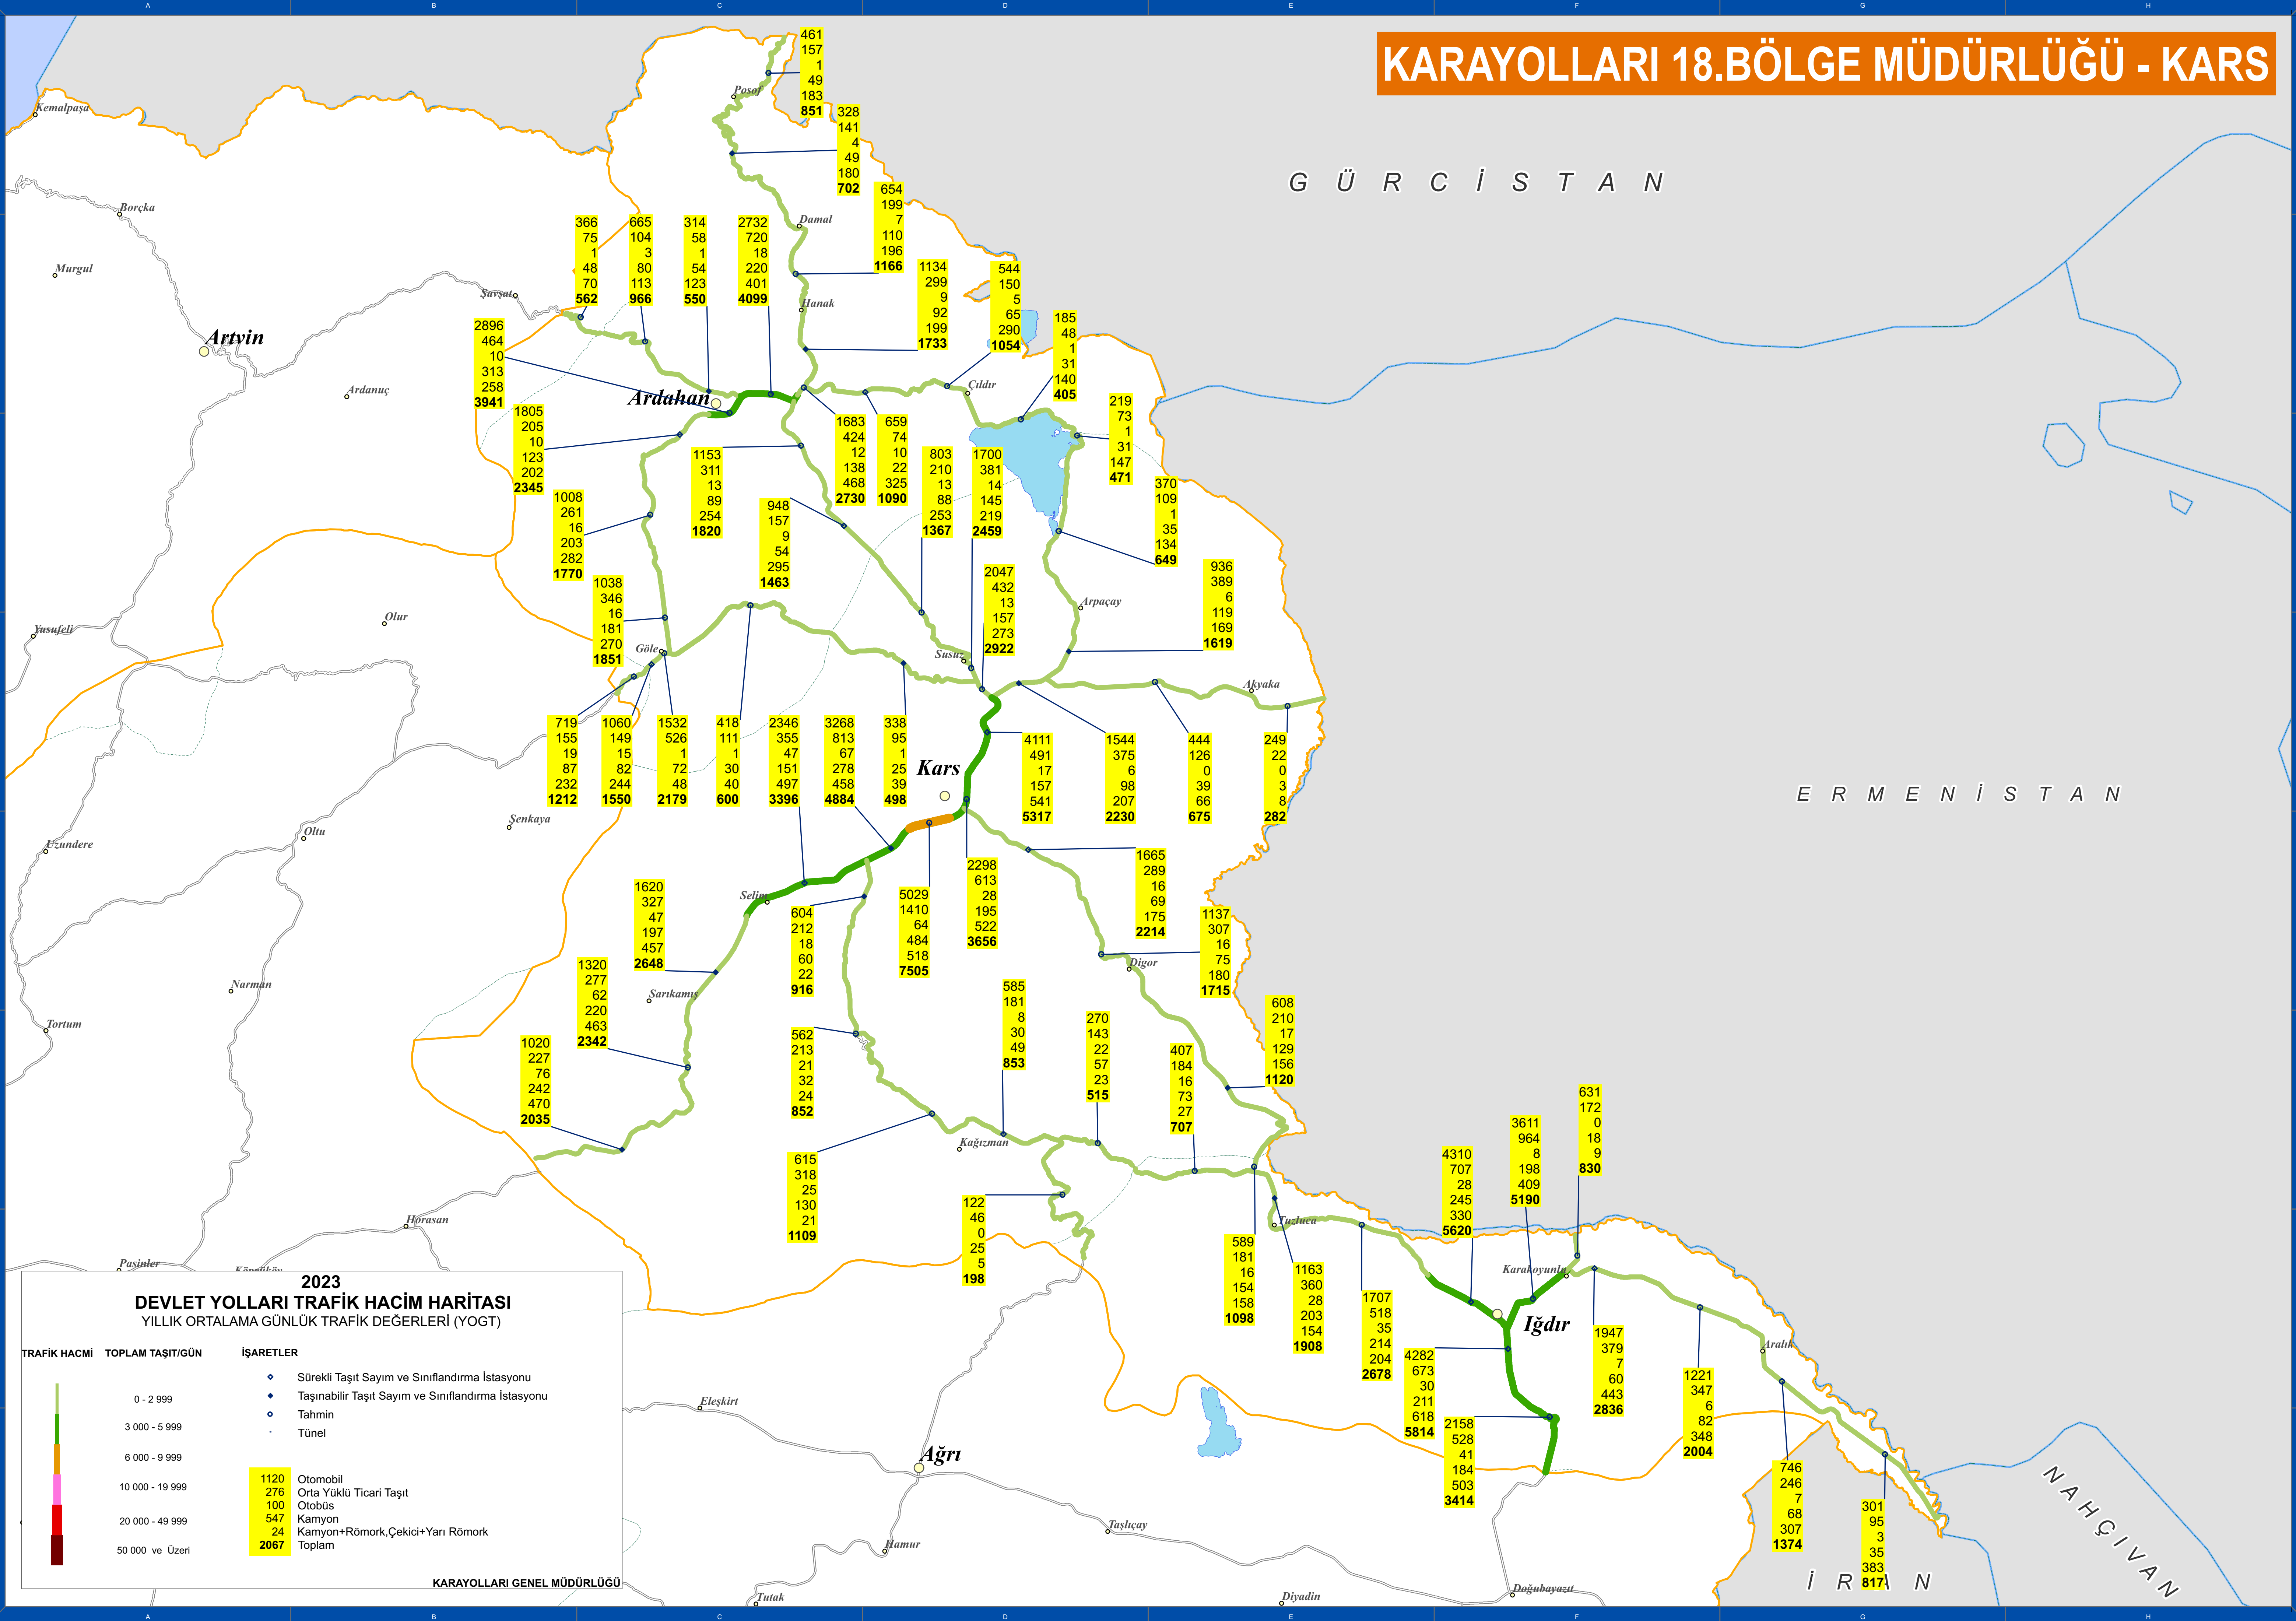

# KARAYOLLARI 18.BÖLGE MÜDÜRLÜĞÜ - KARS

**2023**  
**DEVLET YOLLARI TRAFİK HACİM HARİTASI**  
 YILLIK ORTALAMA GÜNLÜK TRAFİK DEĞERLERİ (YOGT)

TRAFİK HACMİ	TOPLAM TAŞIT/GÜN	İŞARETLER
0 - 2 999		• Sürekli Taşıt Sayım ve Sınıflandırma İstasyonu
3 000 - 5 999		• Taşınabilir Taşıt Sayım ve Sınıflandırma İstasyonu
6 000 - 9 999		• Tahmin
10 000 - 19 999		- Tünel
20 000 - 49 999		
50 000 ve Üzeri		

1120	Otomobil
276	Orta Yüklü Ticari Taşıt
100	Otobüs
547	Kamyon
24	Kamyon+Römork,Çekici+Yarı Römork
2067	Toplam

KARAYOLLARI GENEL MÜDÜRLÜĞÜ