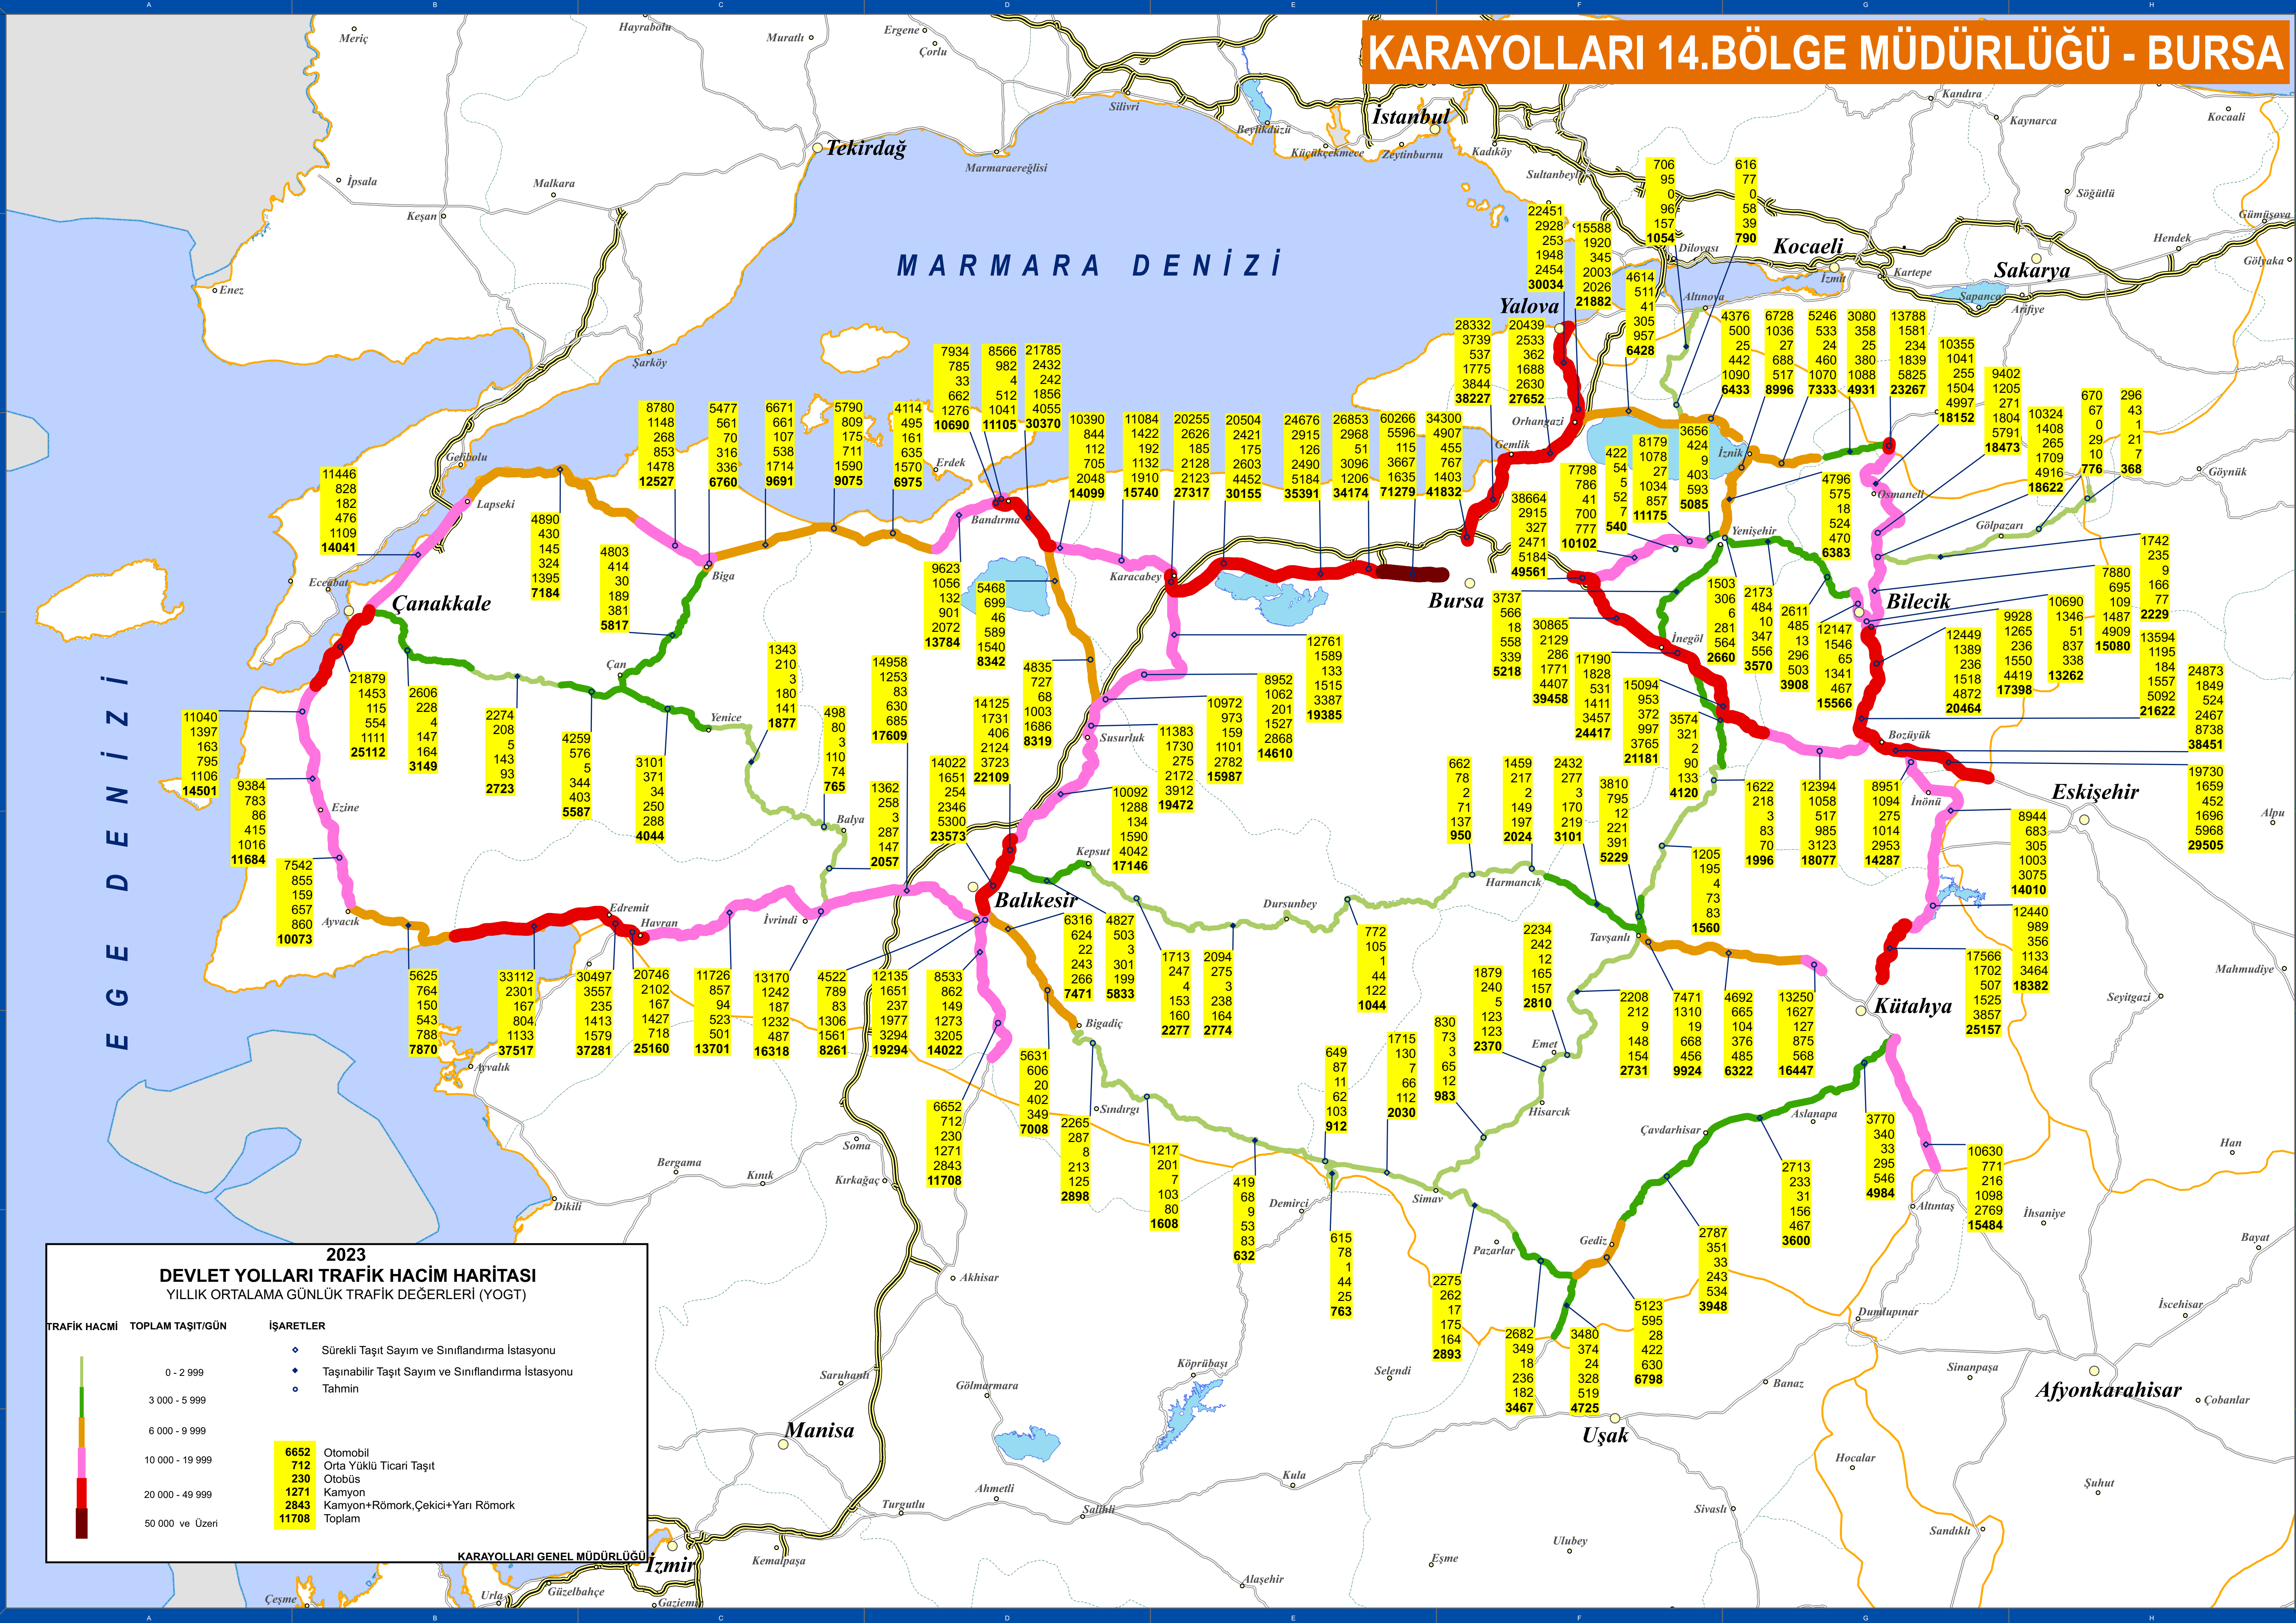

KARAYOLLARI 14.BÖLGE MÜDÜRLÜĞÜ - BURSA

MARMARA DENİZİ

EGE DENİZİ

2023 DEVLET YOLLARI TRAFİK HACİM HARİTASI
YILLIK ORTALAMA GÜNLÜK TRAFİK DEĞERLERİ (YOGT)

TRAFİK HACMİ	TOPLAM TAŞIT/GÜN	İŞARETLER
0 - 2 999		◆ Sürekli Taşıt Sayım ve Sınıflandırma İstasyonu
3 000 - 5 999		◆ Taşınabilir Taşıt Sayım ve Sınıflandırma İstasyonu
6 000 - 9 999		○ Tahmin
10 000 - 19 999		
20 000 - 49 999		
50 000 ve Üzeri		

İŞARETLER	TRAFİK HACMİ
6652	Otomobil
712	Orta Yüklü Ticari Taşıt
230	Otobüs
1271	Kamyon
2843	Kamyon+Römörk,Çekici+Yarı Römörk
11708	Toplam

KARAYOLLARI GENEL MÜDÜRLÜĞÜ

Afyonkarahisar

Uşak

Manisa

Istanbul

Tekirdağ

Çanakkale

Bursa

Bilecik

Balıkesir

Kütahya

Eskişehir

Yalova

Kocaeli

Sakarya

Lapseki

Biga

Bandırma

Karacabey

Orhanlı

Yenişehir

Osmanlı

Ezine

Yeniçe

Balya

Susurluk

İnegöl

Bozüyük

Gölpazarı

Avvalık

Edremit

İvrindi

Kepsut

Harmancık

İnönü

Bozüyük

Avvalık

Havran

İvrindi

Bigadiç

Dursunbey

Taşvanlı

Bozüyük

Avvalık

Havran

İvrindi

Bigadiç

Dursunbey

Taşvanlı

Bozüyük

Avvalık

Havran

İvrindi

Bigadiç

Dursunbey

Taşvanlı

Bozüyük

Avvalık

Havran

İvrindi

Bigadiç

Dursunbey

Taşvanlı

Bozüyük

Avvalık

Havran

İvrindi

Bigadiç

Dursunbey

Taşvanlı

Bozüyük

Avvalık

Havran

İvrindi

Bigadiç

Dursunbey

Taşvanlı

Bozüyük