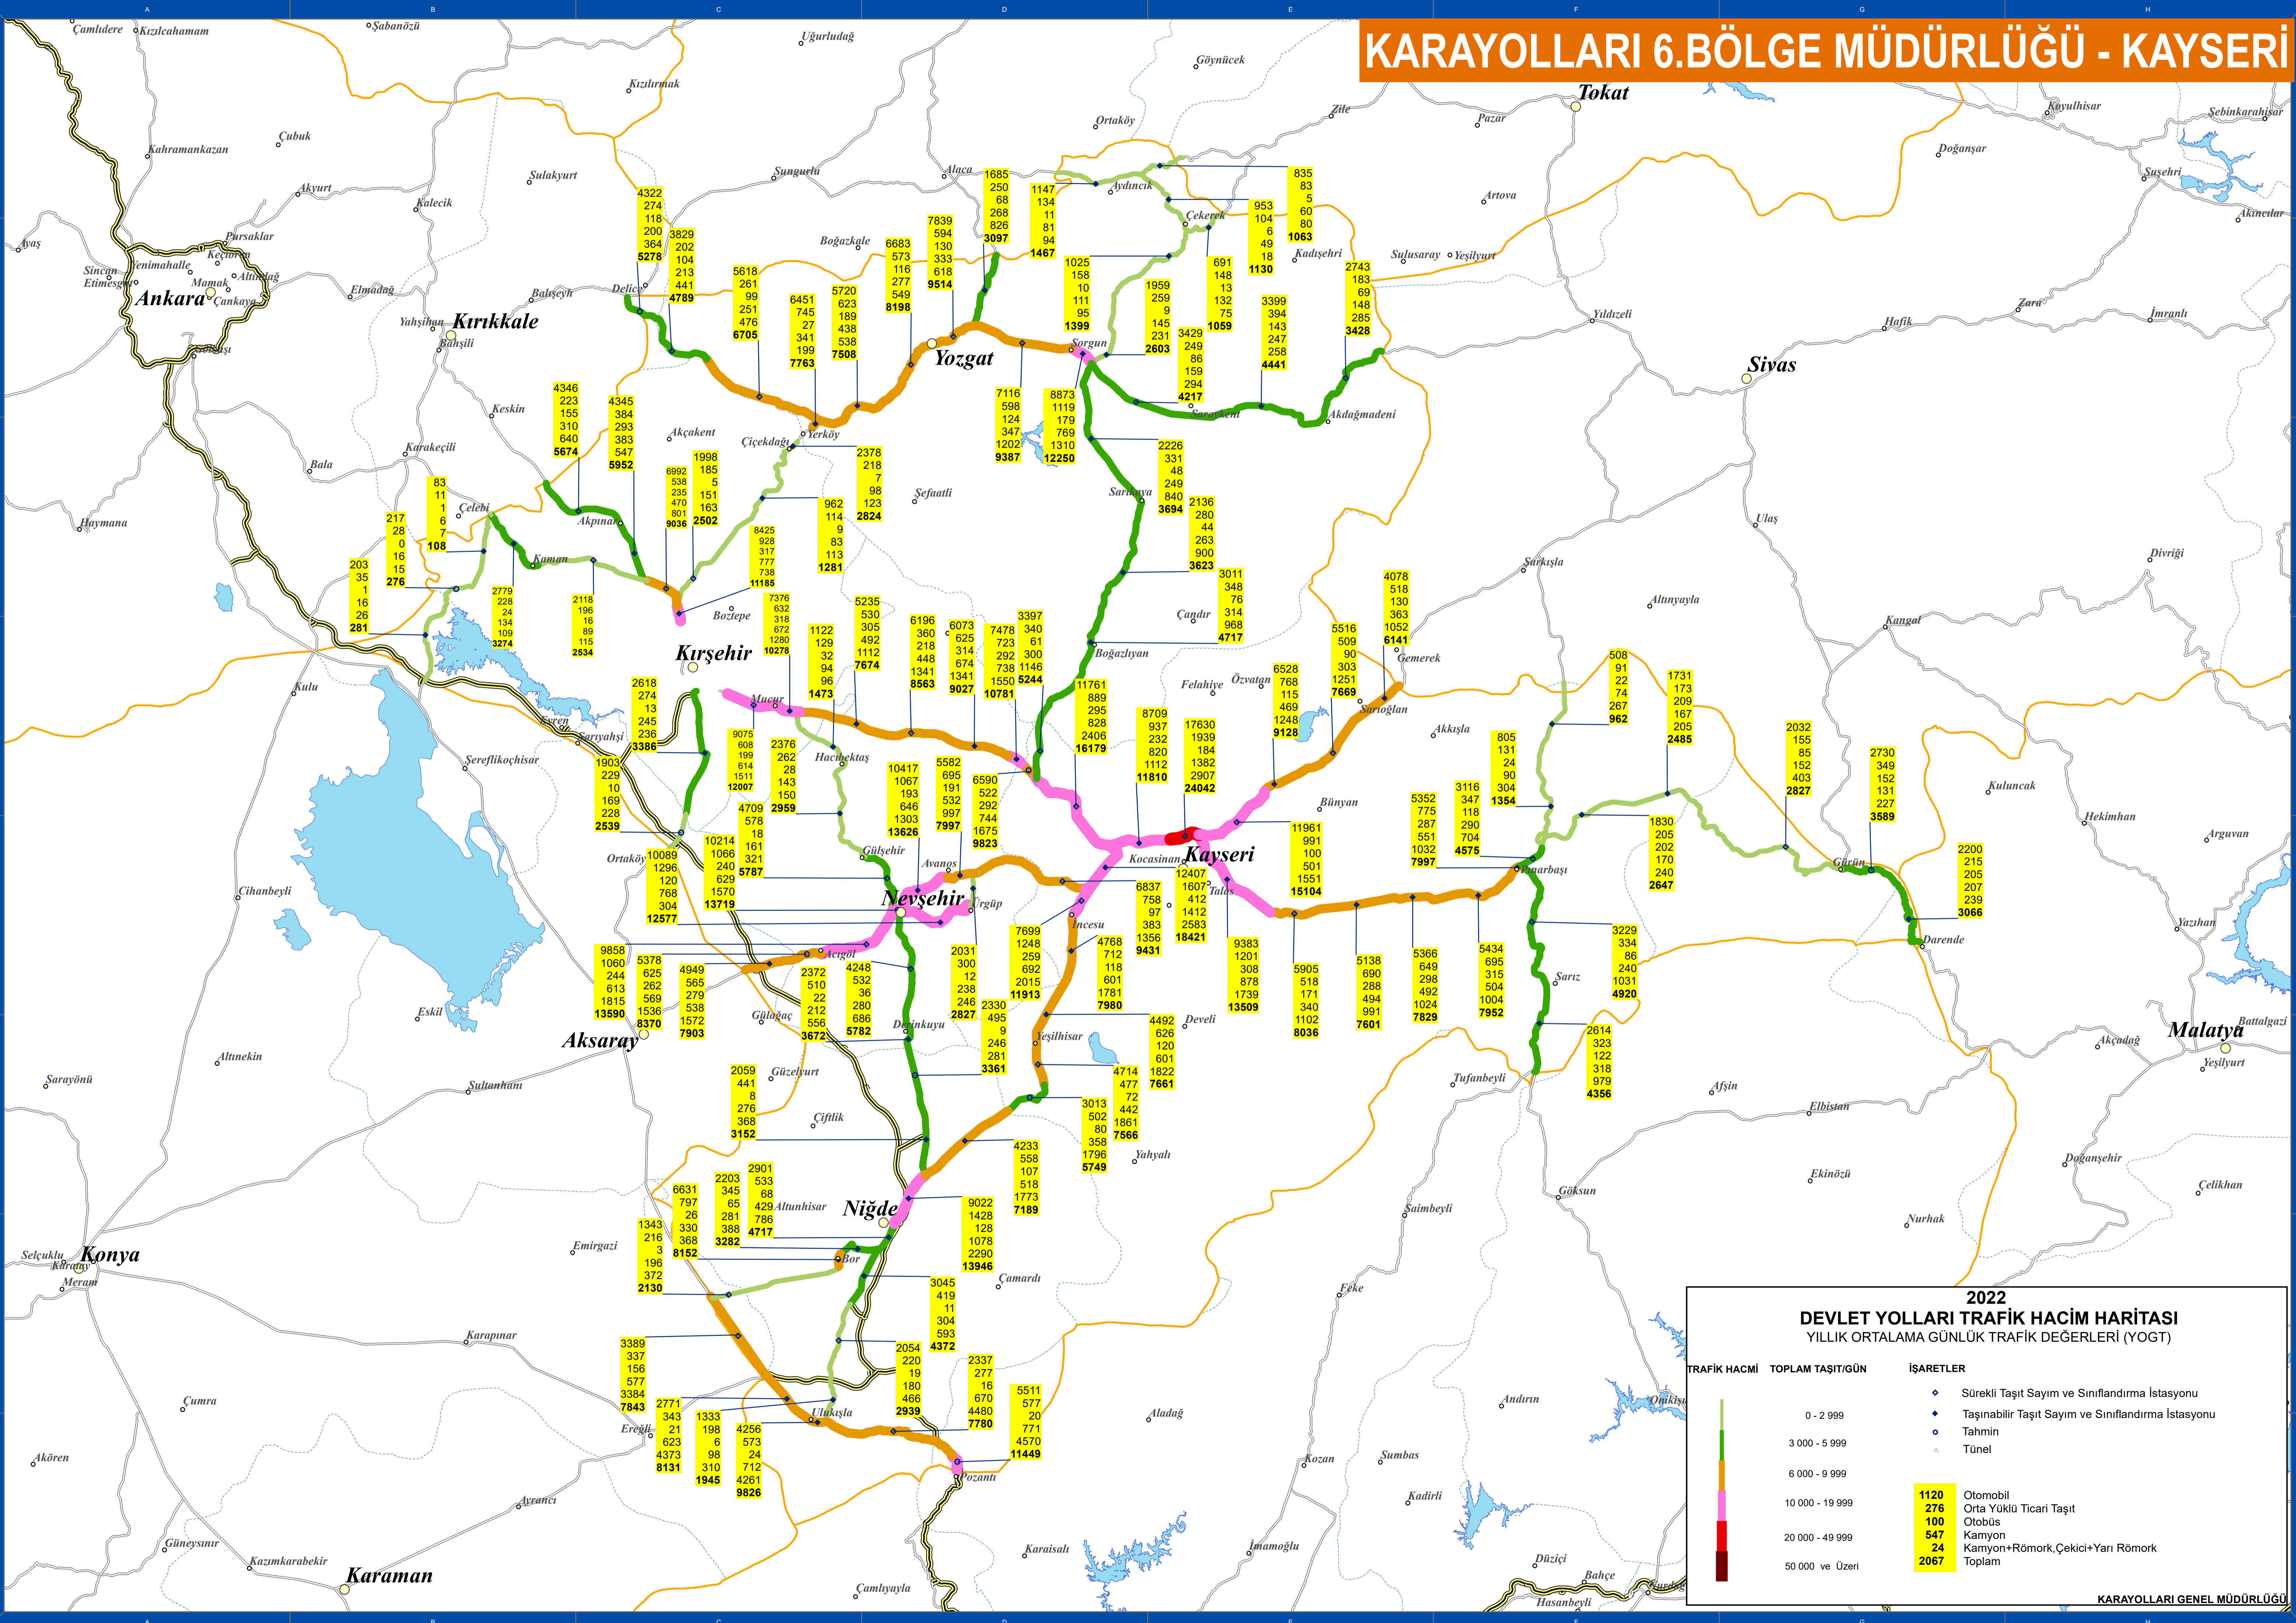

KARAYOLLARI 6.BÖLGE MÜDÜRLÜĞÜ - KAYSERİ

2022 DEVLET YOLLARI TRAFİK HACİM HARİTASI
YILLIK ORTALAMA GÜNLÜK TRAFİK DEĞERLERİ (YOGT)

TRAFİK HACMİ	TOPLAM TAŞIT/GÜN	İŞARETLER
0 - 2 999		◆ Sürekli Taşıt Sayım ve Sınıflandırma İstasyonu
3 000 - 5 999		● Taşınabilir Taşıt Sayım ve Sınıflandırma İstasyonu
6 000 - 9 999		○ Tünel
10 000 - 19 999	1120	Otomobil
20 000 - 49 999	276	Orta Yüklü Ticari Taşıt
	100	Otobüs
	547	Kamyon
	24	Kamyon+Römork,Çekici+Yarı Römork
50 000 ve Üzeri	2067	Toplam