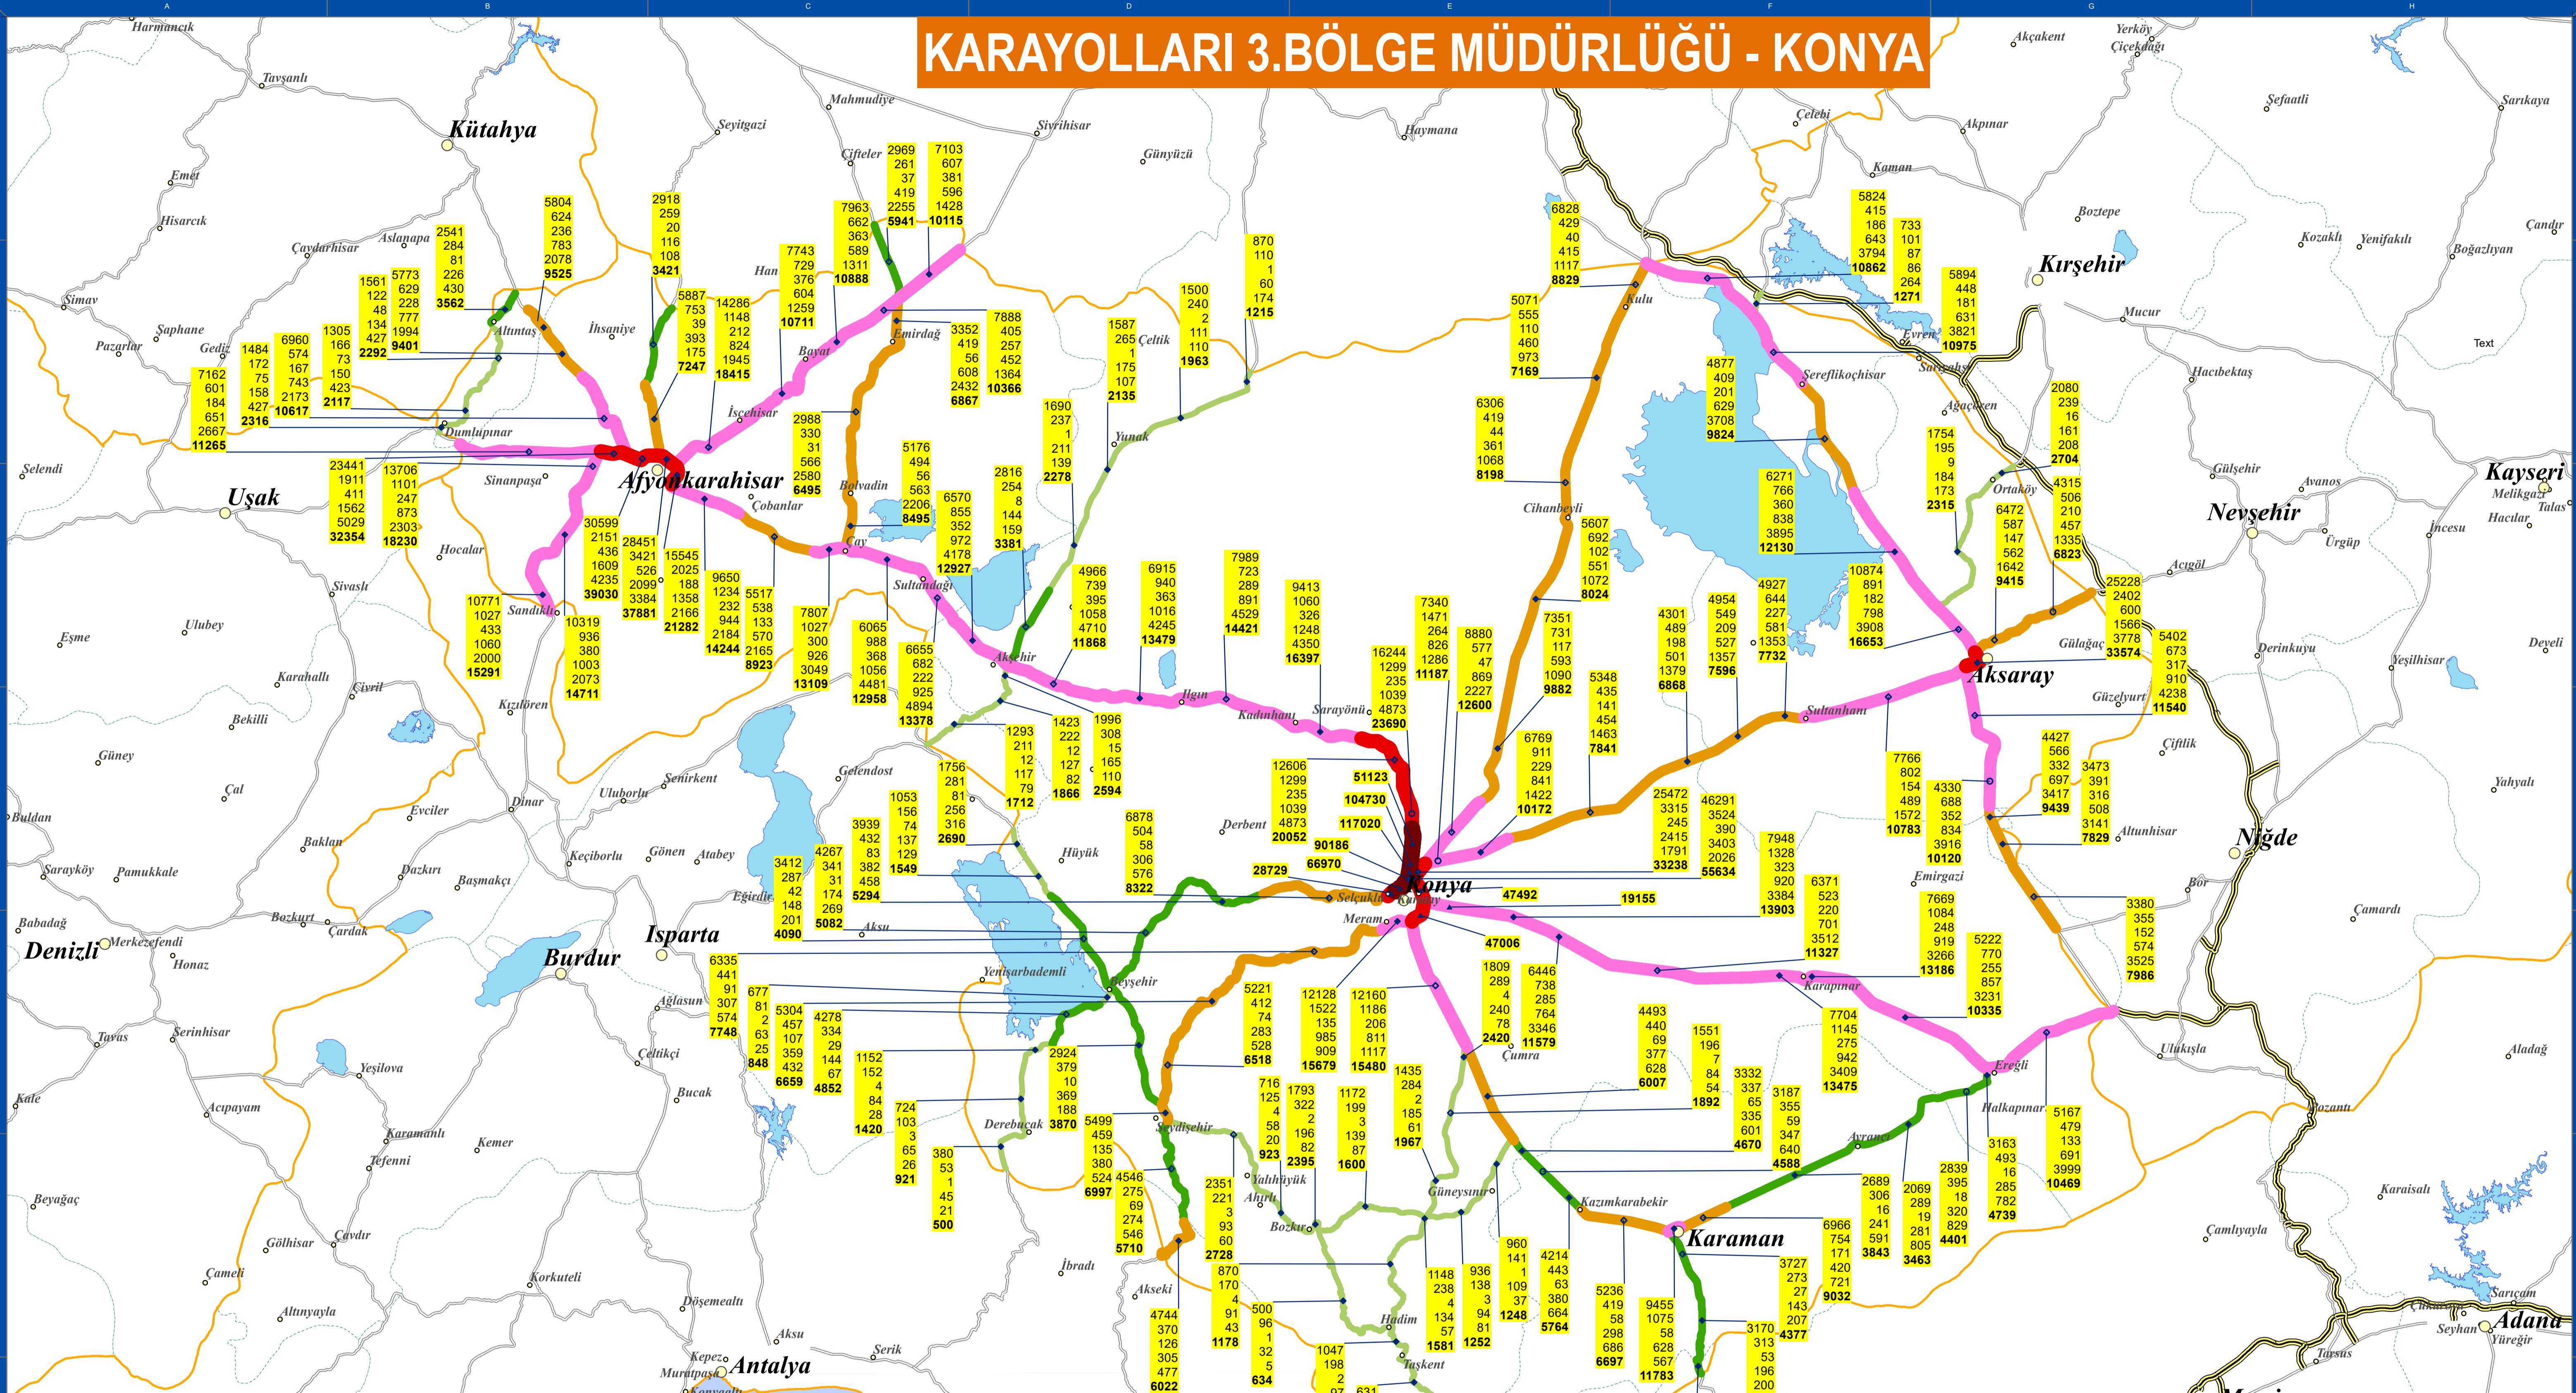

KARAYOLLARI 3.BÖLGE MÜDÜRLÜĞÜ - KONYA

2022 DEVLET YOLLARI TRAFİK HACİM HARİTASI
YILLIK ORTALAMA GÜNLÜK TRAFİK DEĞERLERİ (YOGT)

TRAFİK HACMİ	TOPLAM TAŞIT/GÜN	İŞARETLER
0 - 2 999		◆ Sürekli Taşıt Sayım ve Sınıflandırma İstasyonu
3 000 - 5 999		◆ Taşınabilir Taşıt Sayım ve Sınıflandırma İstasyonu
6 000 - 9 999		▲ Trafik Elektronik Denetleme Sistemi (TEDES)
10 000 - 19 999		○ Tahmin
20 000 - 49 999		△ Tünel
50 000 ve Üzeri		

1120	Otomobil
276	Orta Yüklü Ticari Taşıt
100	Otobüs
547	Kamyon
24	Kamyon+Römork, Çekici+Yarı Römork
2067	Toplam

KARAYOLLARI GENEL MÜDÜRLÜĞÜ

A K D E N İ Z