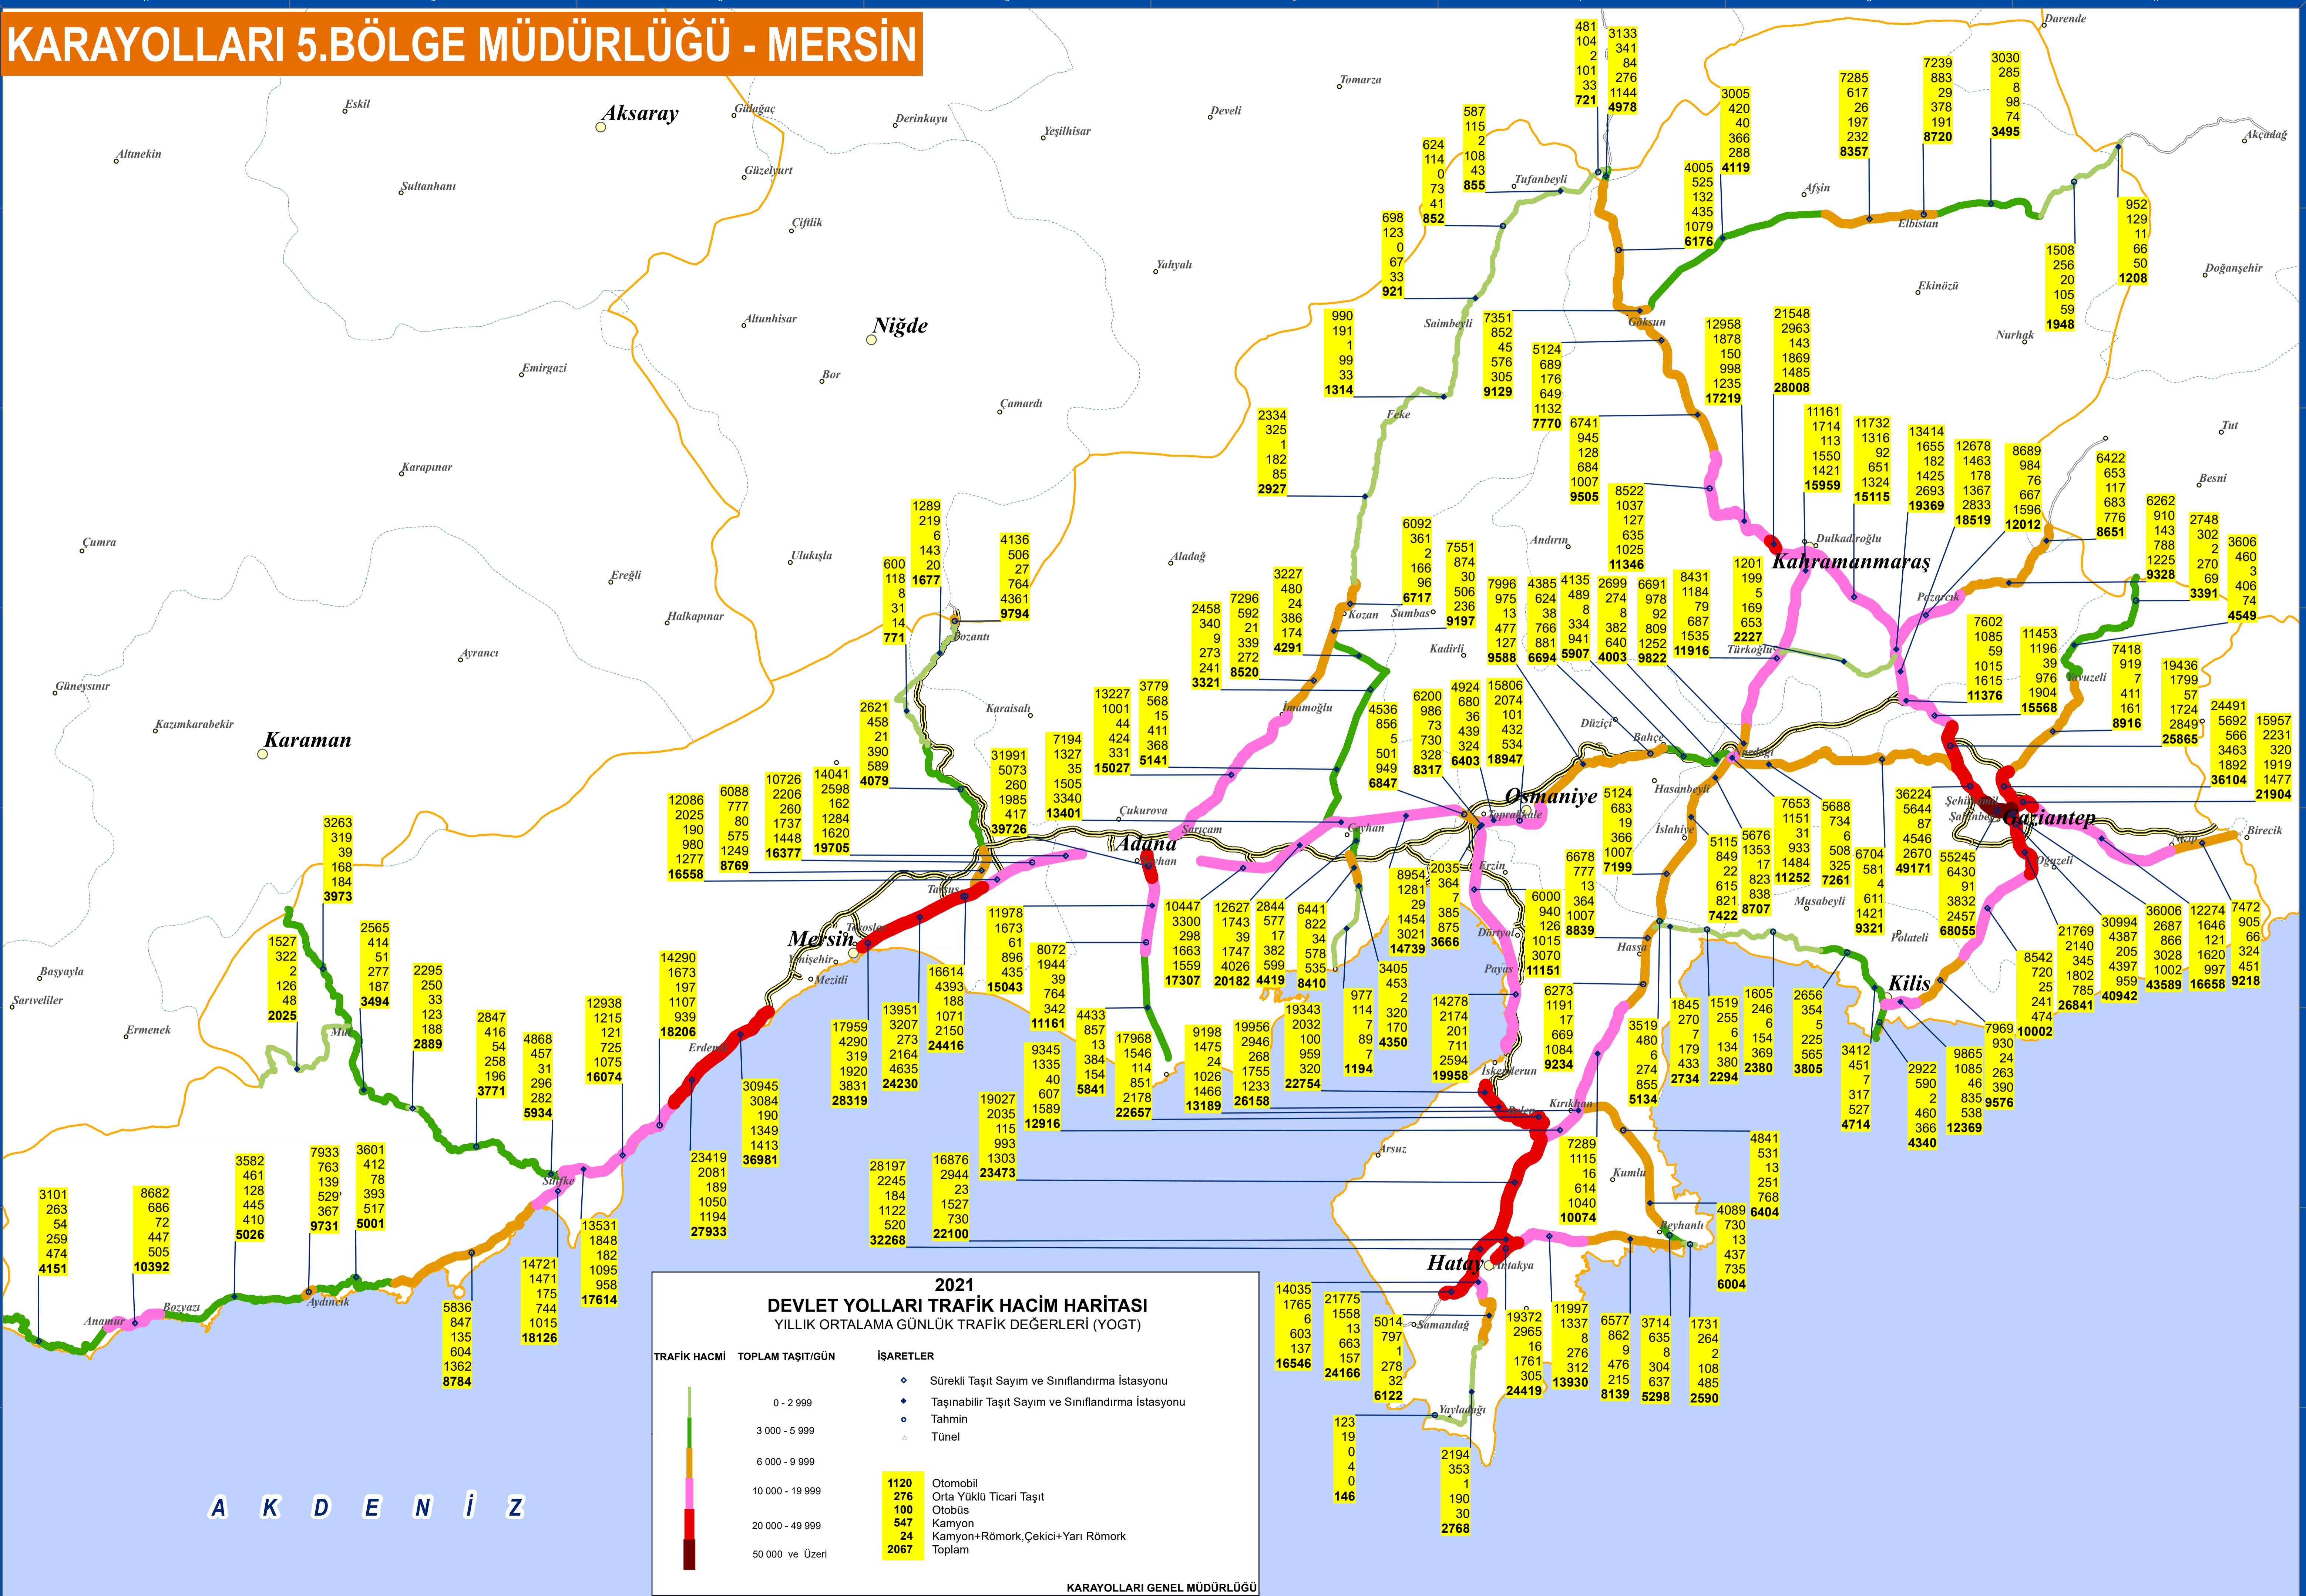

KARAYOLLARI 5.BÖLGE MÜDÜRLÜĞÜ - MERSİN

2021 DEVLET YOLLARI TRAFİK HACİM HARİTASI
YILLIK ORTALAMA GÜNLÜK TRAFİK DEĞERLERİ (YOGT)

TRAFİK HACMİ	TOPLAM TAŞIT/GÜN	İŞARETLER
0 - 2 999		◆ Sürekli Taşıt Sayım ve Sınıflandırma İstasyonu
3 000 - 5 999		● Taşınabilir Taşıt Sayım ve Sınıflandırma İstasyonu
6 000 - 9 999		○ Tahmin
10 000 - 19 999		▲ Tünel
20 000 - 49 999	1120 Otomobil	
	276 Orta Yüklü Ticari Taşıt	
	100 Otobüs	
	547 Kamyon	
	24 Kamyon+Römork,Çekici+Yarı Römork	
50 000 ve Üzeri	2067 Toplam	