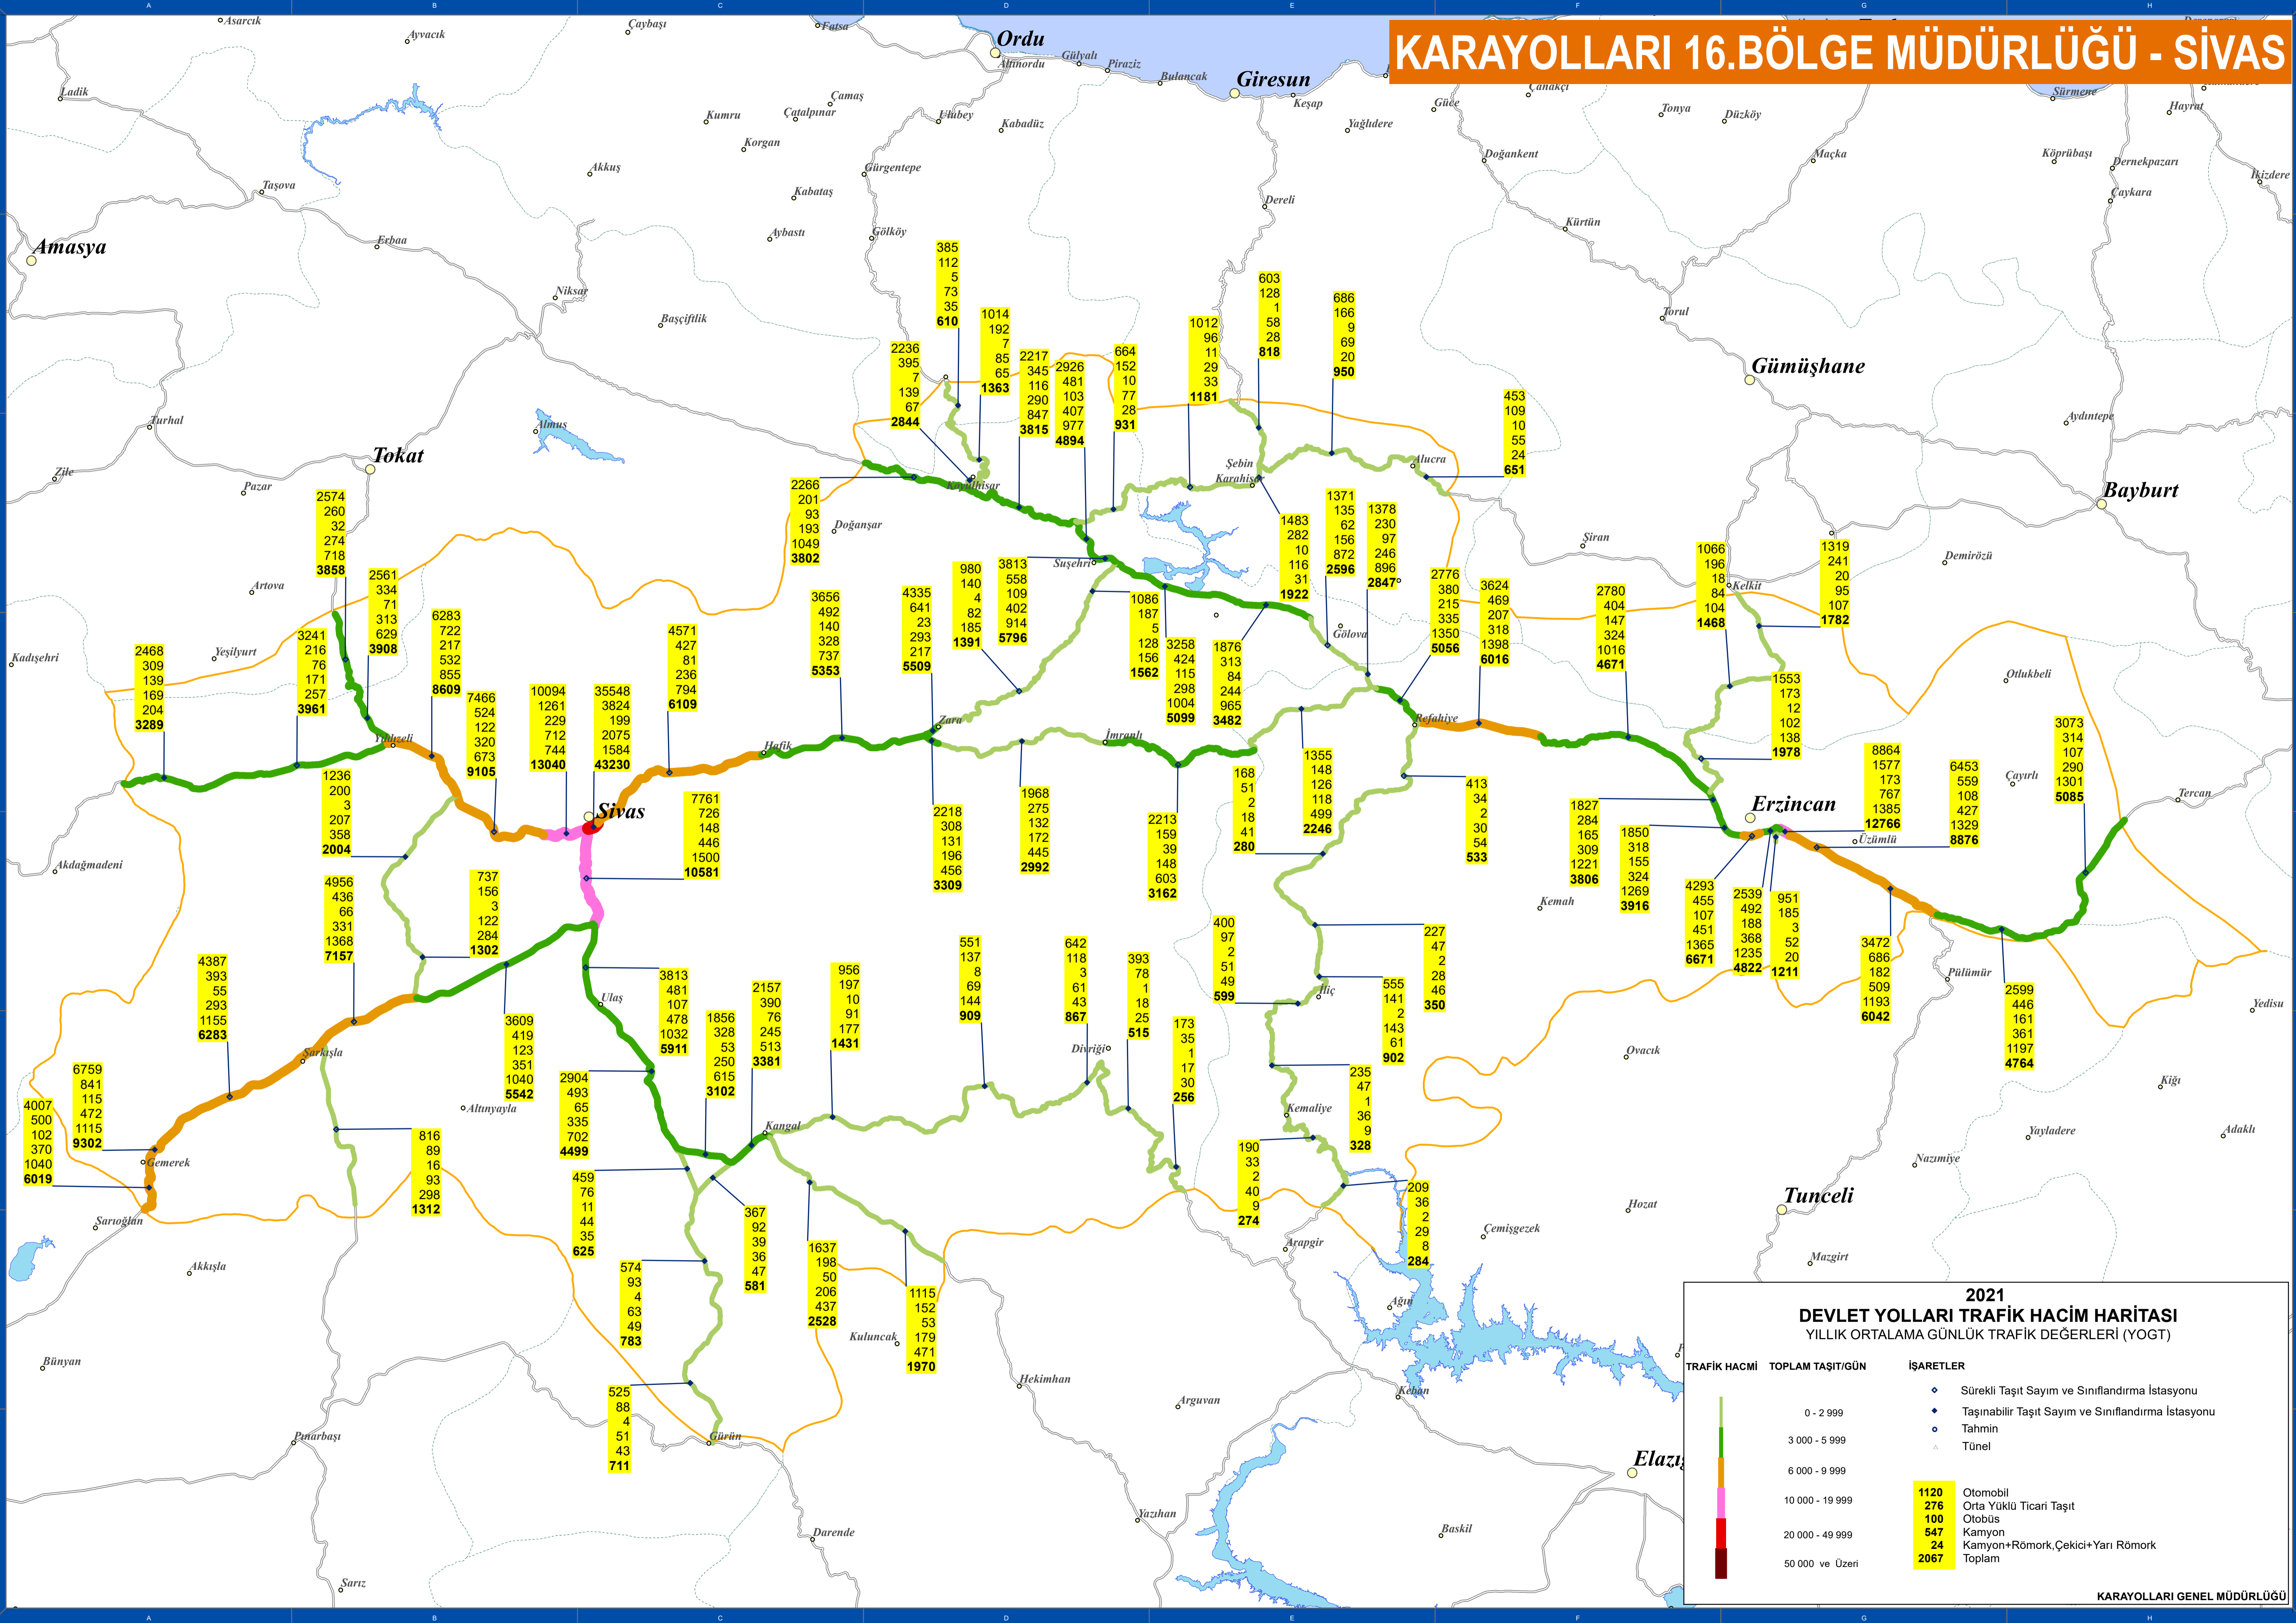

KARAYOLLARI 16.BÖLGE MÜDÜRLÜĞÜ - SİVAS

2021 DEVLET YOLLARI TRAFİK HACİM HARİTASI
YILLIK ORTALAMA GÜNLÜK TRAFİK DEĞERLERİ (YOGT)

TRAFİK HACMİ	TOPLAM TAŞIT/GÜN	İŞARETLER
0 - 2 999		◆ Sürekli Taşıt Sayım ve Sınıflandırma İstasyonu
3 000 - 5 999		◆ Taşınabilir Taşıt Sayım ve Sınıflandırma İstasyonu
6 000 - 9 999		○ Tahmin
10 000 - 19 999		△ Tünel
20 000 - 49 999		1120 Otomobil
50 000 ve Üzeri		276 Orta Yüklü Ticari Taşıt
		100 Otobüs
		547 Kamyon
		24 Kamyon+Römork,Çekici+Yarı Römork
		2067 Toplam