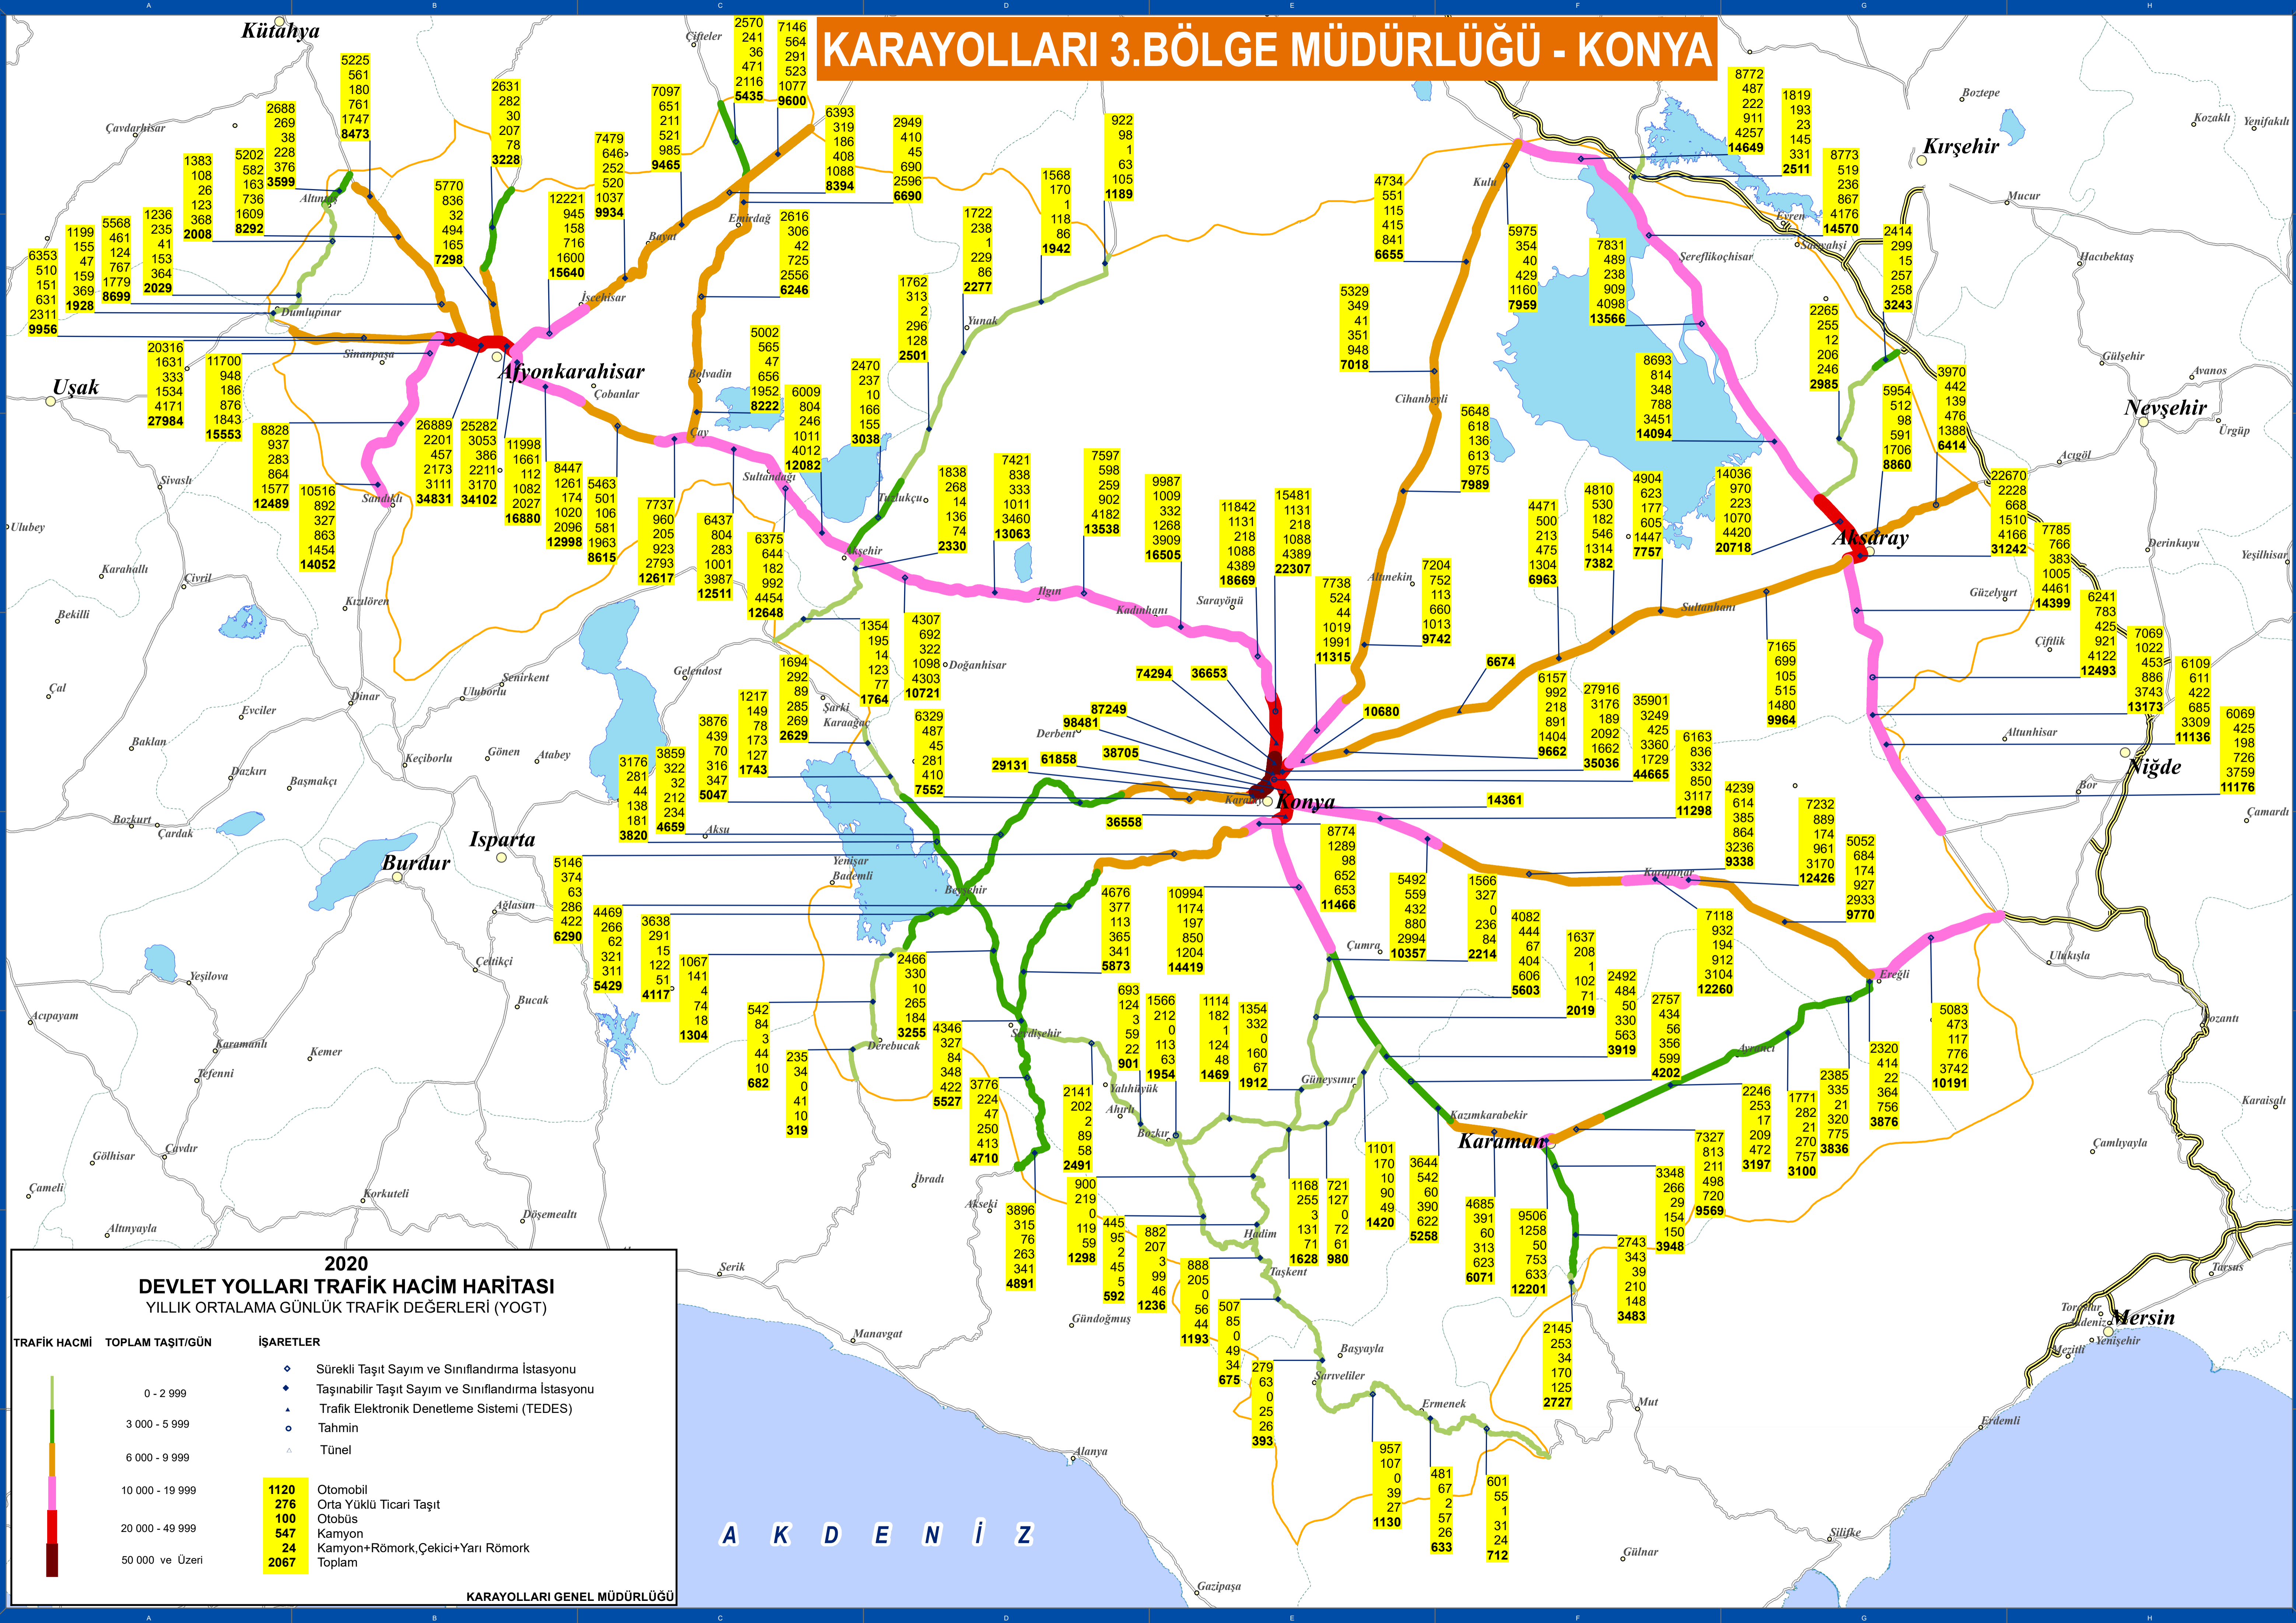

KARAYOLLARI 3.BÖLGE MÜDÜRLÜĞÜ - KONYA

2020 DEVLET YOLLARI TRAFİK HACİM HARİTASI
YILLIK ORTALAMA GÜNLÜK TRAFİK DEĞERLERİ (YOGT)

TRAFİK HACMİ	TOPLAM TAŞIT/GÜN	İŞARETLER
0 - 2 999		◆ Sürekli Taşıt Sayım ve Sınıflandırma İstasyonu
3 000 - 5 999		◆ Taşınabilir Taşıt Sayım ve Sınıflandırma İstasyonu
6 000 - 9 999		◆ Trafik Elektronik Denetleme Sistemi (TEDES)
10 000 - 19 999		○ Tahmin
20 000 - 49 999		△ Tünel
50 000 ve Üzeri		

1120	Otomobil
276	Orta Yüklü Ticari Taşıt
100	Otobüs
547	Kamyon
24	Kamyon+Römork,Çekici+Yarı Römork
2067	Toplam

KARAYOLLARI GENEL MÜDÜRLÜĞÜ