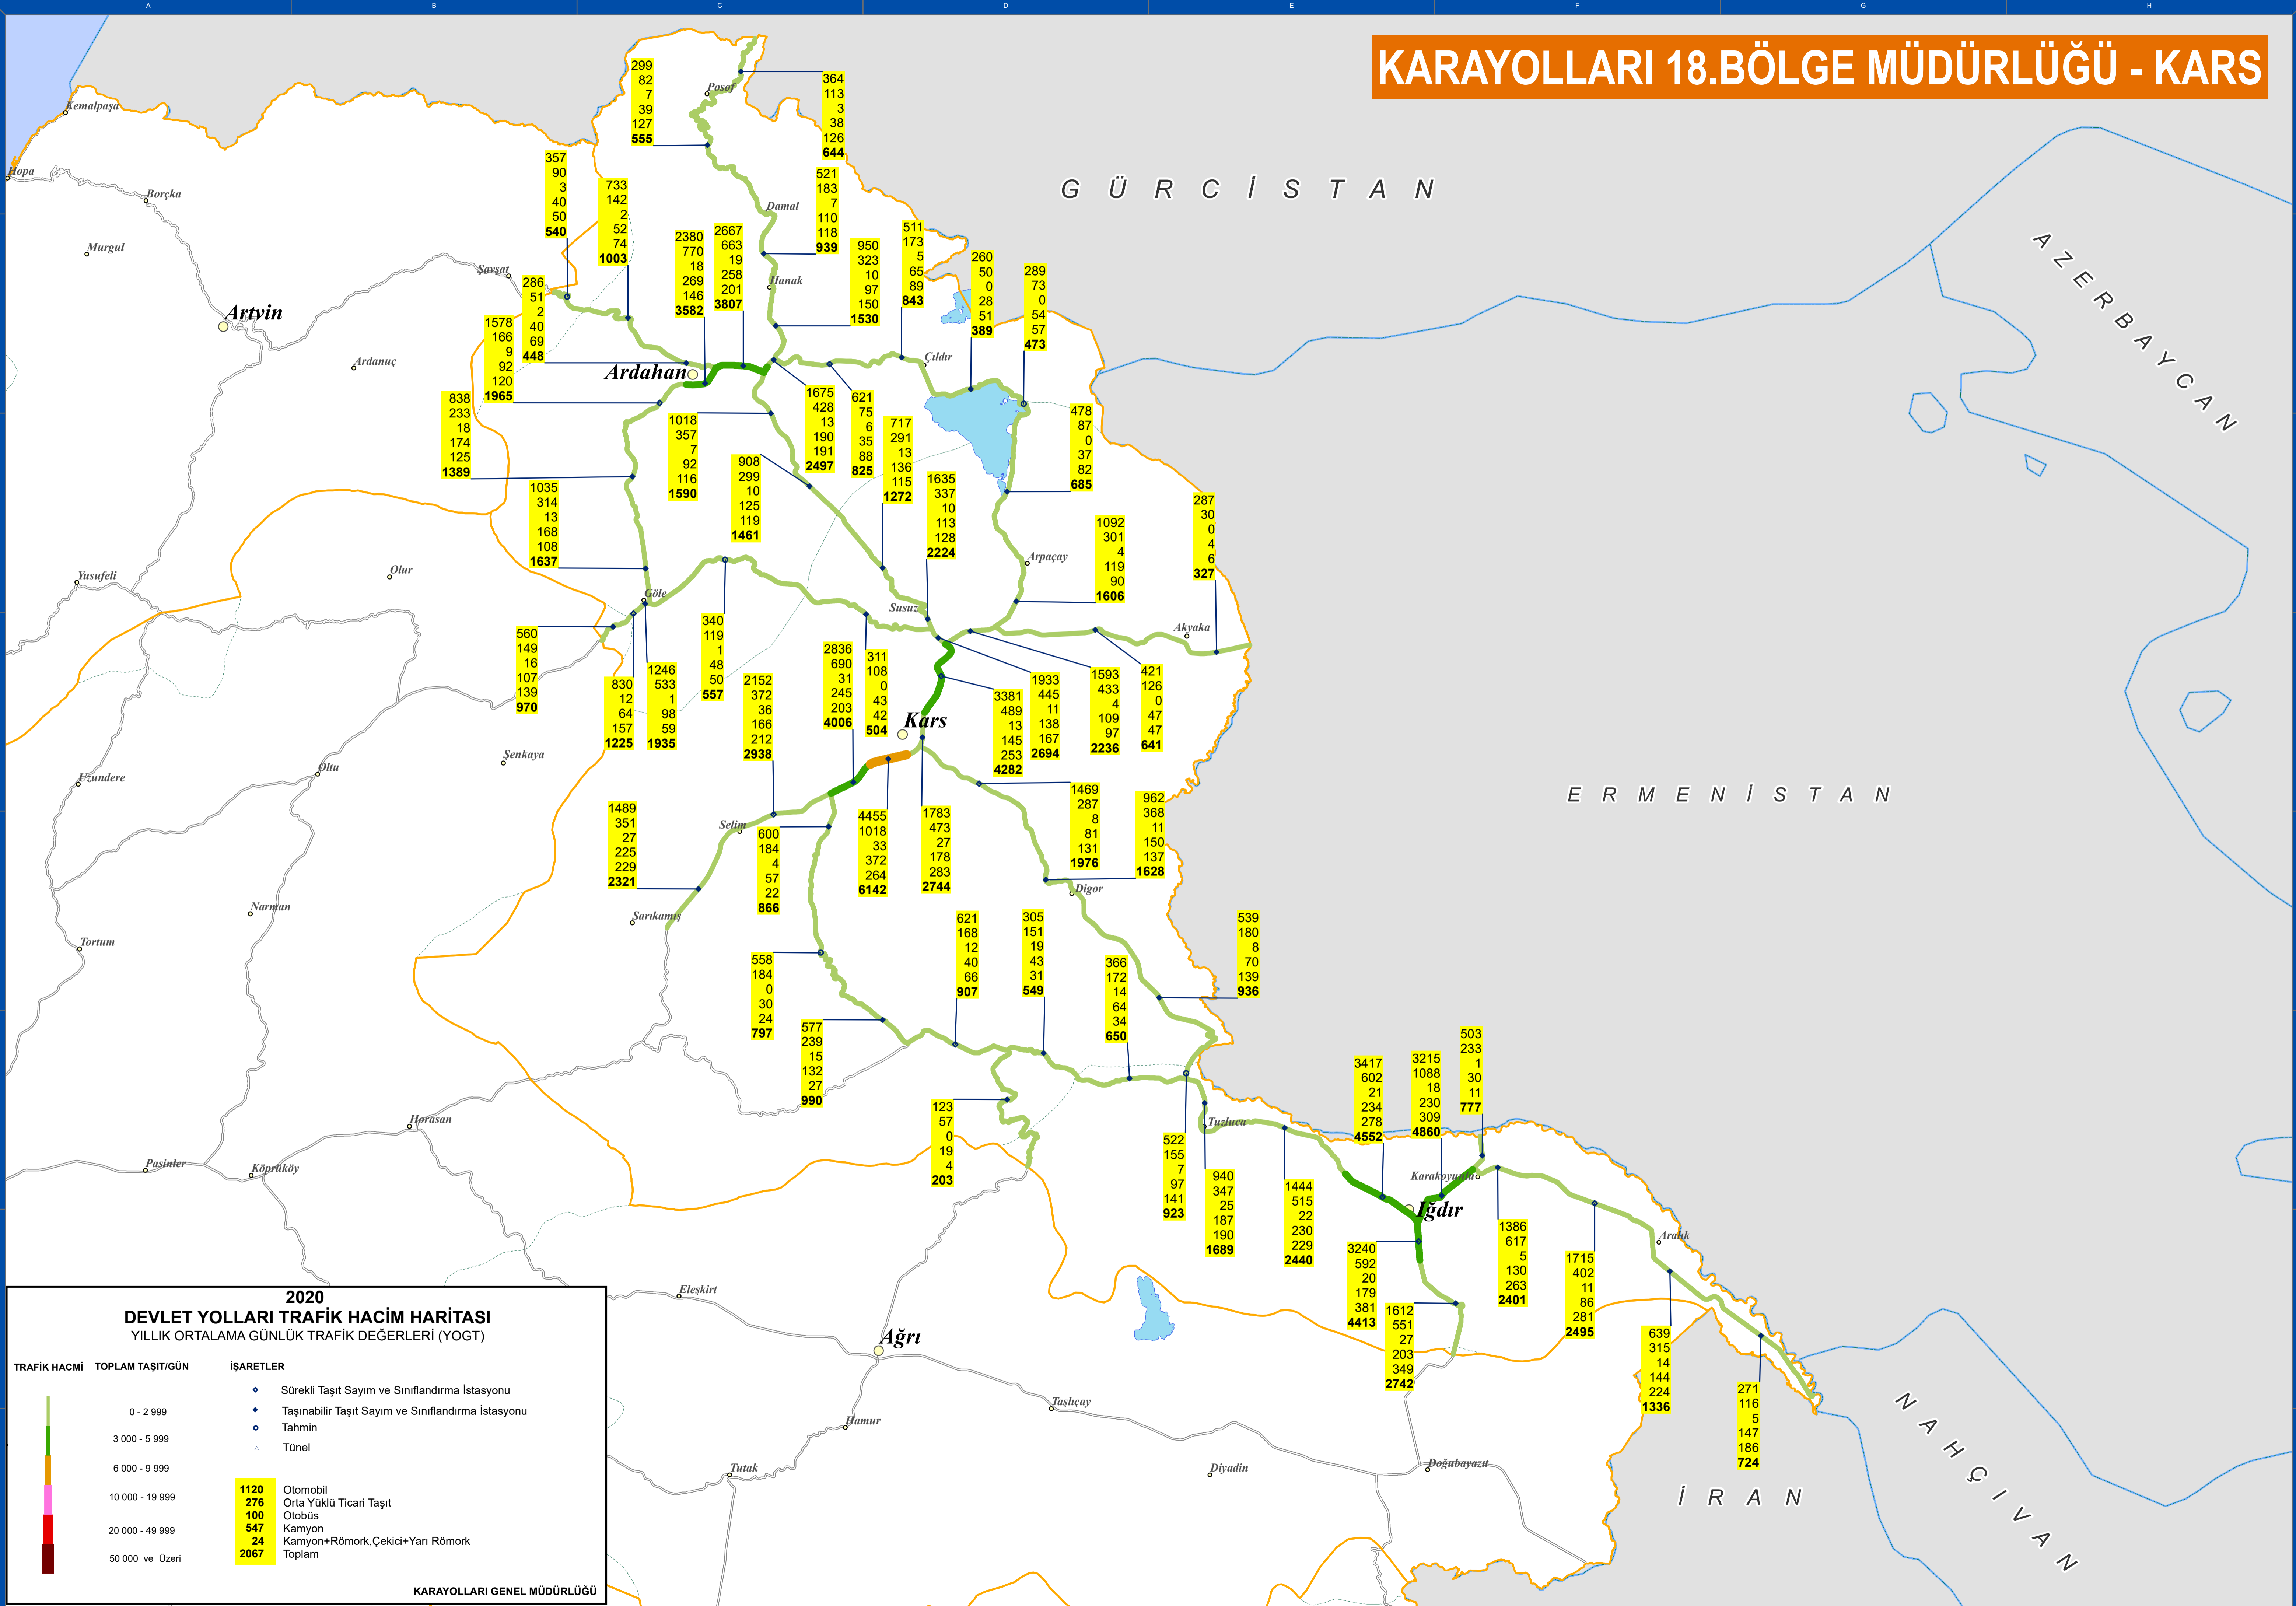

KARAYOLLARI 18.BÖLGE MÜDÜRLÜĞÜ - KARS

2020 DEVLET YOLLARI TRAFİK HACİM HARİTASI
YILLIK ORTALAMA GÜNLÜK TRAFİK DEĞERLERİ (YOGT)

TRAFİK HACMİ	TOPLAM TAŞIT/GÜN	İŞARETLER
0 - 2 999		◆ Sürekli Taşıt Sayım ve Sınıflandırma İstasyonu
3 000 - 5 999		◆ Taşınabilir Taşıt Sayım ve Sınıflandırma İstasyonu
6 000 - 9 999		○ Tahmin
10 000 - 19 999		△ Tünel
20 000 - 49 999		
50 000 ve Üzeri		

İŞARETLER	DEĞERLER
◆	1120 Otomobil
◆	276 Orta Yüklü Ticari Taşıt
◆	100 Otobüs
◆	547 Kamyon
◆	24 Kamyon+Römork, Çekici+Yarı Römork
◆	2067 Toplam

KARAYOLLARI GENEL MÜDÜRLÜĞÜ