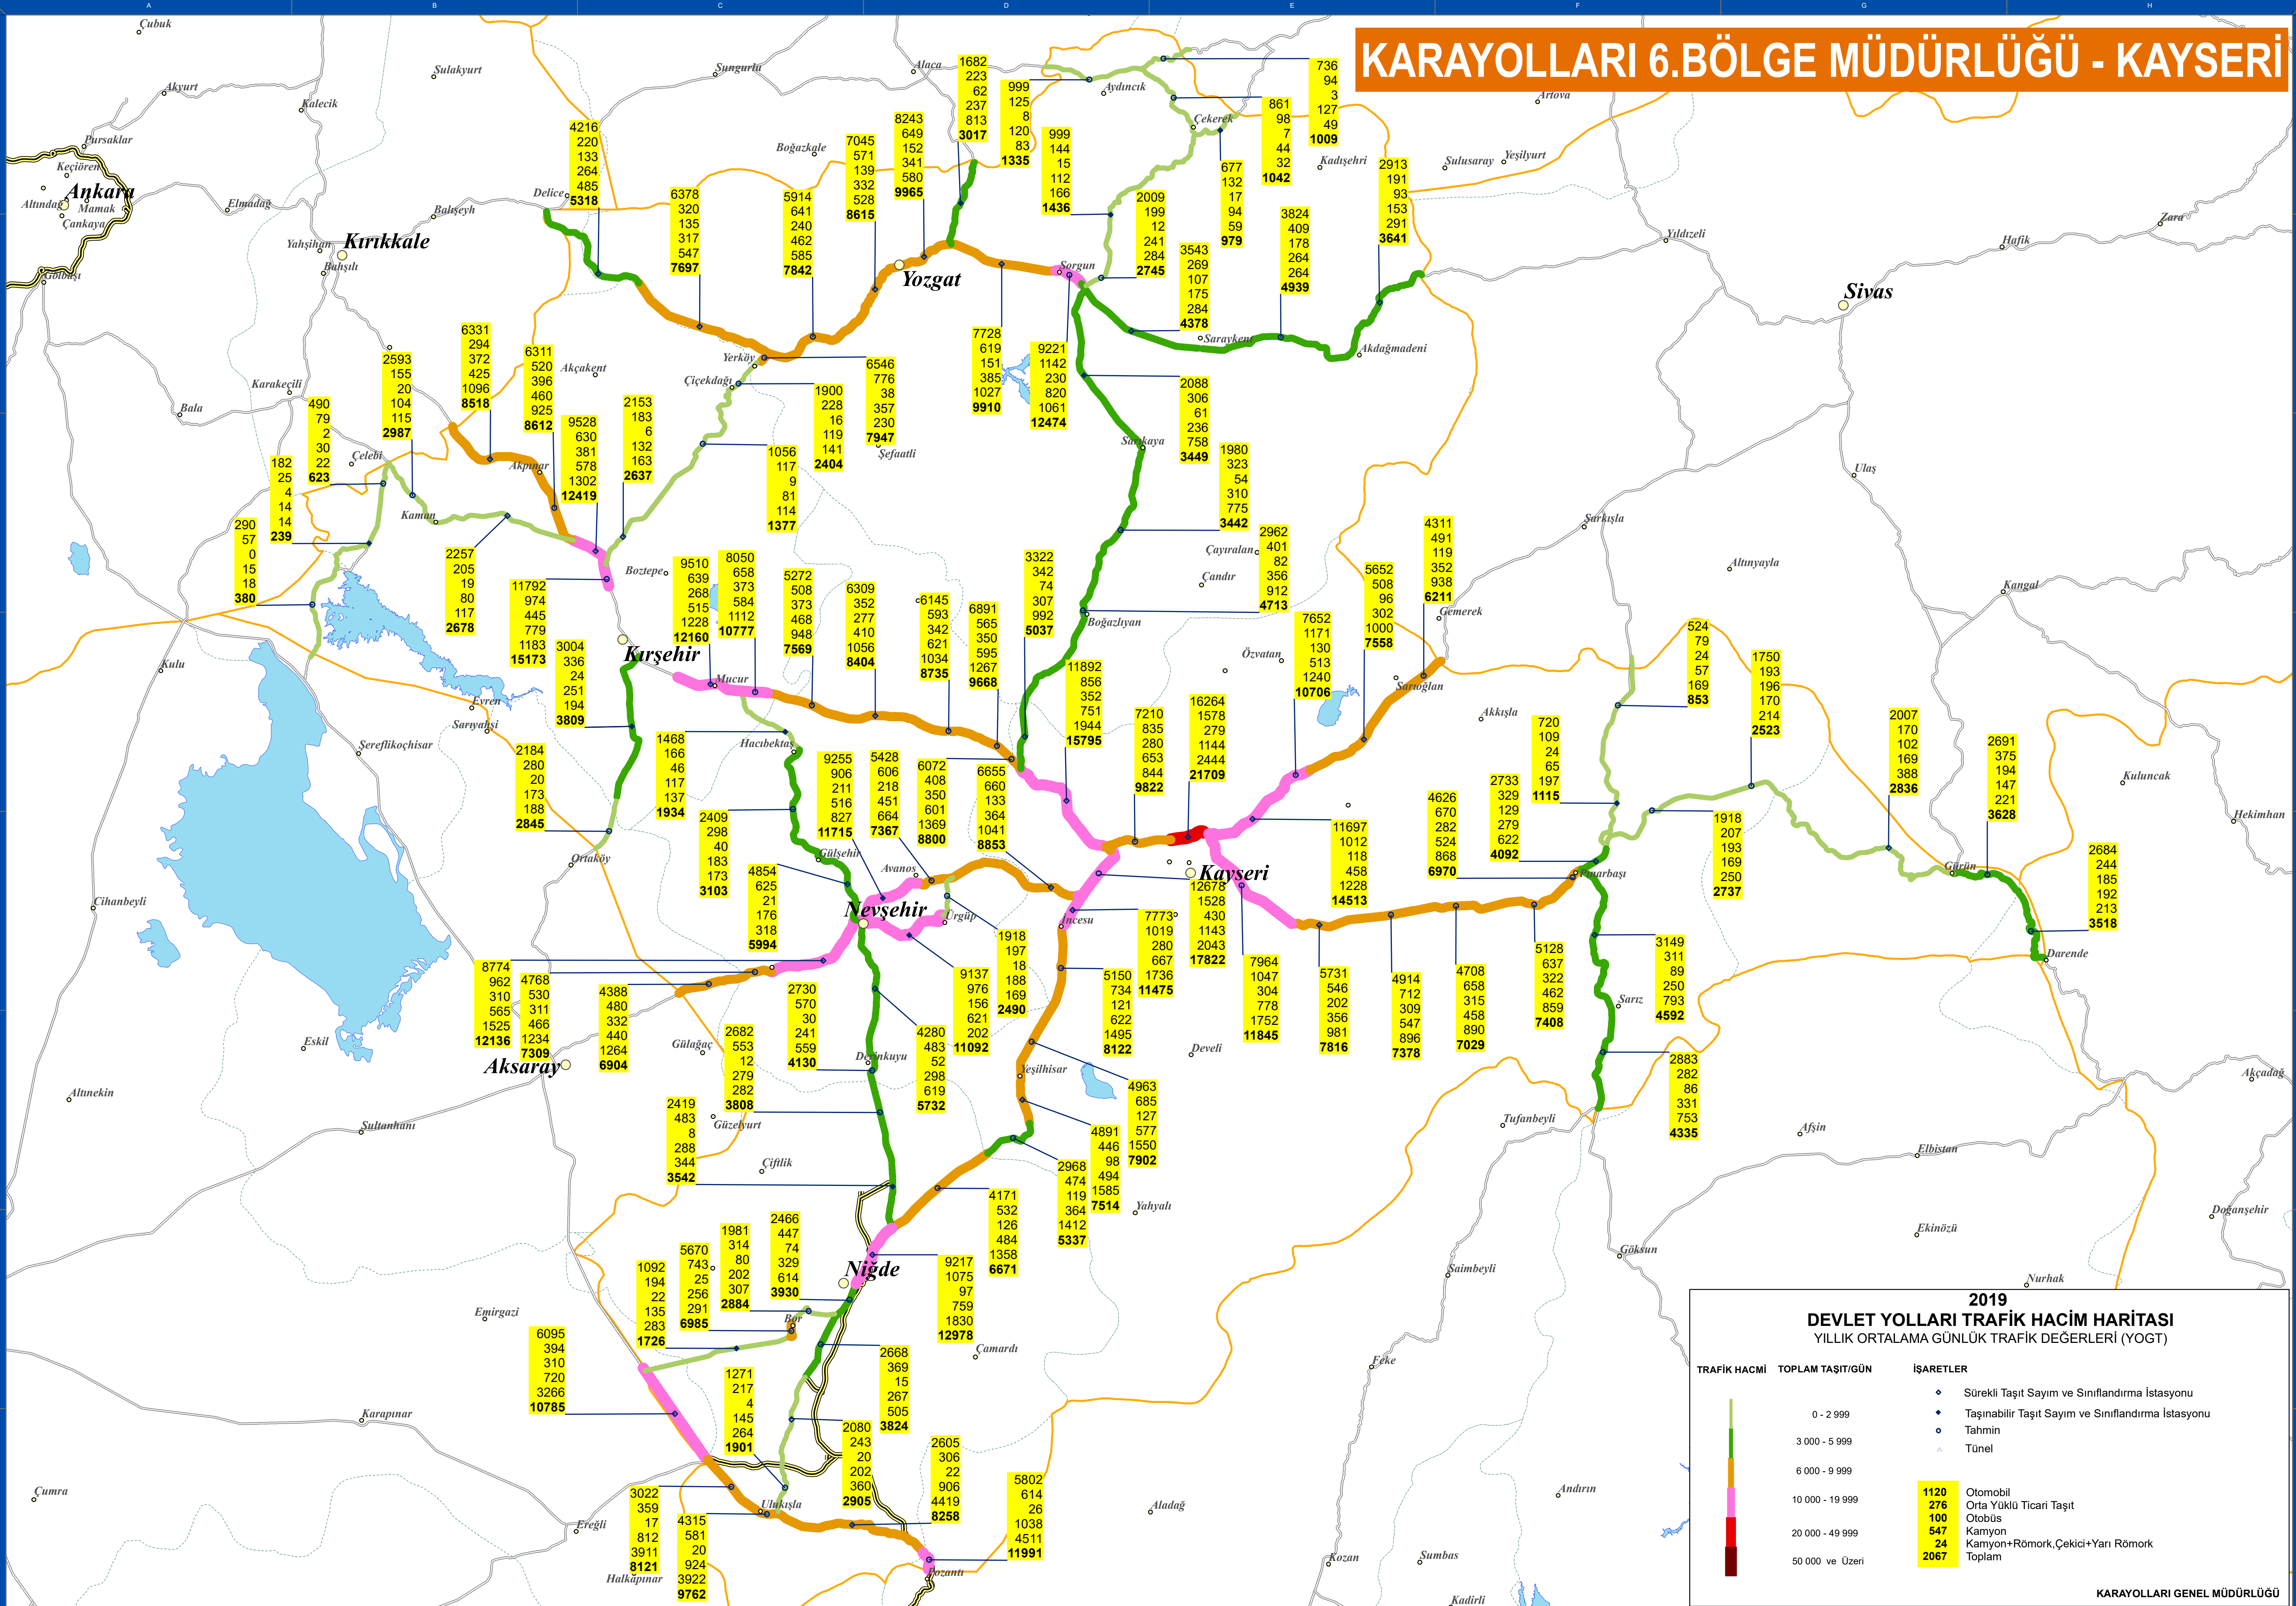

KARAYOLLARI 6.BÖLGE MÜDÜRLÜĞÜ - KAYSERİ

2019
DEVLET YOLLARI TRAFİK HACİM HARİTASI
YILLIK ORTALAMA GÜNLÜK TRAFİK DEĞERLERİ (YOGT)

TRAFİK HACMİ	TOPLAM TAŞIT/GÜN	İŞARETLER
0 - 2 999		• Sürekli Taşıt Sayım ve Sınıflandırma İstasyonu
		• Taşınabilir Taşıt Sayım ve Sınıflandırma İstasyonu
		• Tahmin
		△ Tünel
3 000 - 5 999		
6 000 - 9 999		
10 000 - 19 999		1120 Otomobil
		276 Orta Yüklü Ticari Taşıt
		100 Otobüs
		547 Kamyon
		24 Kamyon+Römork,Çekici+Yarı Römork
20 000 - 49 999		2067 Toplam
50 000 ve Üzeri		