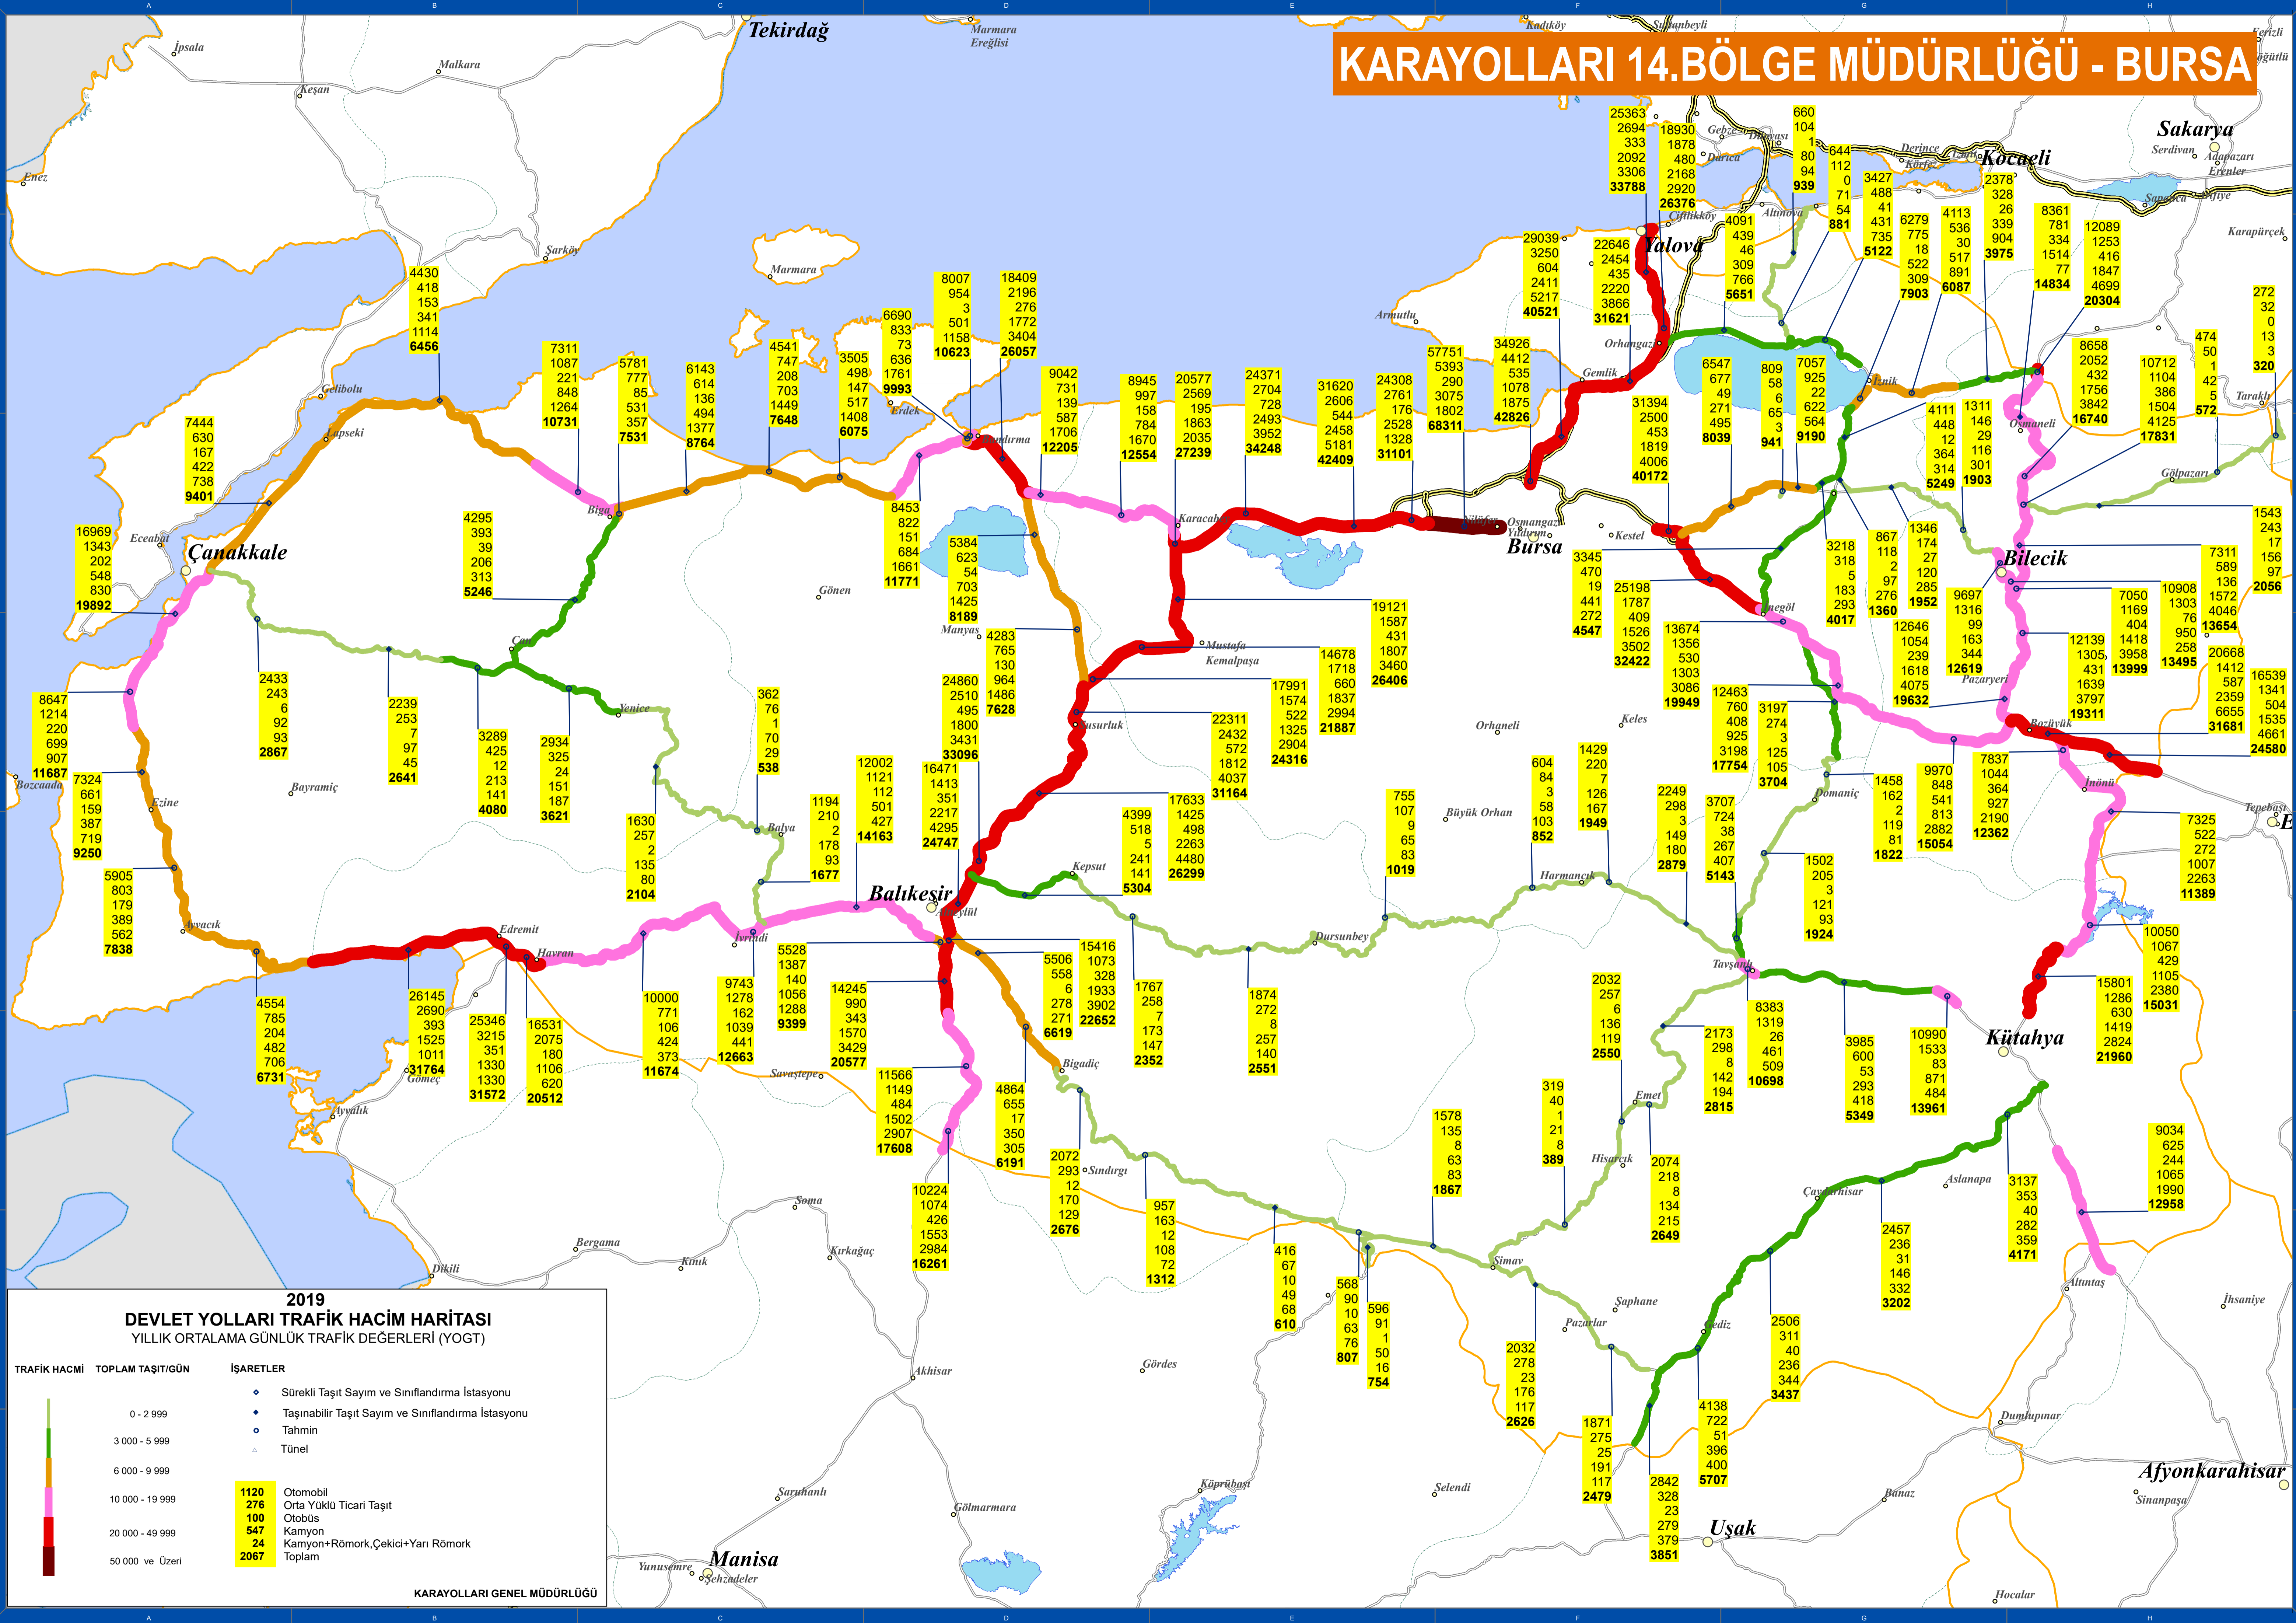

KARAYOLLARI 14.BÖLGE MÜDÜRLÜĞÜ - BURSA

2019 DEVLET YOLLARI TRAFİK HACİM HARİTASI
YILLIK ORTALAMA GÜNLÜK TRAFİK DEĞERLERİ (YOGT)

TRAFİK HACMİ	TOPLAM TAŞIT/GÜN	İŞARETLER
0 - 2 999		• Sürekli Taşıt Sayım ve Sınıflandırma İstasyonu
3 000 - 5 999		• Taşınabilir Taşıt Sayım ve Sınıflandırma İstasyonu
6 000 - 9 999		• Tahmin
10 000 - 19 999	1120 Otomobil	▲ Tünel
20 000 - 49 999	276 Orta Yüklü Ticari Taşıt	
	100 Otobüs	
	547 Kamyon	
	24 Kamyon+Römork, Çekici+Yarı Römork	
50 000 ve Üzeri	2067 Toplam	

KARAYOLLARI GENEL MÜDÜRLÜĞÜ