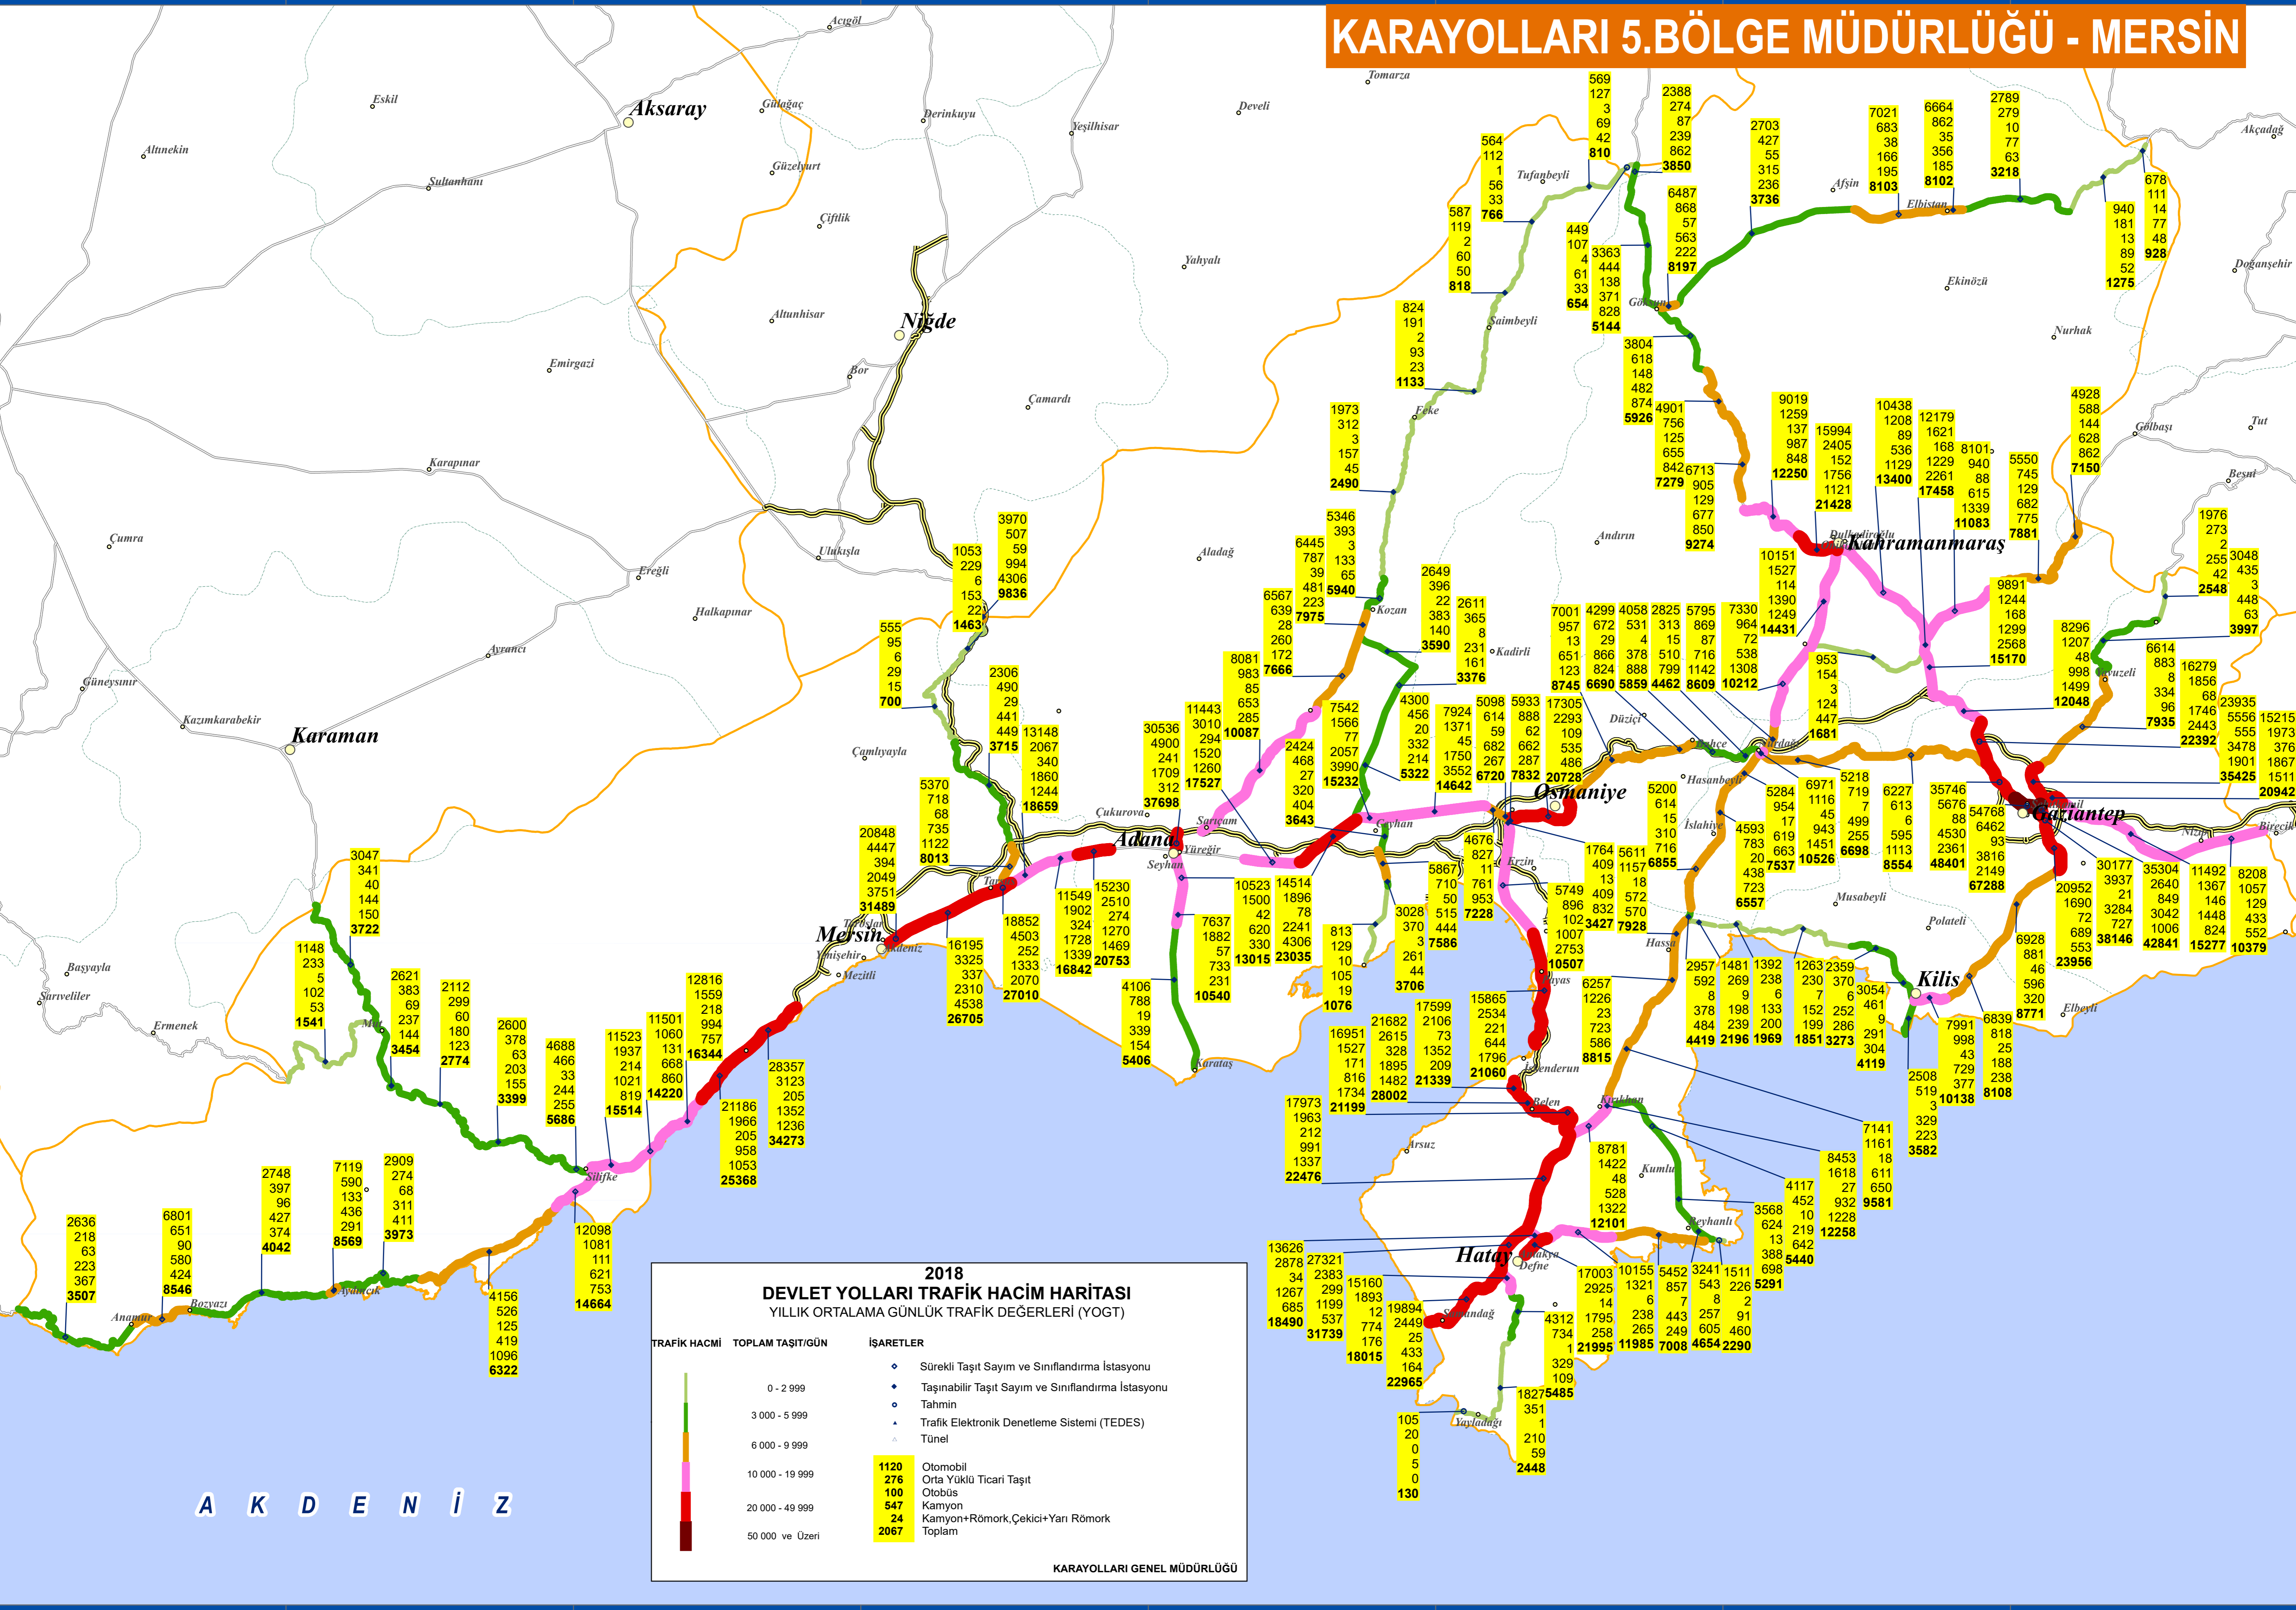

KARAYOLLARI 5.BÖLGE MÜDÜRLÜĞÜ - MERSİN

2018
DEVLET YOLLARI TRAFİK HACİM HARİTASI
YILLIK ORTALAMA GÜNLÜK TRAFİK DEĞERLERİ (YOGT)

TRAFİK HACMİ	TOPLAM TAŞIT/GÜN	İŞARETLER
0 - 2.999		◆ Sürekli Taşıt Sayım ve Sınıflandırma İstasyonu
3.000 - 5.999		◆ Taşınabilir Taşıt Sayım ve Sınıflandırma İstasyonu
6.000 - 9.999		○ Tahmin
10.000 - 19.999		▲ Trafik Elektronik Denetleme Sistemi (TEDES)
20.000 - 49.999		△ Tünel
50.000 ve Üzeri		

1120	Otomobil
276	Orta Yüklü Ticari Taşıt
100	Otobüs
547	Kamyon
24	Kamyon+Römork,Çekici+Yarı Römork
2067	Toplam

A K D E N İ Z