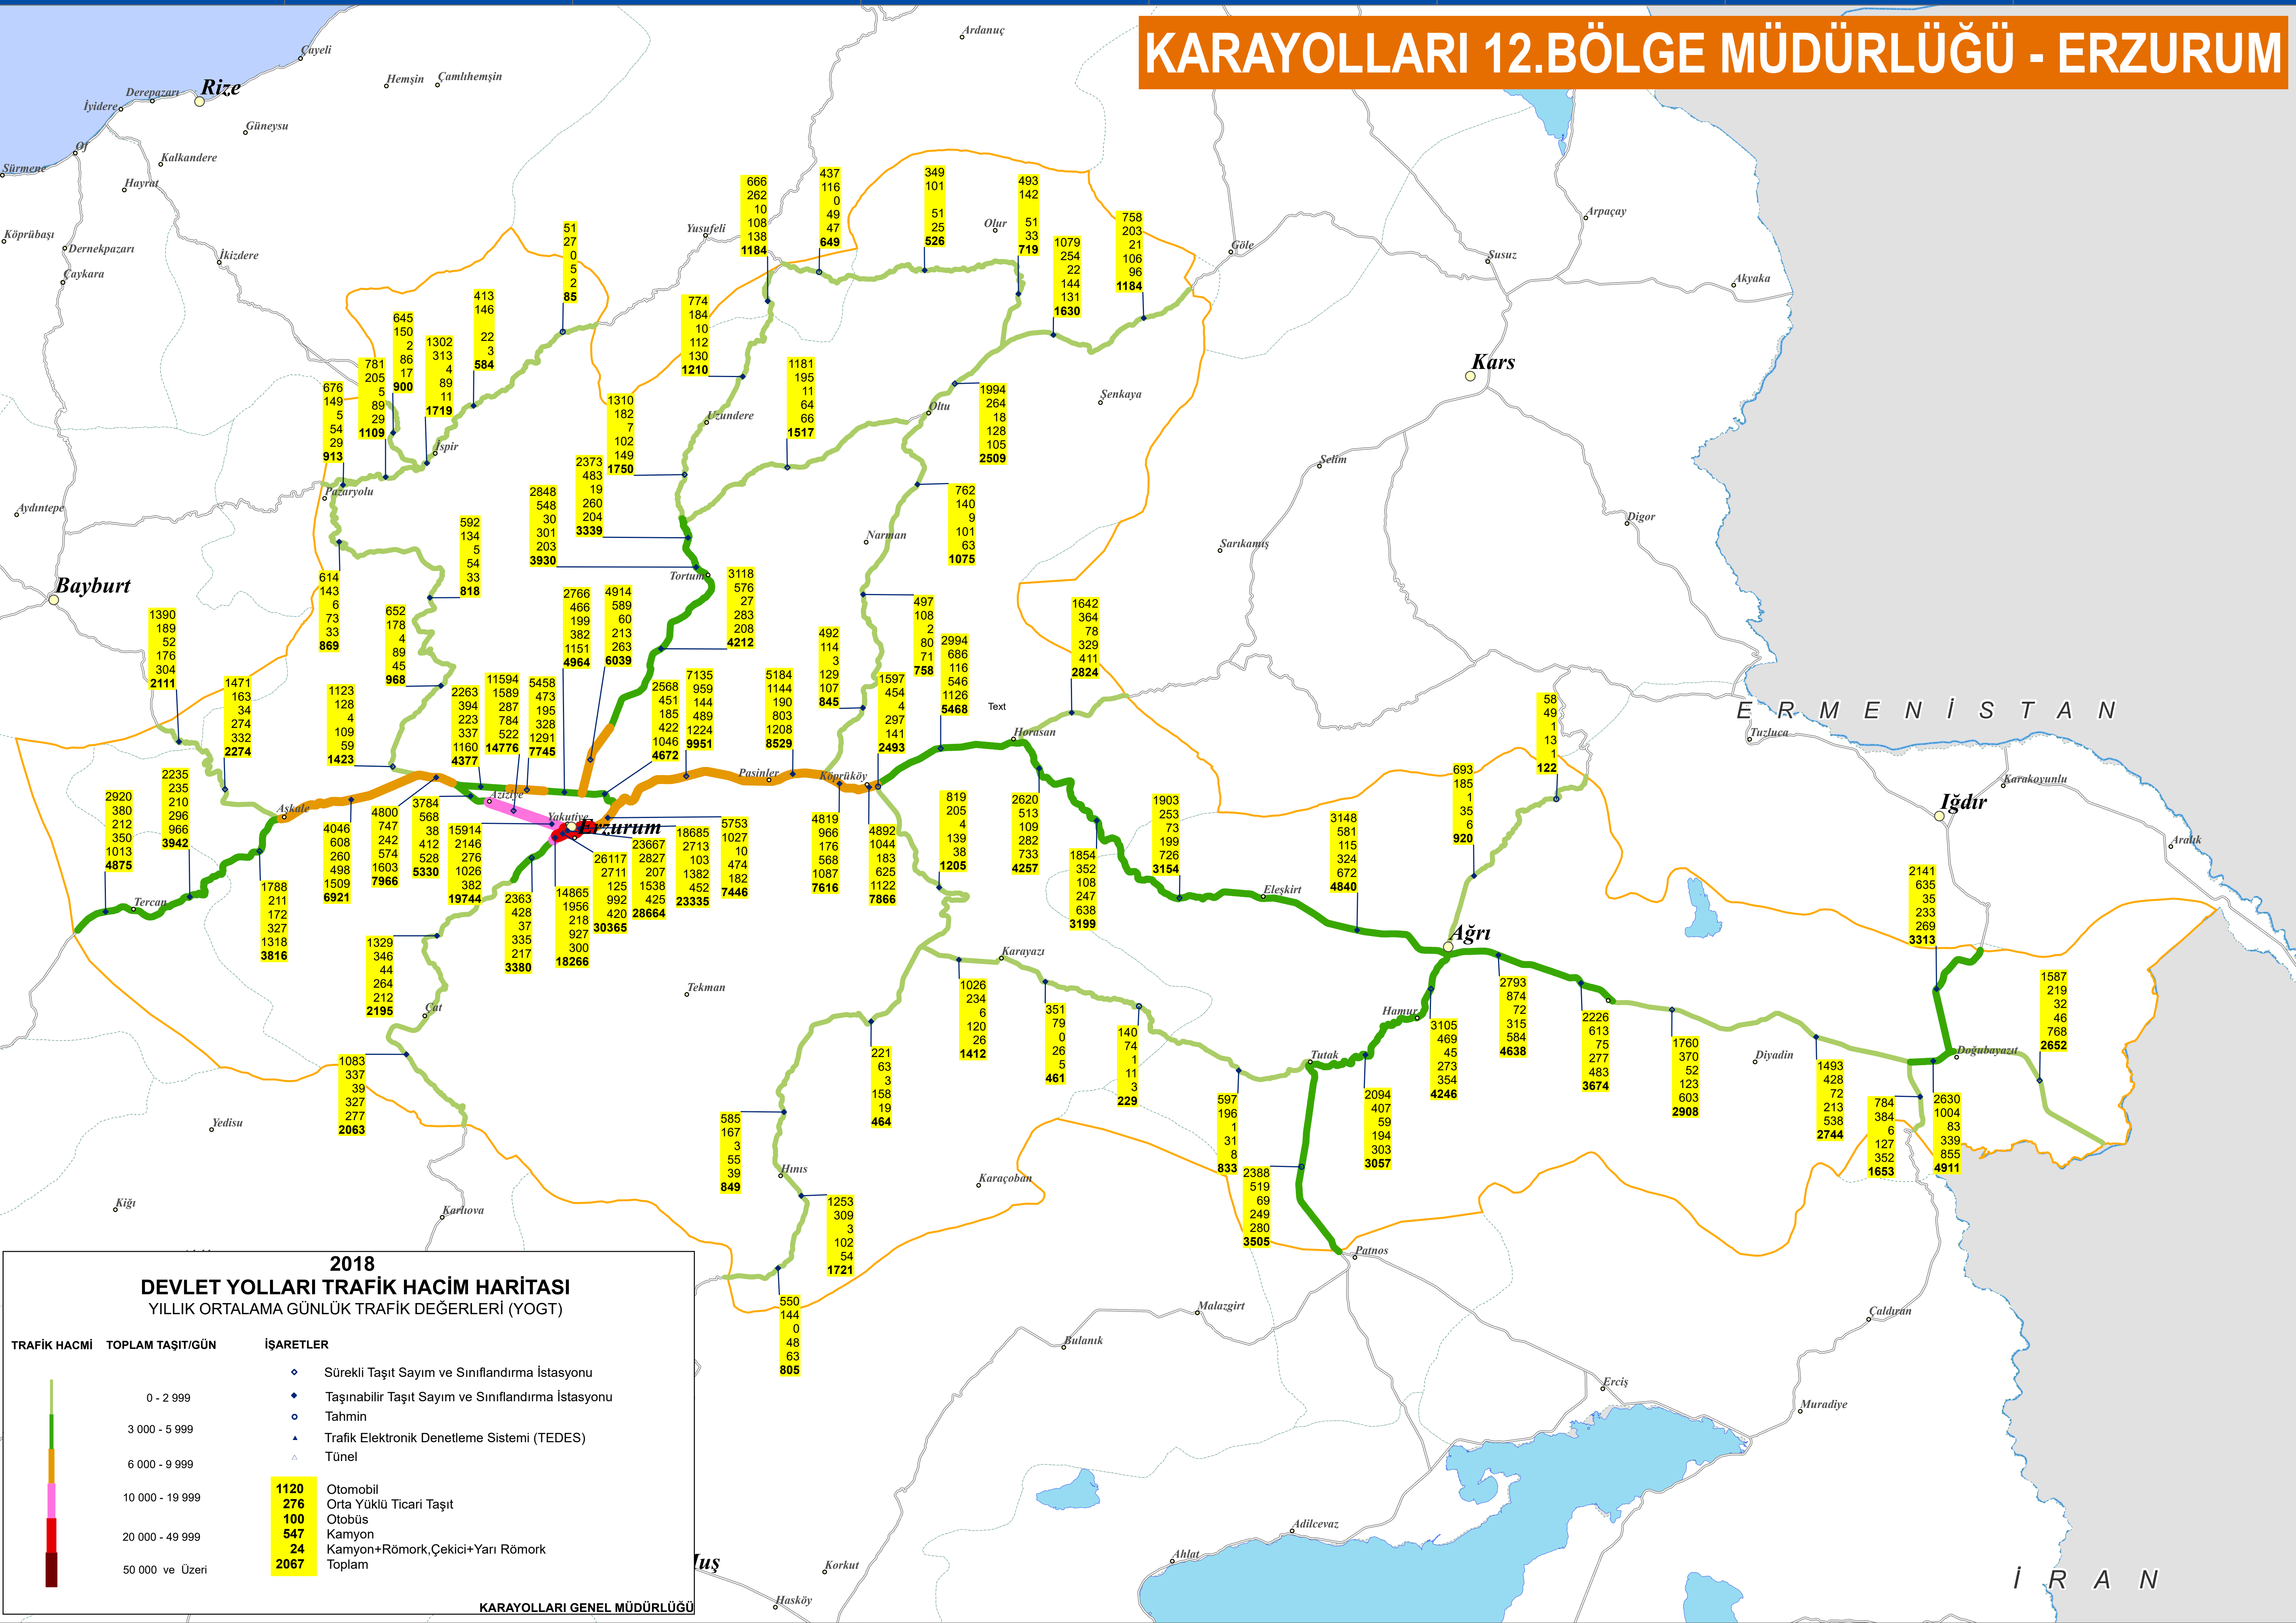

KARAYOLLARI 12.BÖLGE MÜDÜRLÜĞÜ - ERZURUM

2018
DEVLET YOLLARI TRAFİK HACİM HARİTASI
 YILLIK ORTALAMA GÜNLÜK TRAFİK DEĞERLERİ (YOGT)

TRAFİK HACMİ	TOPLAM TAŞIT/GÜN	İŞARETLER
0 - 2 999		◊ Sürekli Taşıt Sayım ve Sınıflandırma İstasyonu
3 000 - 5 999		◆ Taşınabilir Taşıt Sayım ve Sınıflandırma İstasyonu
6 000 - 9 999		◌ Tahmin
10 000 - 19 999		▲ Trafik Elektronik Denetleme Sistemi (TEDES)
20 000 - 49 999		△ Tünel
50 000 ve Üzeri		1120 Otomobil
		276 Orta Yüklü Ticari Taşıt
		100 Otobüs
		547 Kamyon
		24 Kamyon+Römork, Çekici+Yarı Römork
		2067 Toplam

KARAYOLLARI GENEL MÜDÜRLÜĞÜ