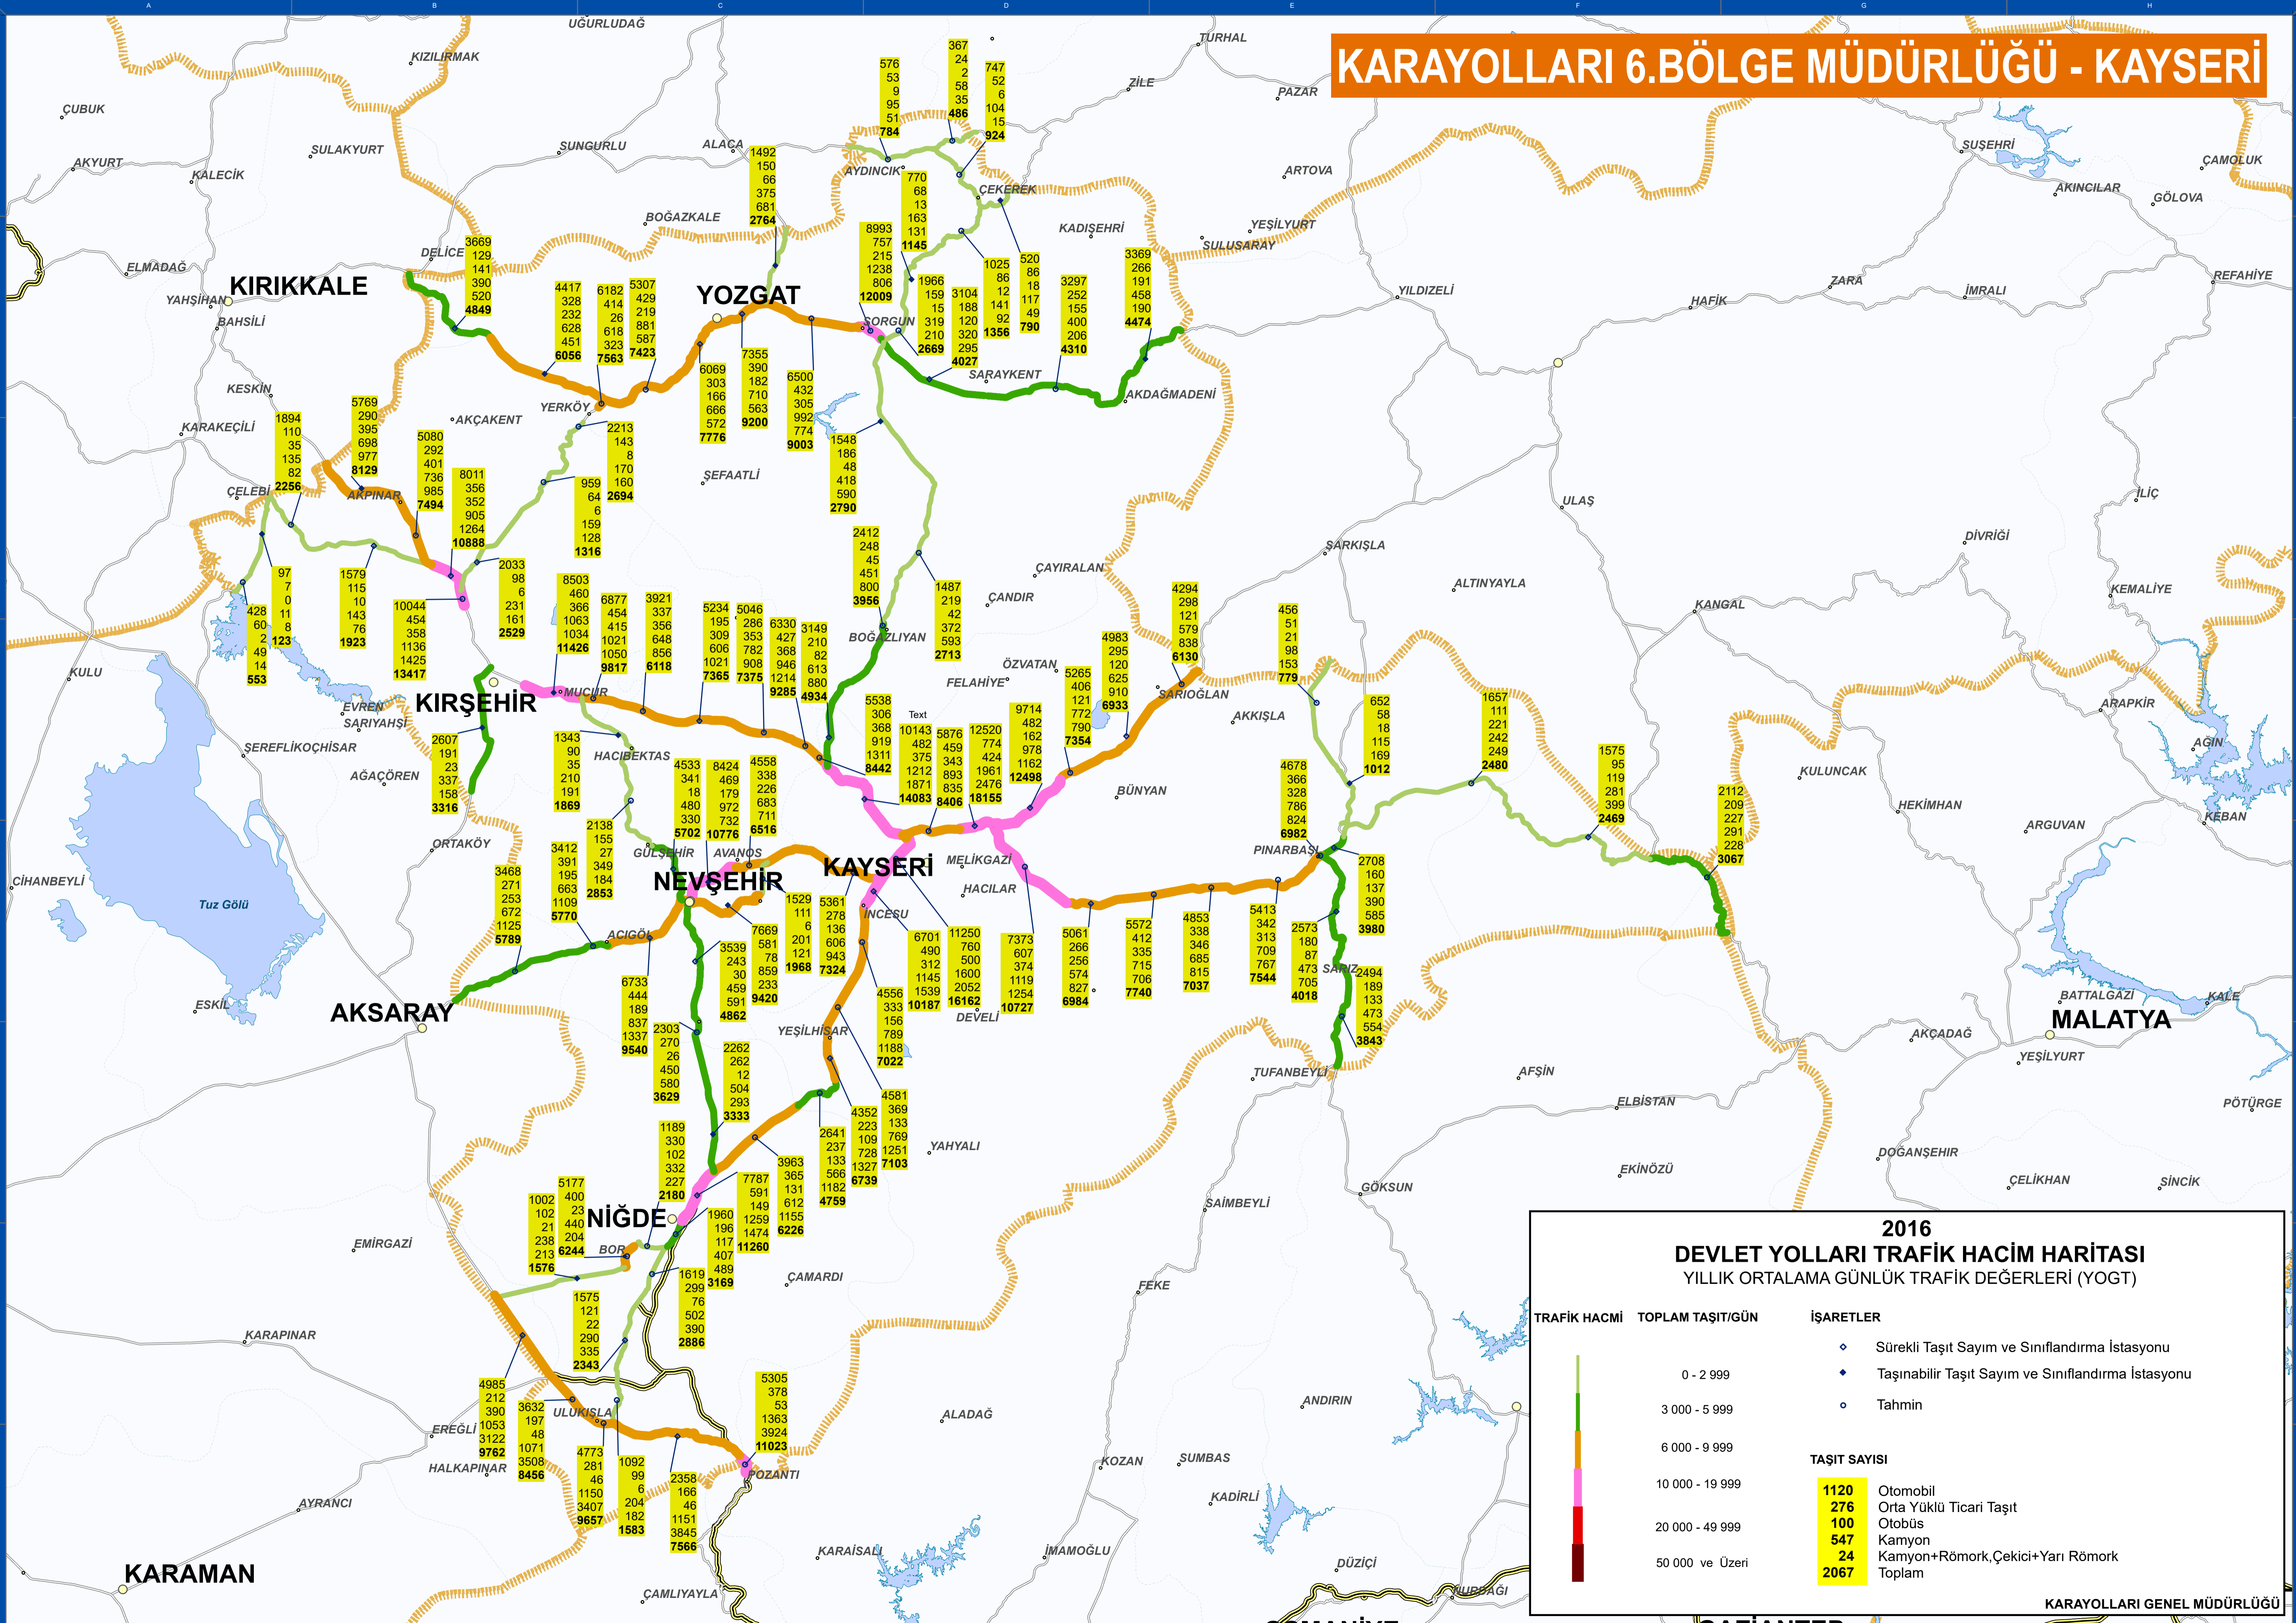

# KARAYOLLARI 6.BÖLGE MÜDÜRLÜĞÜ - KAYSERİ

**2016**  
**DEVLET YOLLARI TRAFİK HACİM HARİTASI**  
YILLIK ORTALAMA GÜNLÜK TRAFİK DEĞERLERİ (YOGT)

TRAFİK HACMİ	TOPLAM TAŞIT/GÜN	İŞARETLER
0 - 2 999		◊ Sürekli Taşıt Sayım ve Sınıflandırma İstasyonu
3 000 - 5 999		◆ Taşınabilir Taşıt Sayım ve Sınıflandırma İstasyonu
6 000 - 9 999		○ Tahmin
10 000 - 19 999		
20 000 - 49 999		
50 000 ve Üzeri		

TAŞIT SAYISI	
1120	Otomobil
276	Orta Yüklü Ticari Taşıt
100	Otobüs
547	Kamyon
24	Kamyon+Römork, Çekici+Yarı Römork
2067	Toplam