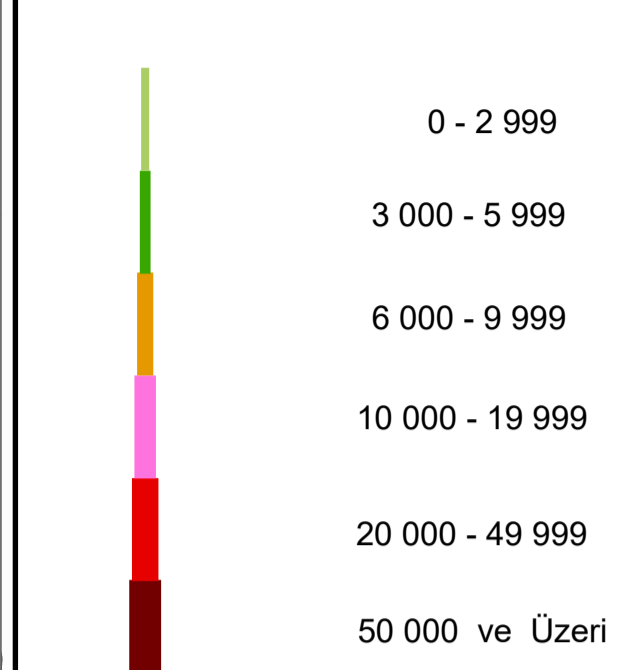

KARAYOLLARI 5.BÖLGE MÜDÜRLÜĞÜ - MERSİN

2016 DEVLET YOLLARI TRAFİK HACİM HARİTASI YILLIK ORTALAMA GÜNLÜK TRAFİK DEĞERLERİ (YOGT)

TRAFİK HACMİ TOPLAM TAŞIT/GÜN

İŞARETLER

- ◆ Sürekli Taşıt Sayım ve Sınıflandırma İstasyonu
- ◆ Taşınabilir Taşıt Sayım ve Sınıflandırma İstasyonu
- Tahmin