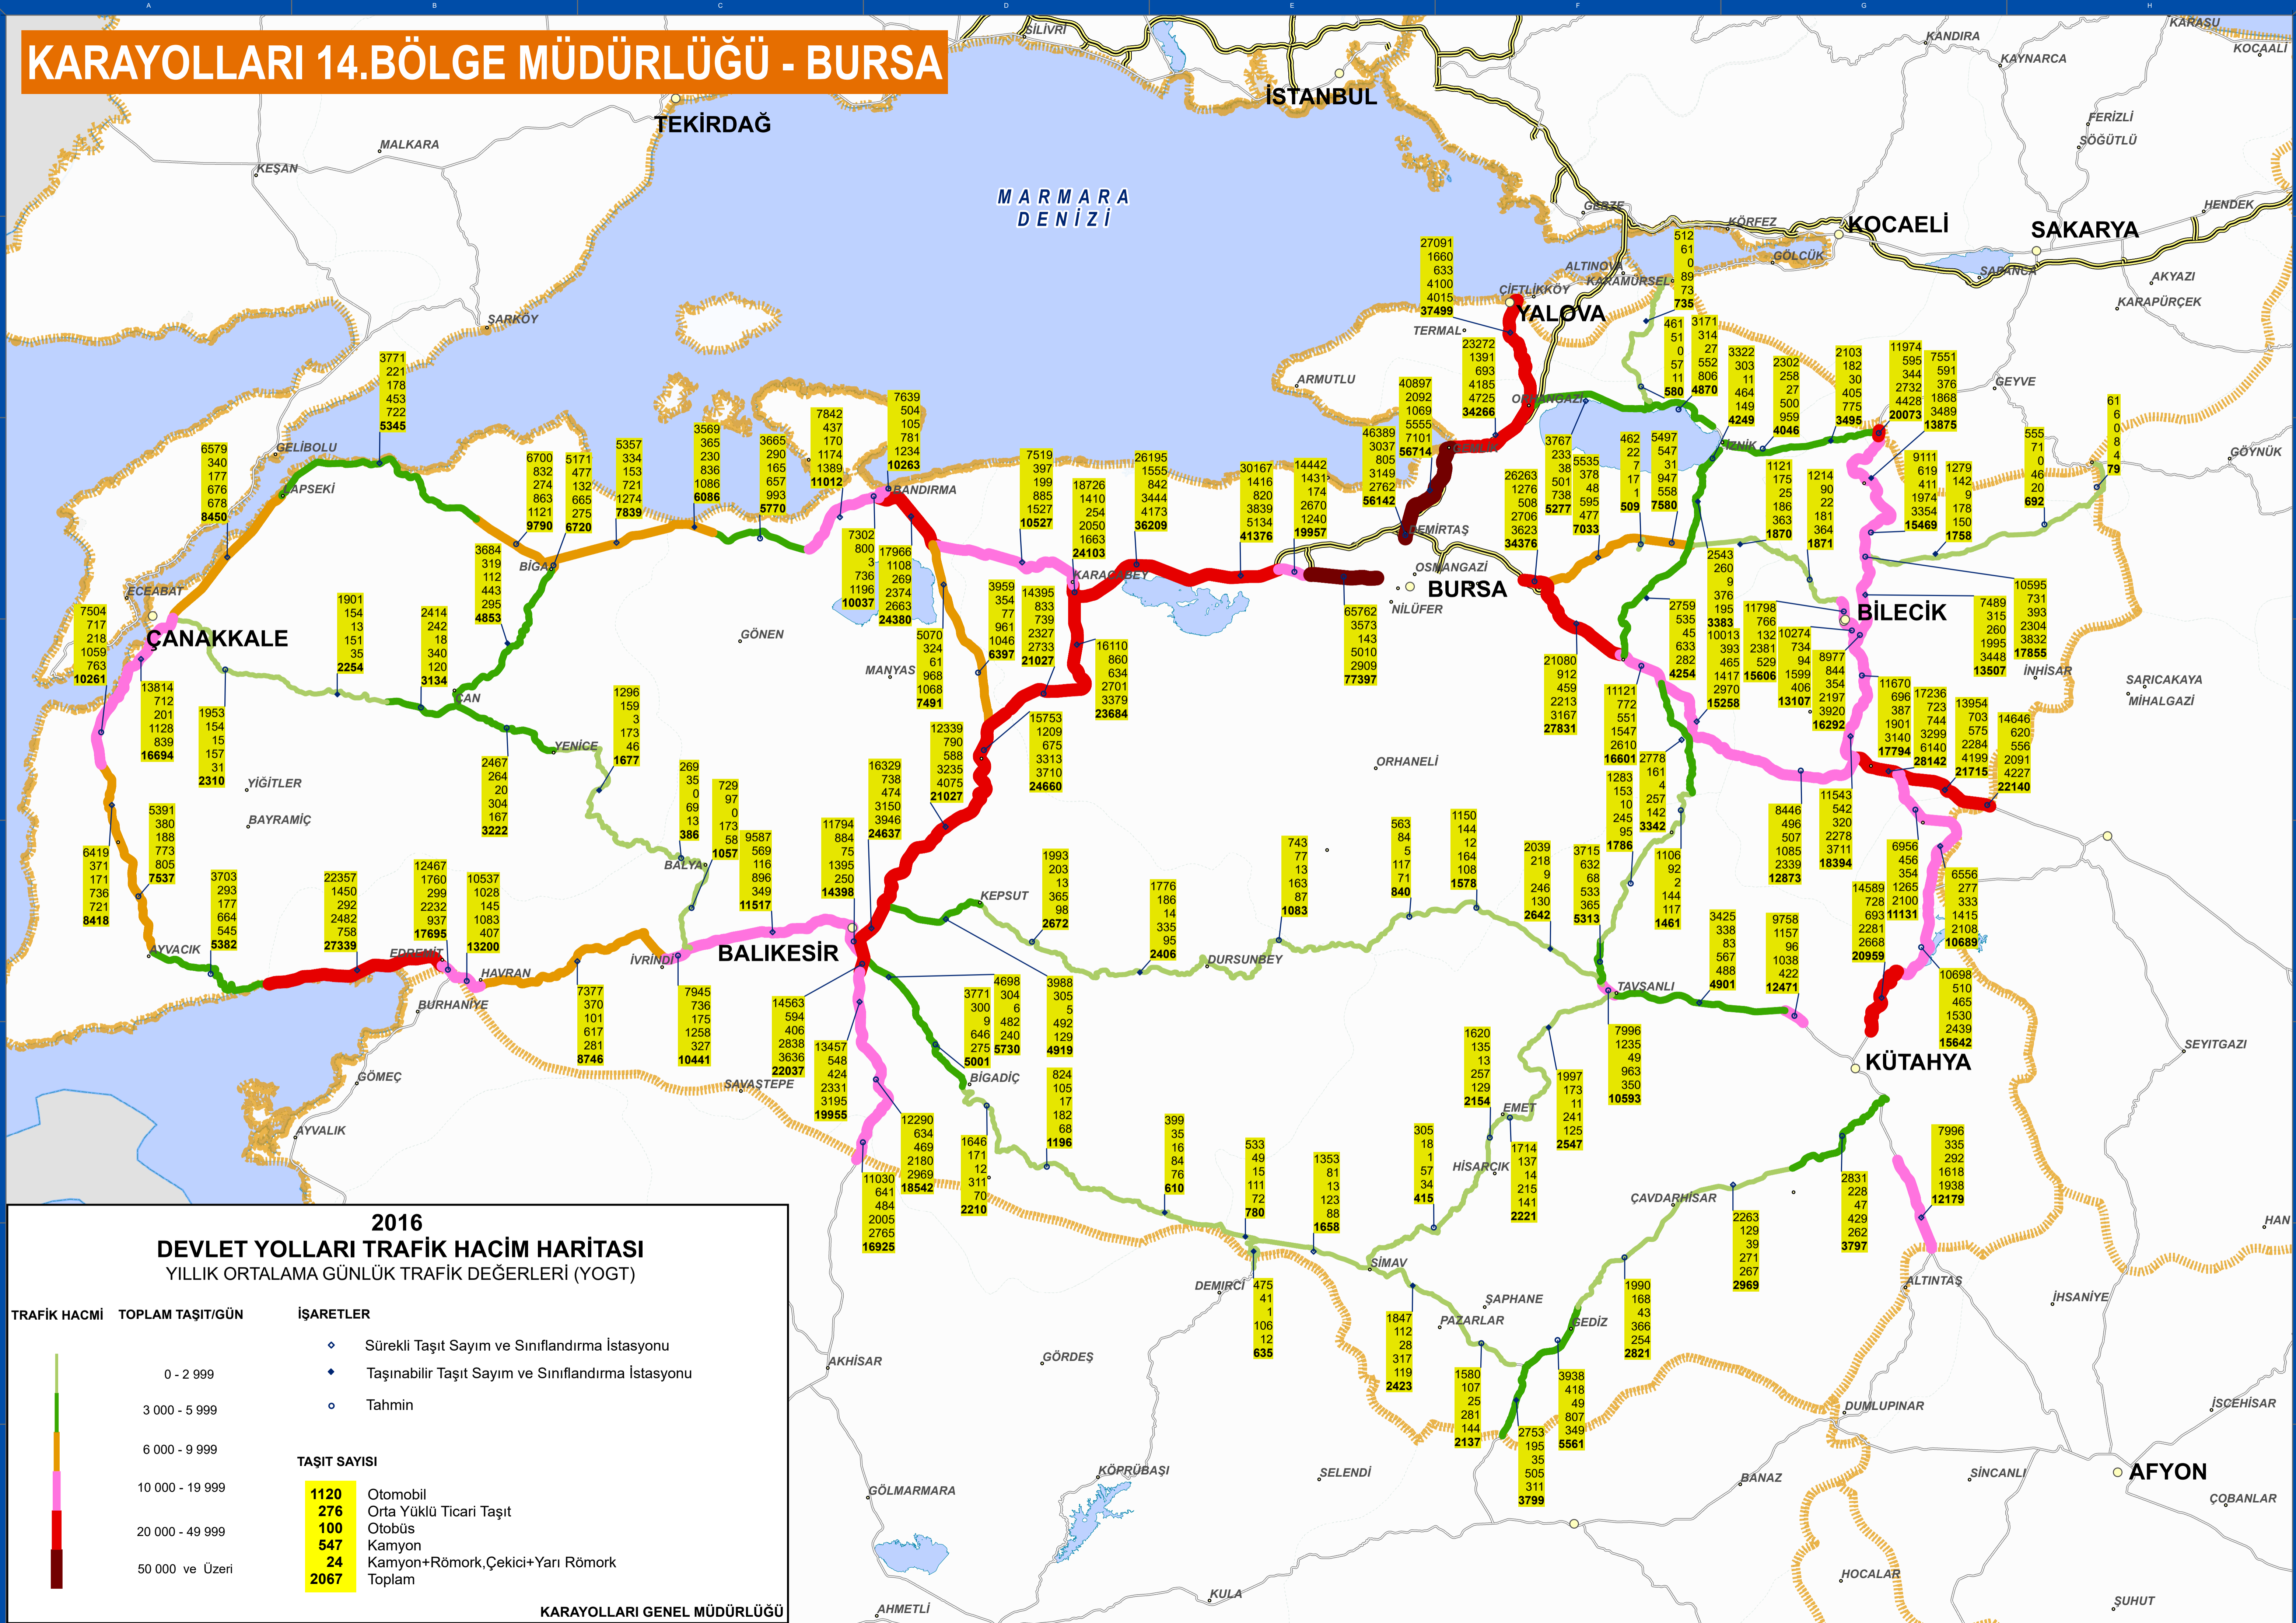

KARAYOLLARI 14.BÖLGE MÜDÜRLÜĞÜ - BURSA

2016 DEVLET YOLLARI TRAFİK HACİM HARİTASI
YILLIK ORTALAMA GÜNLÜK TRAFİK DEĞERLERİ (YOGT)

TRAFİK HACMİ	TOPLAM TAŞIT/GÜN	İŞARETLER
0 - 2 999		◊ Sürekli Taşıt Sayım ve Sınıflandırma İstasyonu ◆ Taşınabilir Taşıt Sayım ve Sınıflandırma İstasyonu ○ Tahmin
3 000 - 5 999		
6 000 - 9 999		
10 000 - 19 999		
20 000 - 49 999		
50 000 ve Üzeri		

TAŞIT SAYISI	
1120	Otomobil
276	Orta Yüklü Ticari Taşıt
100	Otobüs
547	Kamyon
24	Kamyon+Römork,Çekici+Yarı Römork
2067	Toplam

KARAYOLLARI GENEL MÜDÜRLÜĞÜ