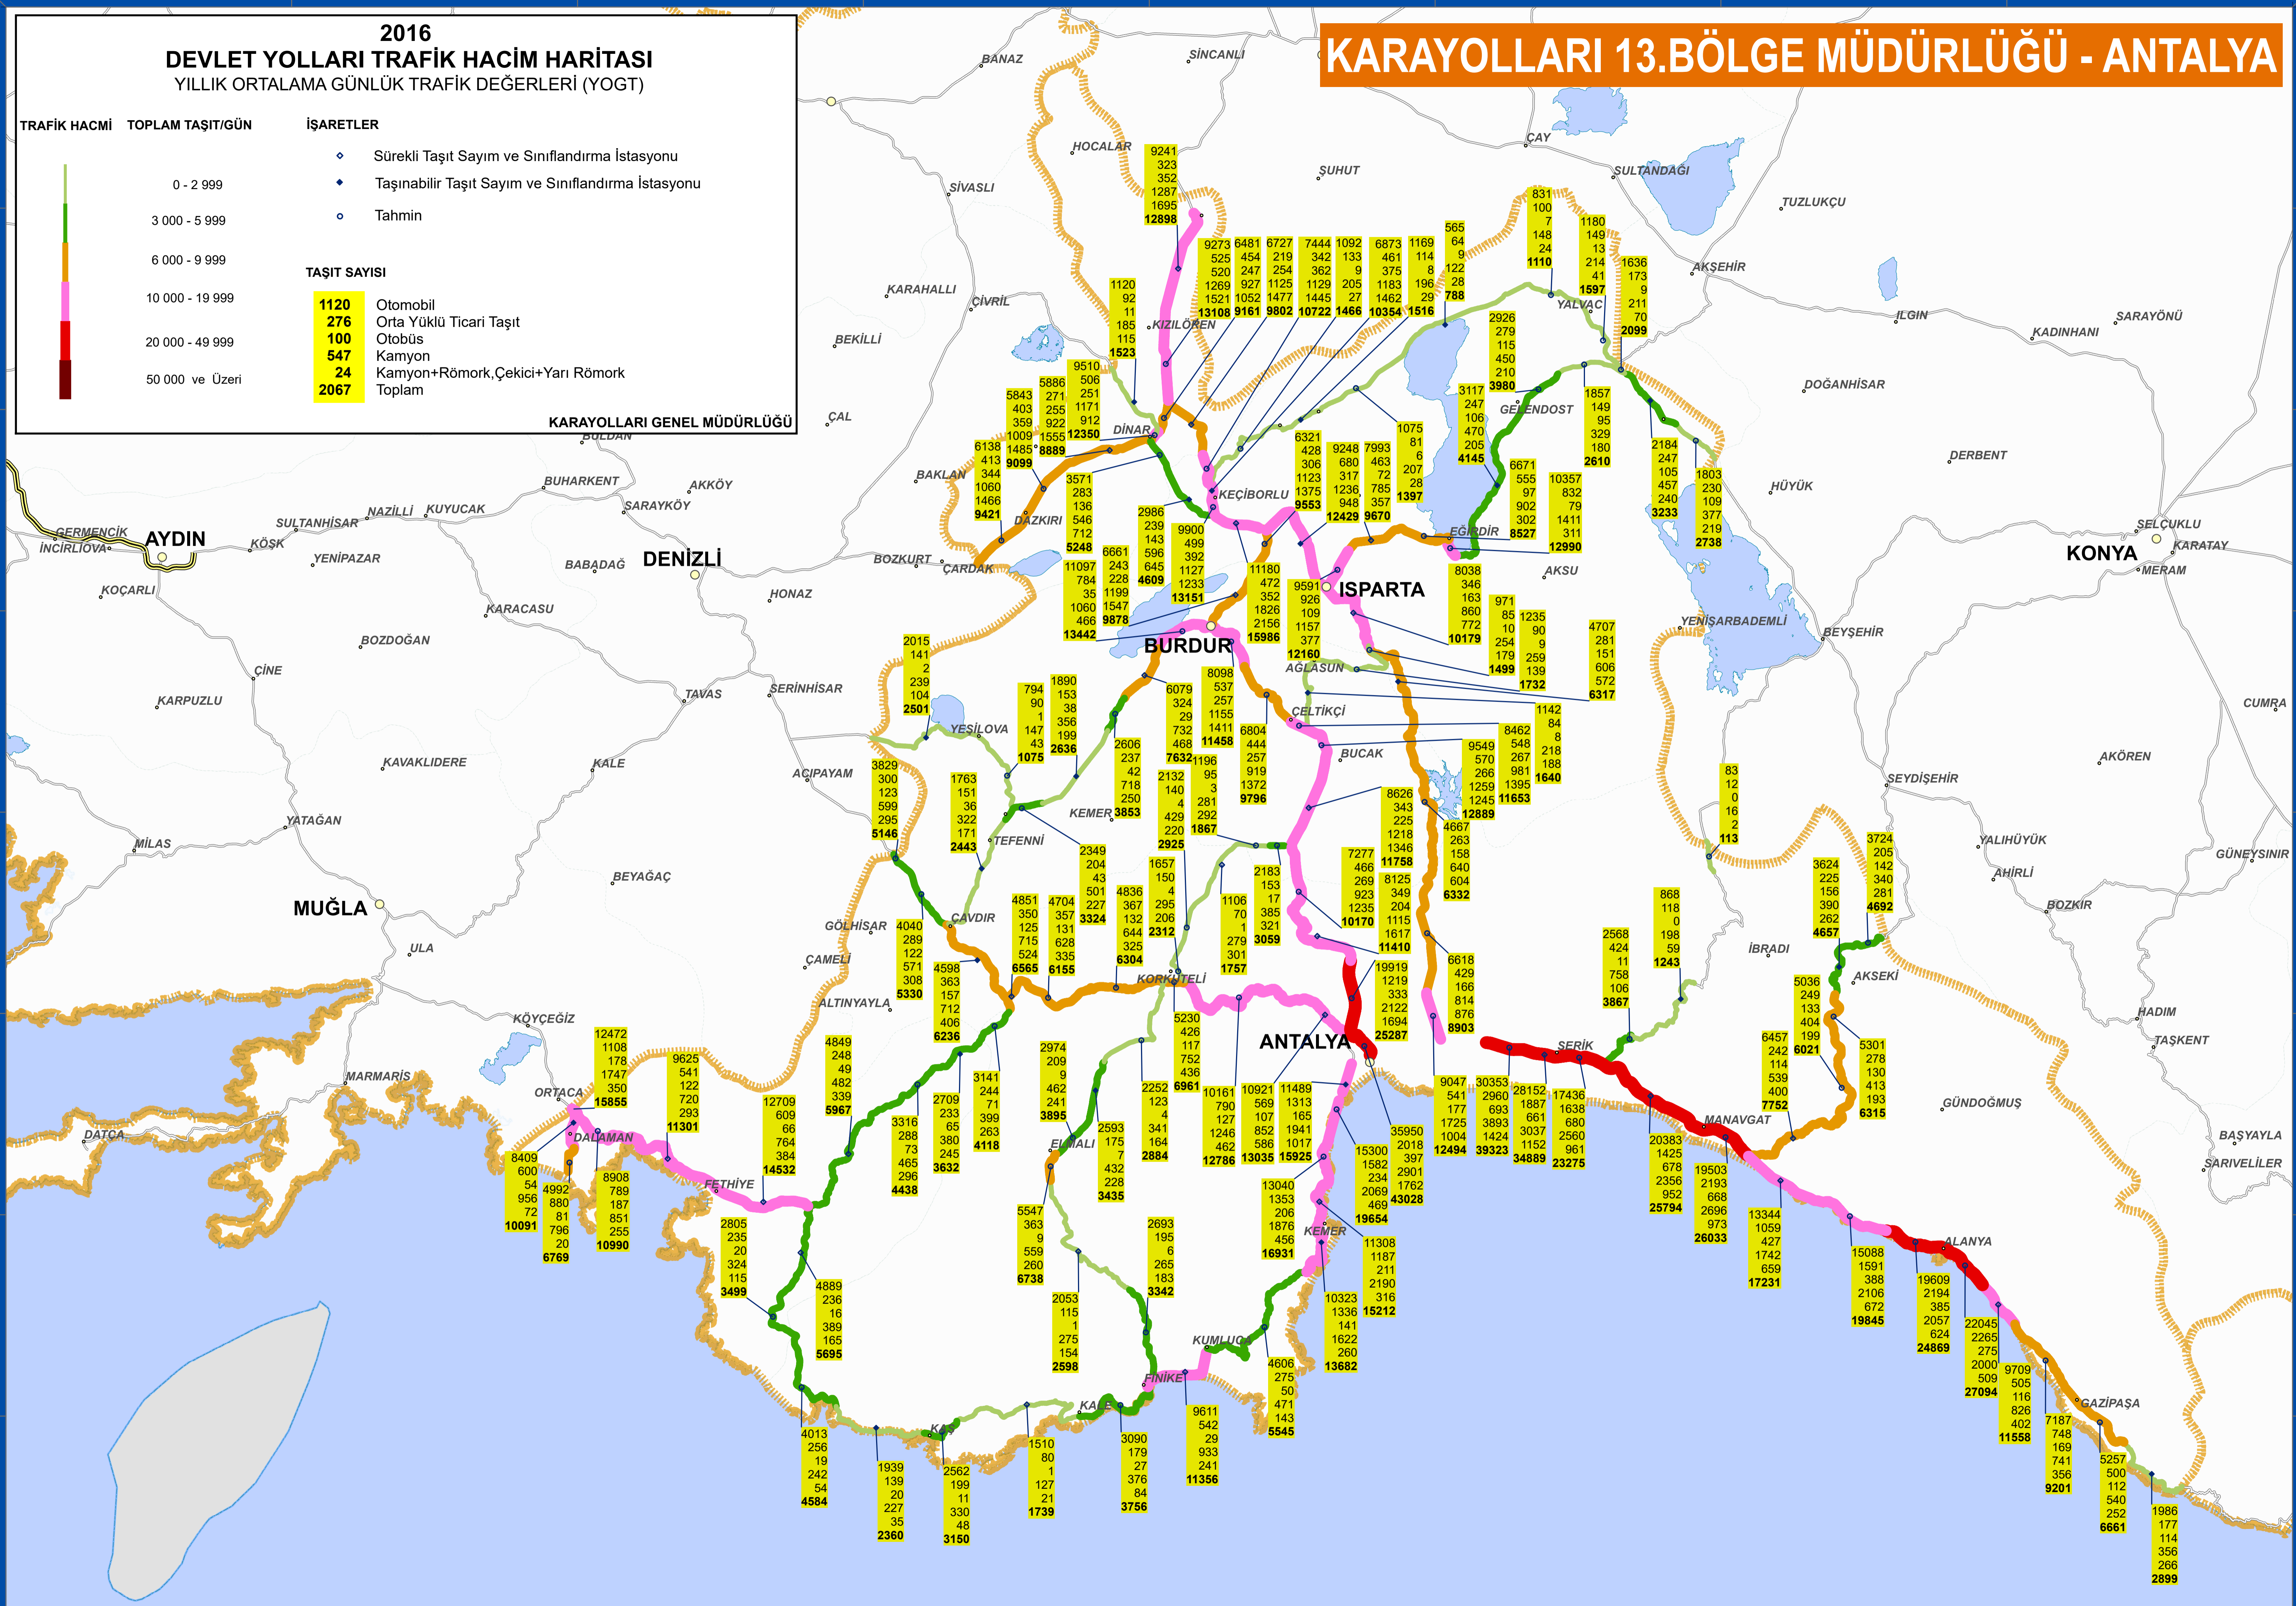

# 2016 DEVLET YOLLARI TRAFİK HACİM HARİTASI

## YILLIK ORTALAMA GÜNLÜK TRAFİK DEĞERLERİ (YOGT)

- İŞARETLER**
- ◆ Sürekli Taşıt Sayım ve Sınıflandırma İstasyonu
  - ◆ Taşınabilir Taşıt Sayım ve Sınıflandırma İstasyonu
  - Tahmin

**TAŞIT SAYISI**

1120	Otomobil
276	Orta Yüklü Ticari Taşıt
100	Otobüs
547	Kamyon
24	Kamyon+Römork, Çekici+Yarı Römork
2067	Toplam

# KARAYOLLARI 13.BÖLGE MÜDÜRLÜĞÜ - ANTALYA

KARAYOLLARI GENEL MÜDÜRLÜĞÜ

DENİZLİ

BURDUR

ISPARTA

ANTALYA

MUĞLA

KONYA

MANAVGAT

ALANYA

GAZİPAŞA