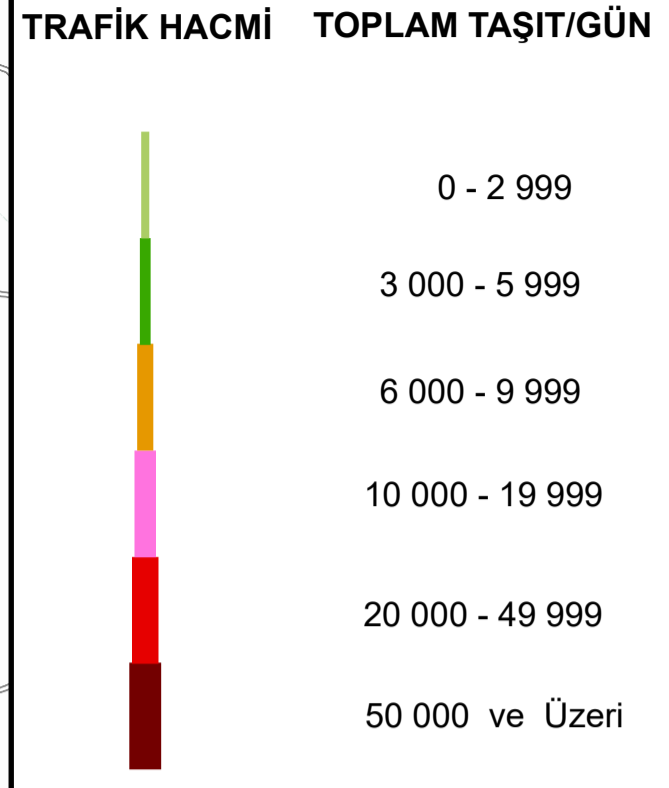

# 2016 DEVLET YOLLARI TRAFİK HACİM HARİTASI

## YILLIK ORTALAMA GÜNLÜK TRAFİK DEĞERLERİ (YOGT)

- İŞARETLER**
- ◆ Sürekli Taşıt Sayım ve Sınıflandırma İstasyonu
  - ◆ Taşınabilir Taşıt Sayım ve Sınıflandırma İstasyonu
  - Tahmin

**TAŞIT SAYISI**

1120	Otomobil
276	Orta Yüklü Ticari Taşıt
100	Otobüs
547	Kamyon
24	Kamyon+Römork, Çekici+Yarı Römork
2067	Toplam