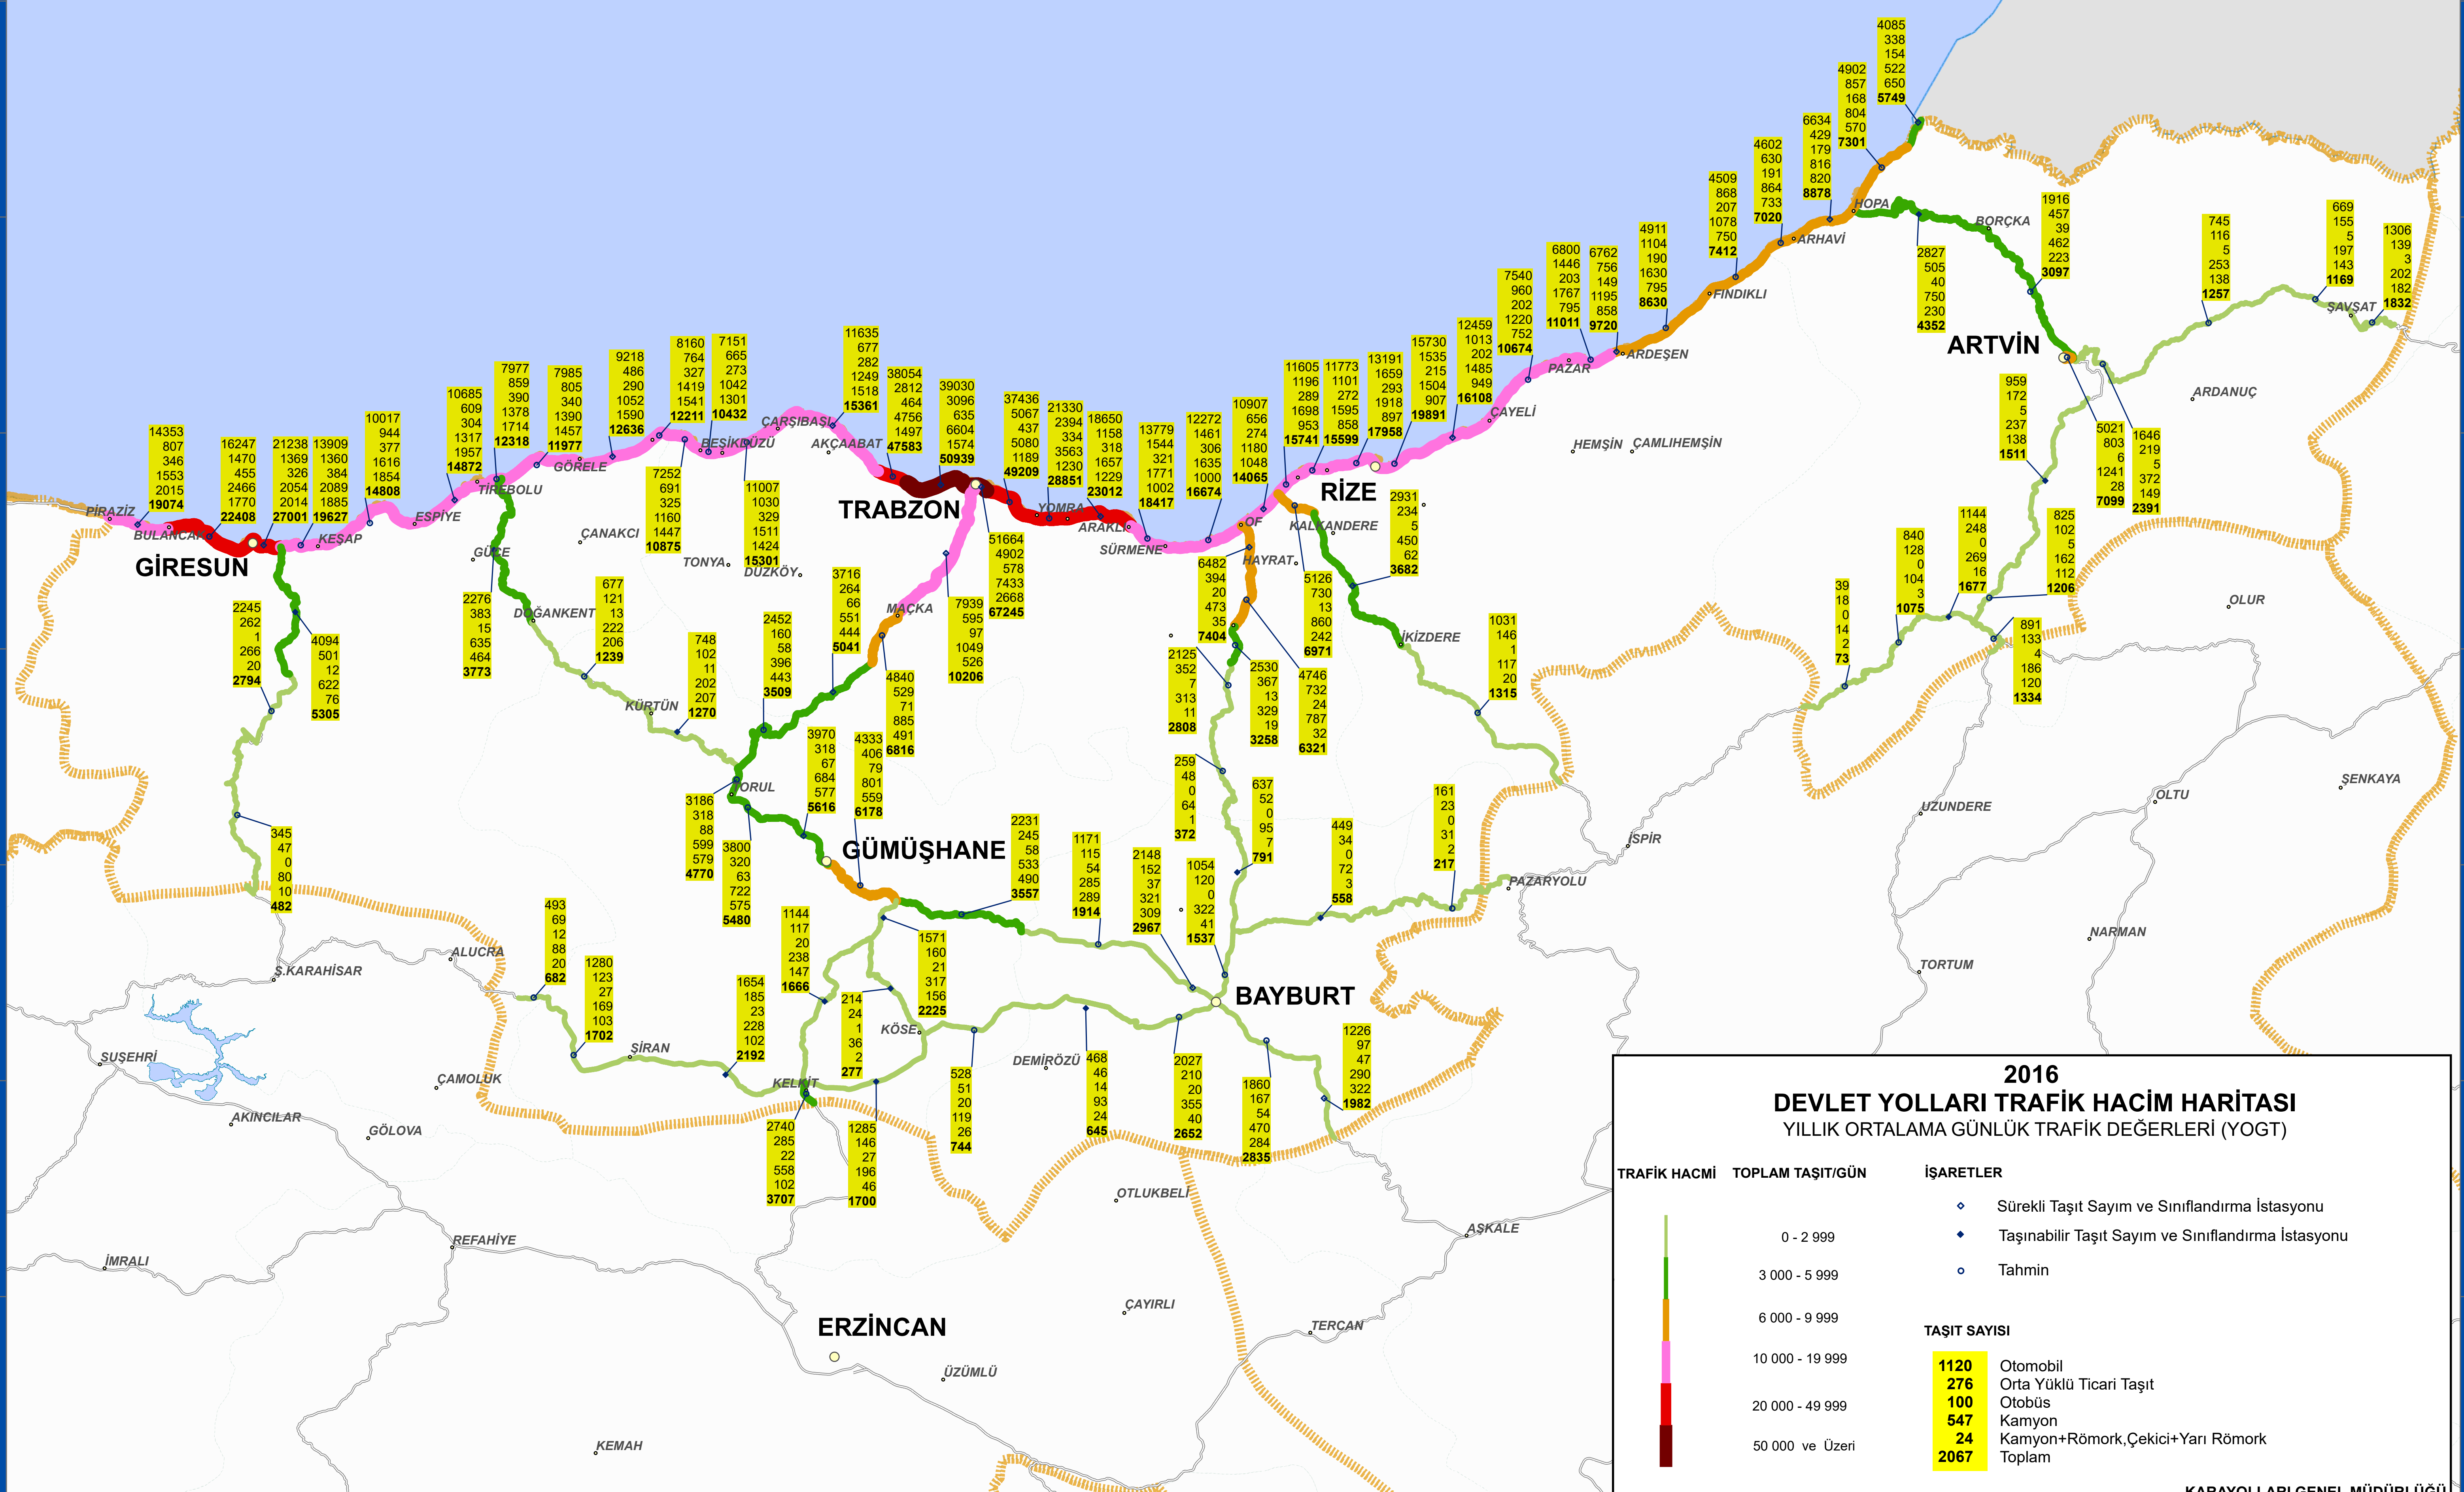

KARAYOLLARI 10.BÖLGE MÜDÜRLÜĞÜ - TRABZON

K A R A D E N İ Z

2016
DEVLET YOLLARI TRAFİK HAÇİM HARİTASI
YILLIK ORTALAMA GÜNLÜK TRAFİK DEĞERLERİ (YOGT)

TRAFİK HAÇİMİ	TOPLAM TAŞIT/GÜN	İŞARETLER
0 - 2 999		◆ Sürekli Taşıt Sayım ve Sınıflandırma İstasyonu ◆ Taşınabilir Taşıt Sayım ve Sınıflandırma İstasyonu ○ Tahmin
3 000 - 5 999		
6 000 - 9 999		
10 000 - 19 999		
20 000 - 49 999		
50 000 ve Üzeri		

TAŞIT SAYISI	
1120	Otomobil
276	Orta Yüklü Ticari Taşıt
100	Ötobüs
547	Kamyon
24	Kamyon+Römork,Çekici+Yarı Römork
2067	Toplam

KARAYOLLARI GENEL MÜDÜRLÜĞÜ