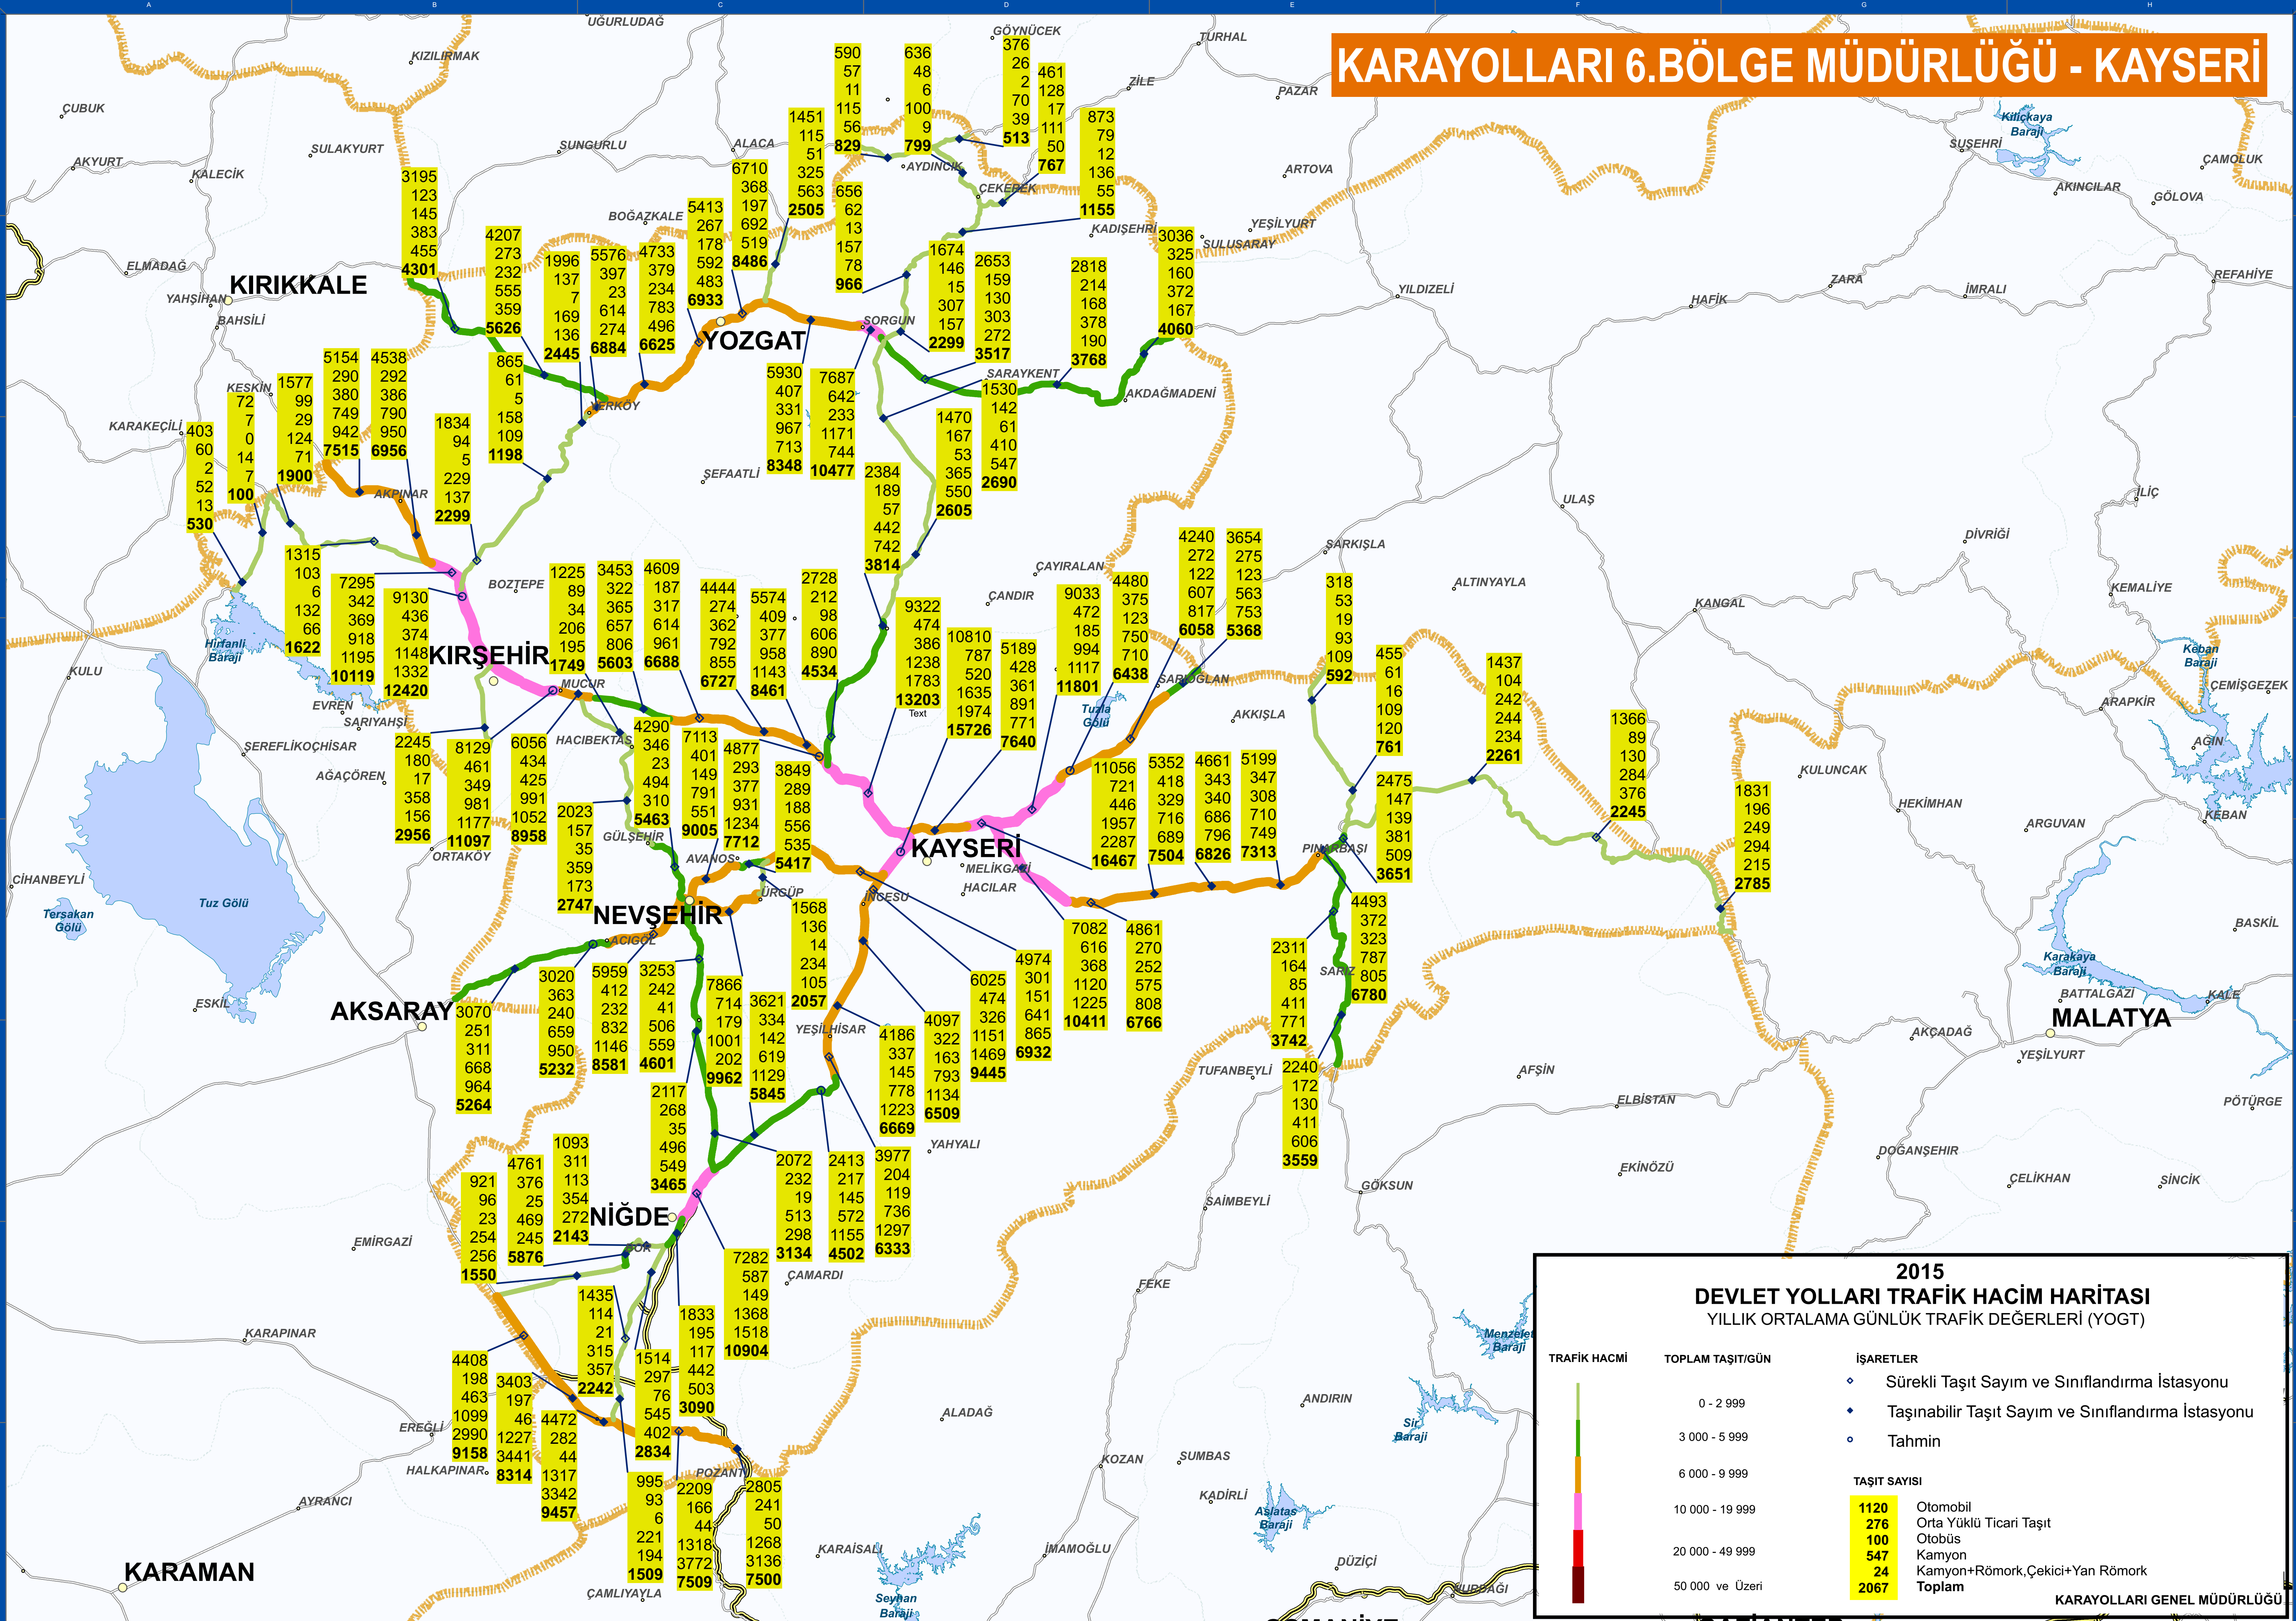

# KARAYOLLARI 6.BÖLGE MÜDÜRLÜĞÜ - KAYSERİ

**2015**  
**DEVLET YOLLARI TRAFİK HACİM HARİTASI**  
YILLIK ORTALAMA GÜNLÜK TRAFİK DEĞERLERİ (YOGT)

TRAFİK HACMİ	TOPLAM TAŞIT/GÜN	İŞARETLER	TAŞIT SAYISI
0 - 2 999		• Sürekli Taşıt Sayım ve Sınıflandırma İstasyonu	1120 Otomobil
3 000 - 5 999		• Taşınabilir Taşıt Sayım ve Sınıflandırma İstasyonu	276 Orta Yüklü Ticari Taşıt
6 000 - 9 999		• Tahmin	100 Otobüs
10 000 - 19 999			547 Kamyon
20 000 - 49 999			24 Kamyon+Römork, Çekici+Yan Römork
50 000 ve Üzeri			2067 Toplam