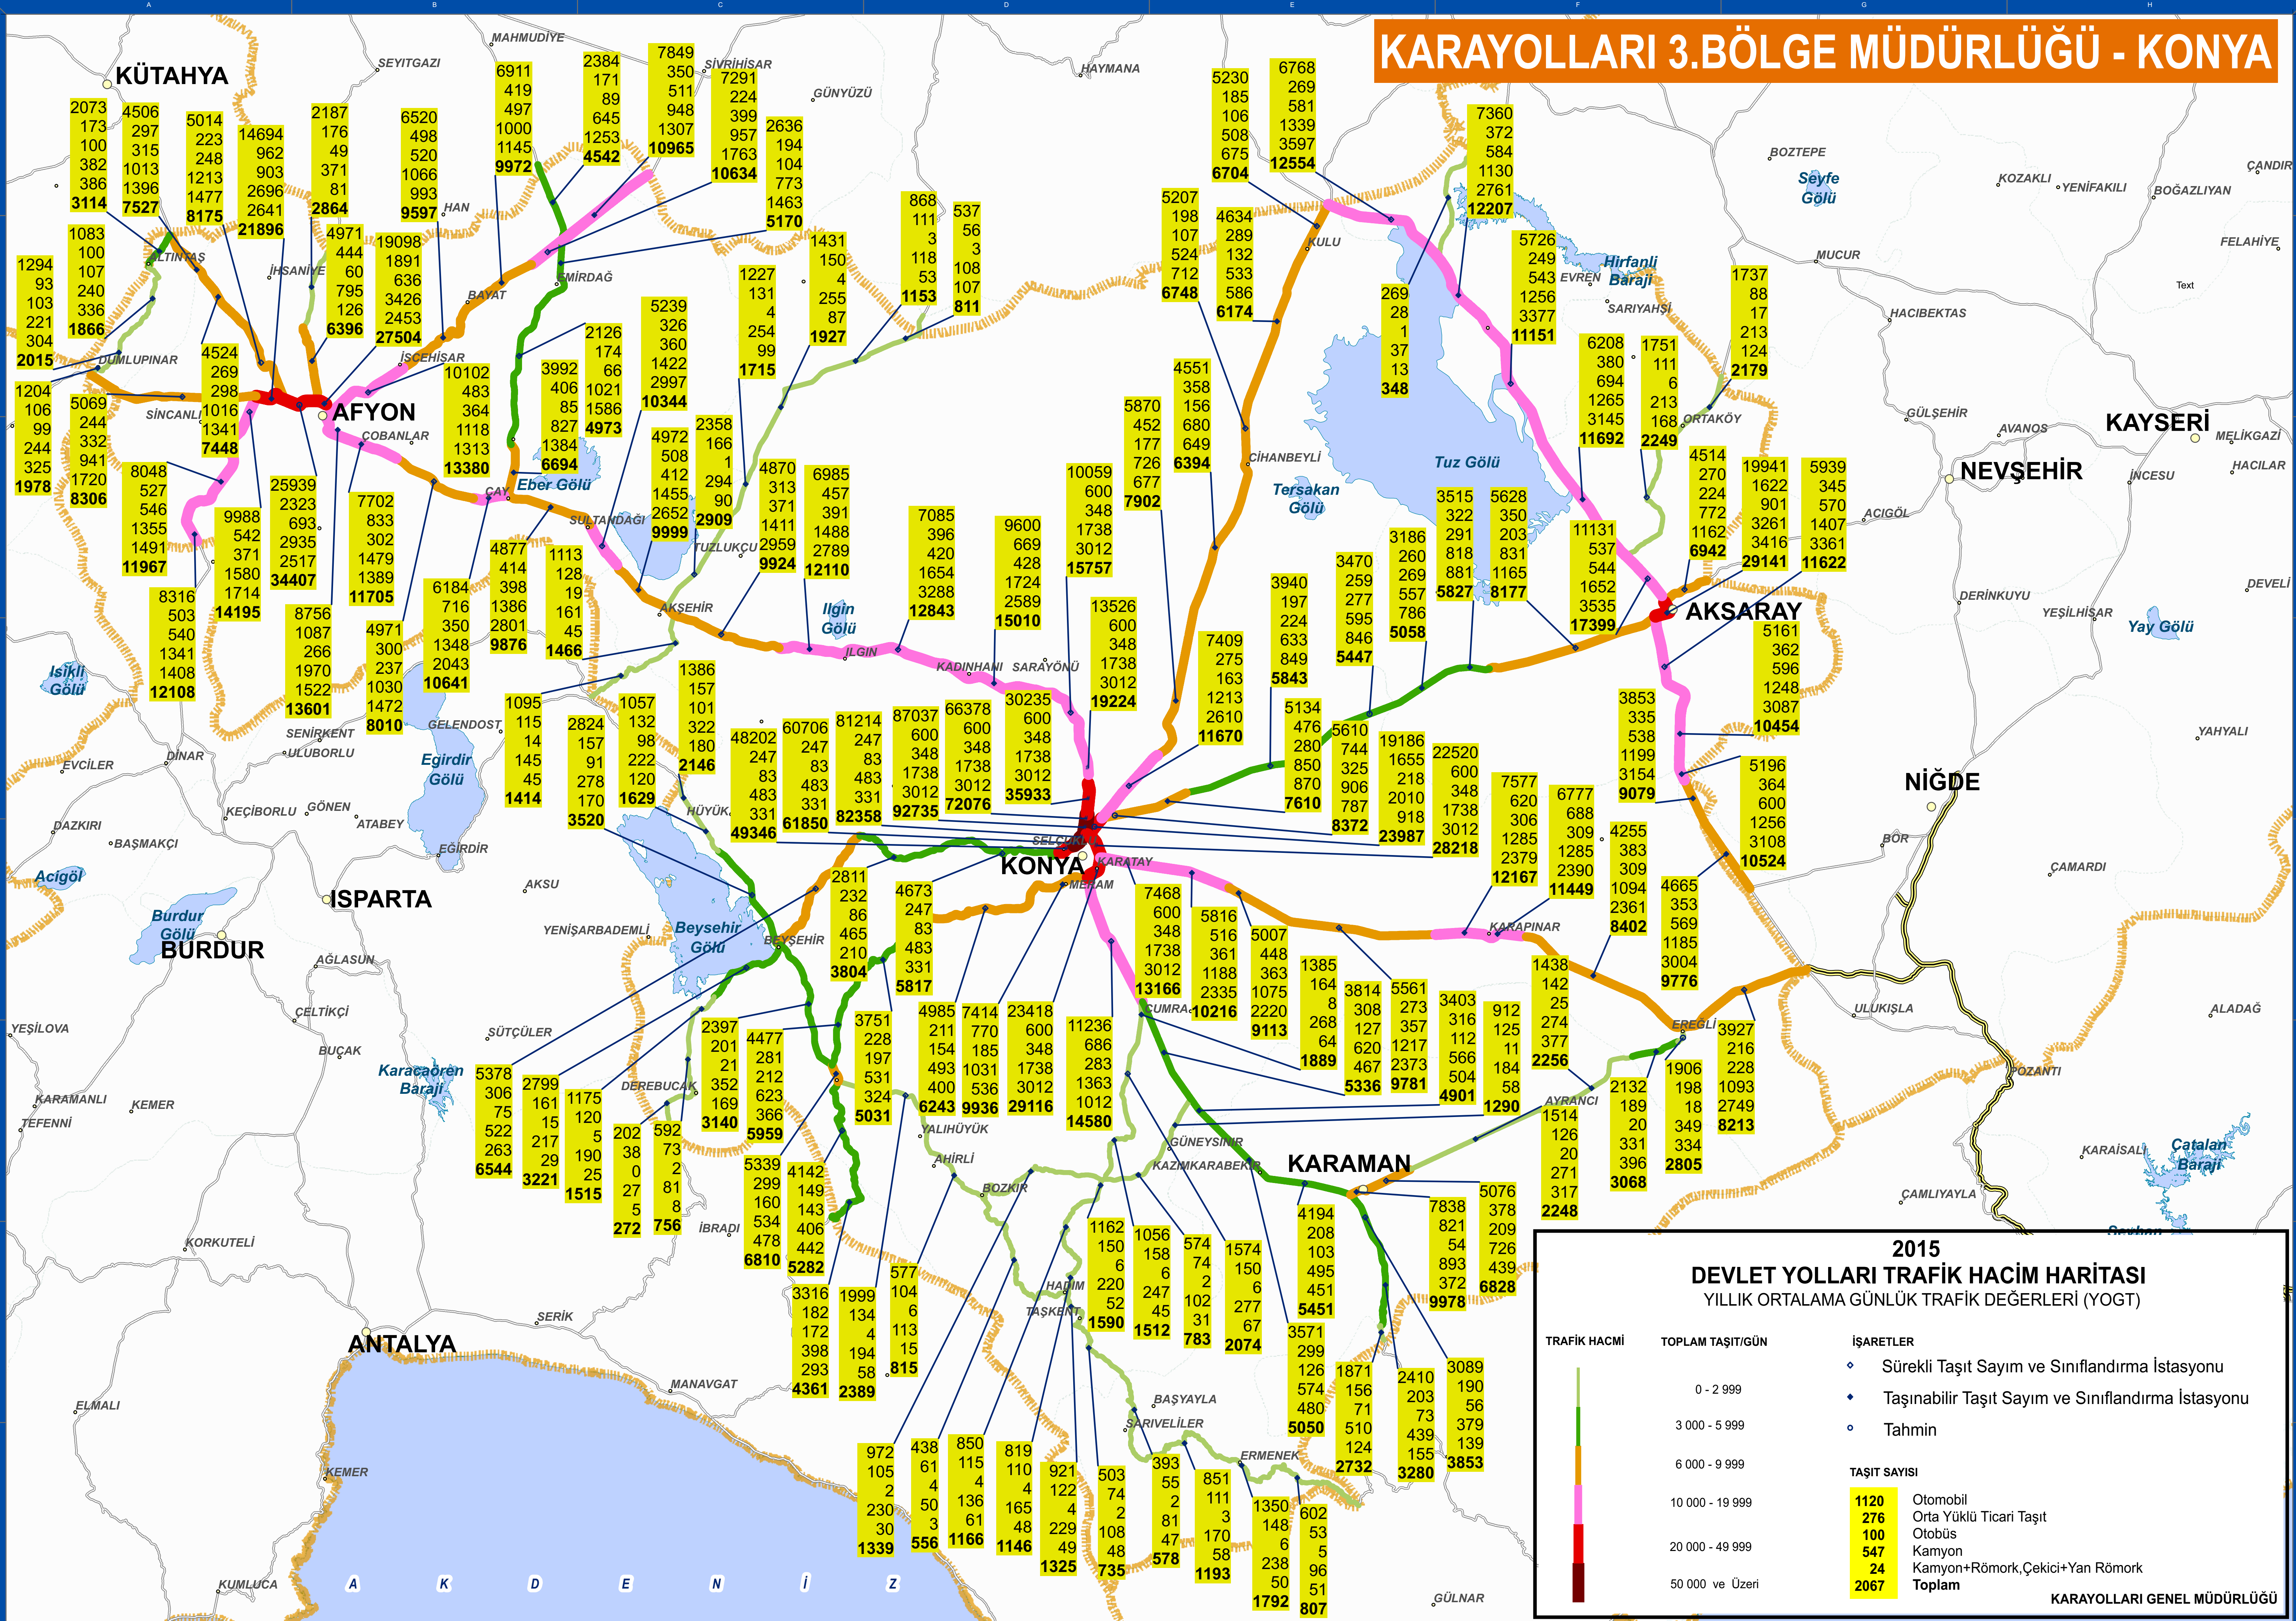

# KARAYOLLARI 3.BÖLGE MÜDÜRLÜĞÜ - KONYA

**2015 DEVLET YOLLARI TRAFİK HACİM HARİTASI**  
YILLIK ORTALAMA GÜNLÜK TRAFİK DEĞERLERİ (YOGT)

TRAFİK HACİMİ	TOPLAM TAŞIT/GÜN	İŞARETLER
0 - 2 999		◊ Sürekli Taşıt Sayım ve Sınıflandırma İstasyonu
3 000 - 5 999		◆ Taşınabilir Taşıt Sayım ve Sınıflandırma İstasyonu
6 000 - 9 999		○ Tahmin
TAŞIT SAYISI		
1120	Otomobil	
276	Orta Yüklü Ticari Taşıt	
100	Otobüs	
547	Kamyon	
24	Kamyon+Römork, Çekici+Yan Römork	
2067	<b>Toplam</b>	