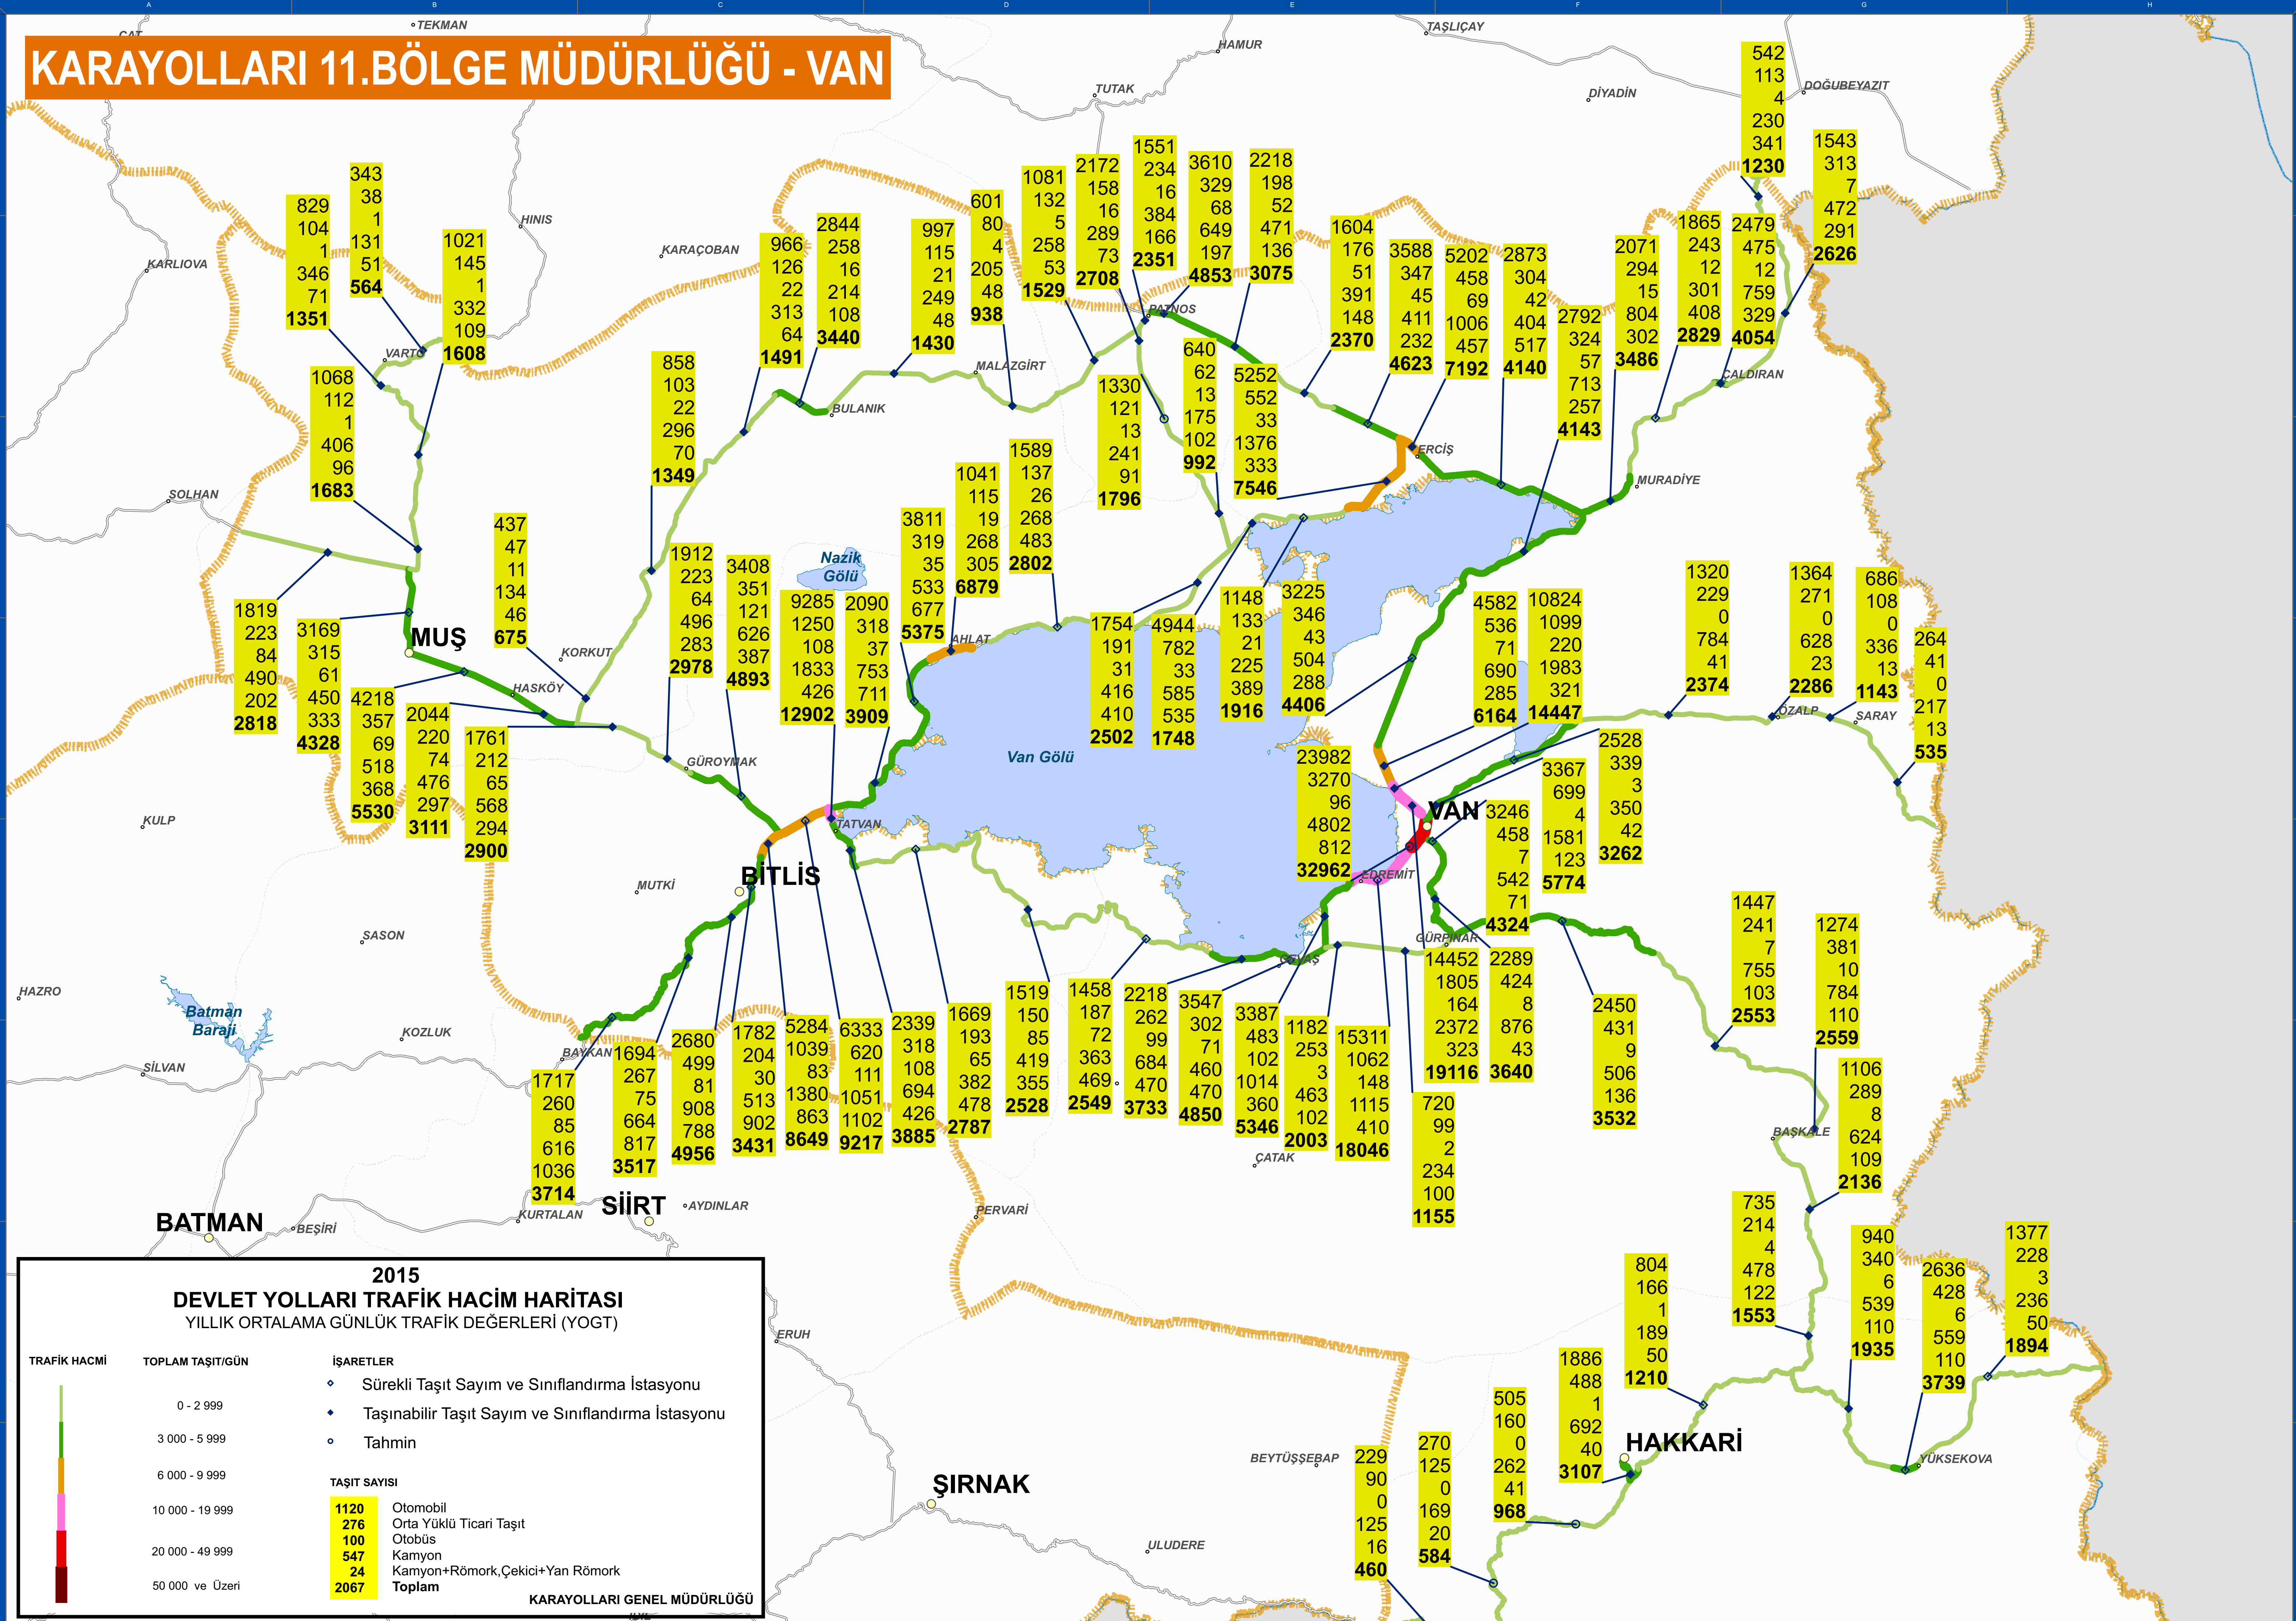

# KARAYOLLARI 11.BÖLGE MÜDÜRLÜĞÜ - VAN

**2015 DEVLET YOLLARI TRAFİK HACİM HARİTASI**  
YILLIK ORTALAMA GÜNLÜK TRAFİK DEĞERLERİ (YOGT)

TRAFİK HACMİ	TOPLAM TAŞIT/GÜN	İŞARETLER
0 - 2 999		◊ Sürekli Taşıt Sayım ve Sınıflandırma İstasyonu
3 000 - 5 999		◆ Taşınabilir Taşıt Sayım ve Sınıflandırma İstasyonu
6 000 - 9 999		○ Tahmin

TAŞIT SAYISI	
1120	Otomobil
276	Orta Yüklü Ticari Taşıt
100	Otobüs
547	Kamyon
24	Kamyon+Römork,Çekici+Yan Römork
2067	<b>Toplam</b>

KARAYOLLARI GENEL MÜDÜRLÜĞÜ