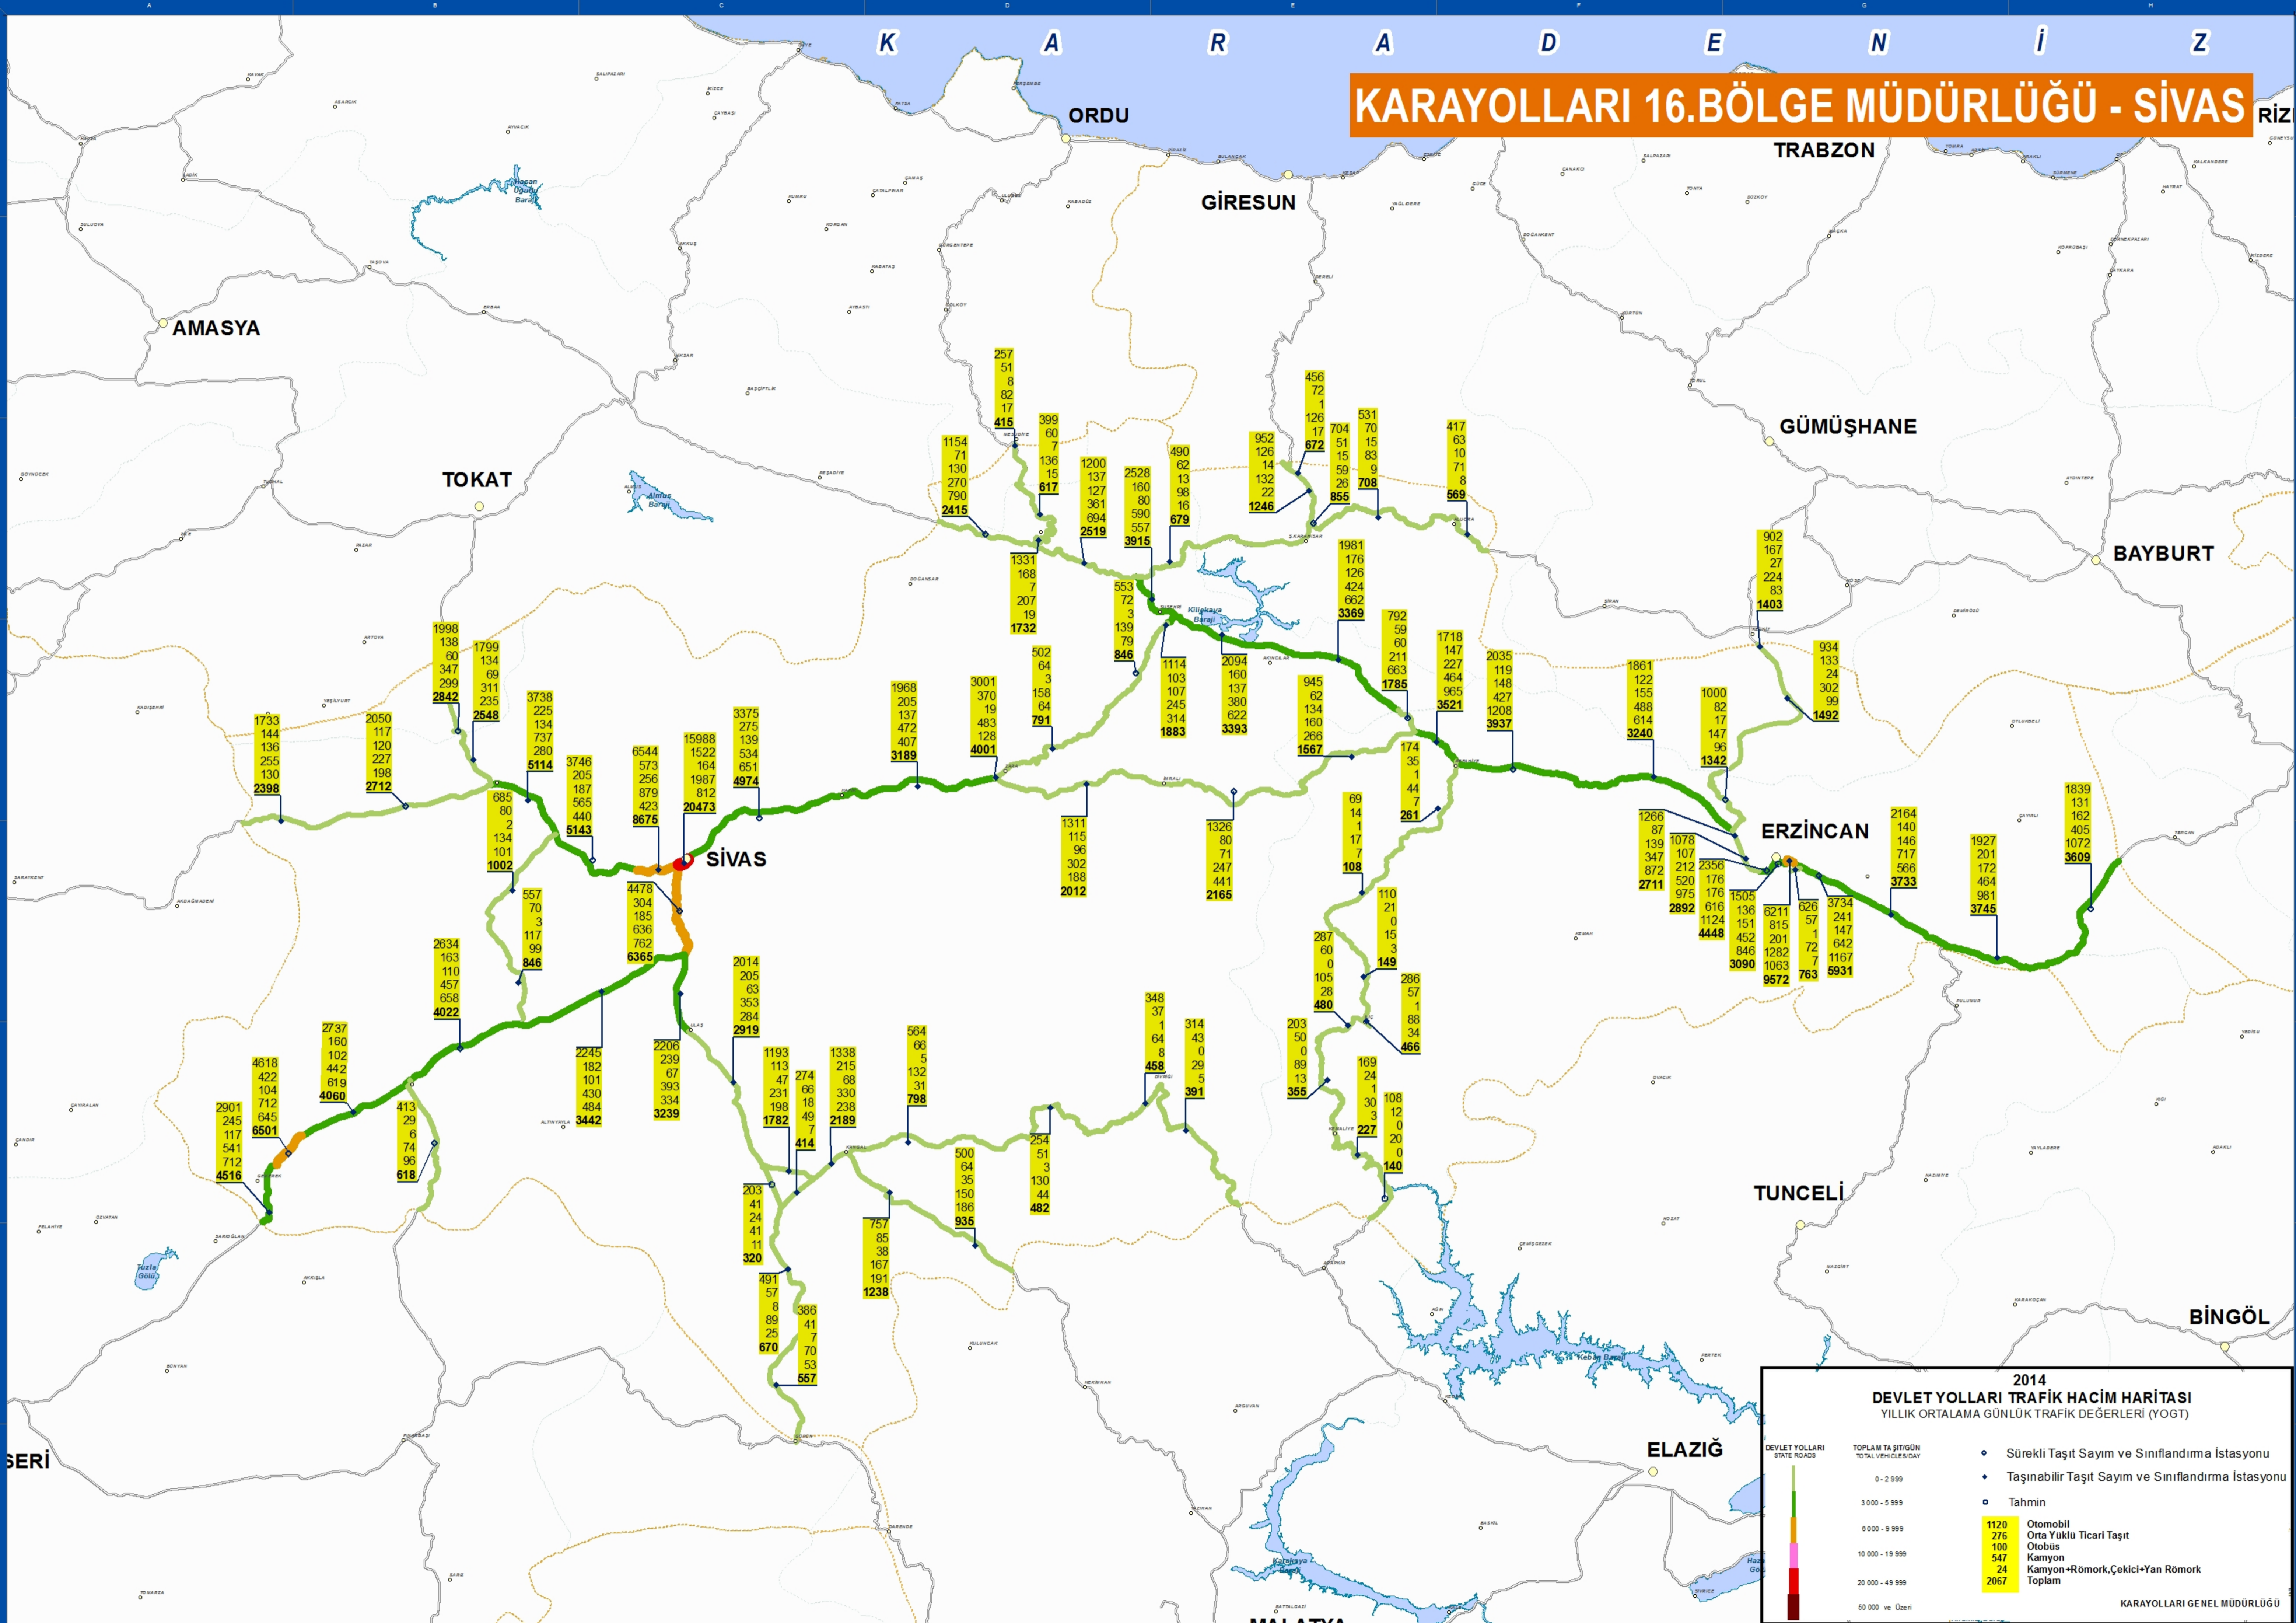

KARAYOLLARI 16.BÖLGE MÜDÜRLÜĞÜ - SİVAS

2014 DEVLET YOLLARI TRAFİK HACİM HARİTASI
YILLIK ORTALAMA GÜNLÜK TRAFİK DEĞERLERİ (YOĞT)

DEVLET YOLLARI STATE ROADS	TOPLAM TAŞIT/GÜN TOTAL VEHICLES/DAY	Legend
0 - 2 999	0 - 2 999	• Sürekli Taşıt Sayım ve Sınıflandırma İstasyonu
3 000 - 5 999	3 000 - 5 999	• Taşınabilir Taşıt Sayım ve Sınıflandırma İstasyonu
6 000 - 9 999	6 000 - 9 999	○ Tahmin
10 000 - 19 999	10 000 - 19 999	1120 Otomobil
20 000 - 49 999	20 000 - 49 999	276 Orta Yuklu Ticari Taşıt
50 000 ve Üzeri	50 000 ve Üzeri	100 Otobüs
		547 Kamyon
		24 Kamyon+Römork, Çekici+Yan Römork
		2067 Toplam

KARAYOLLARI GENEL MÜDÜRLÜĞÜ