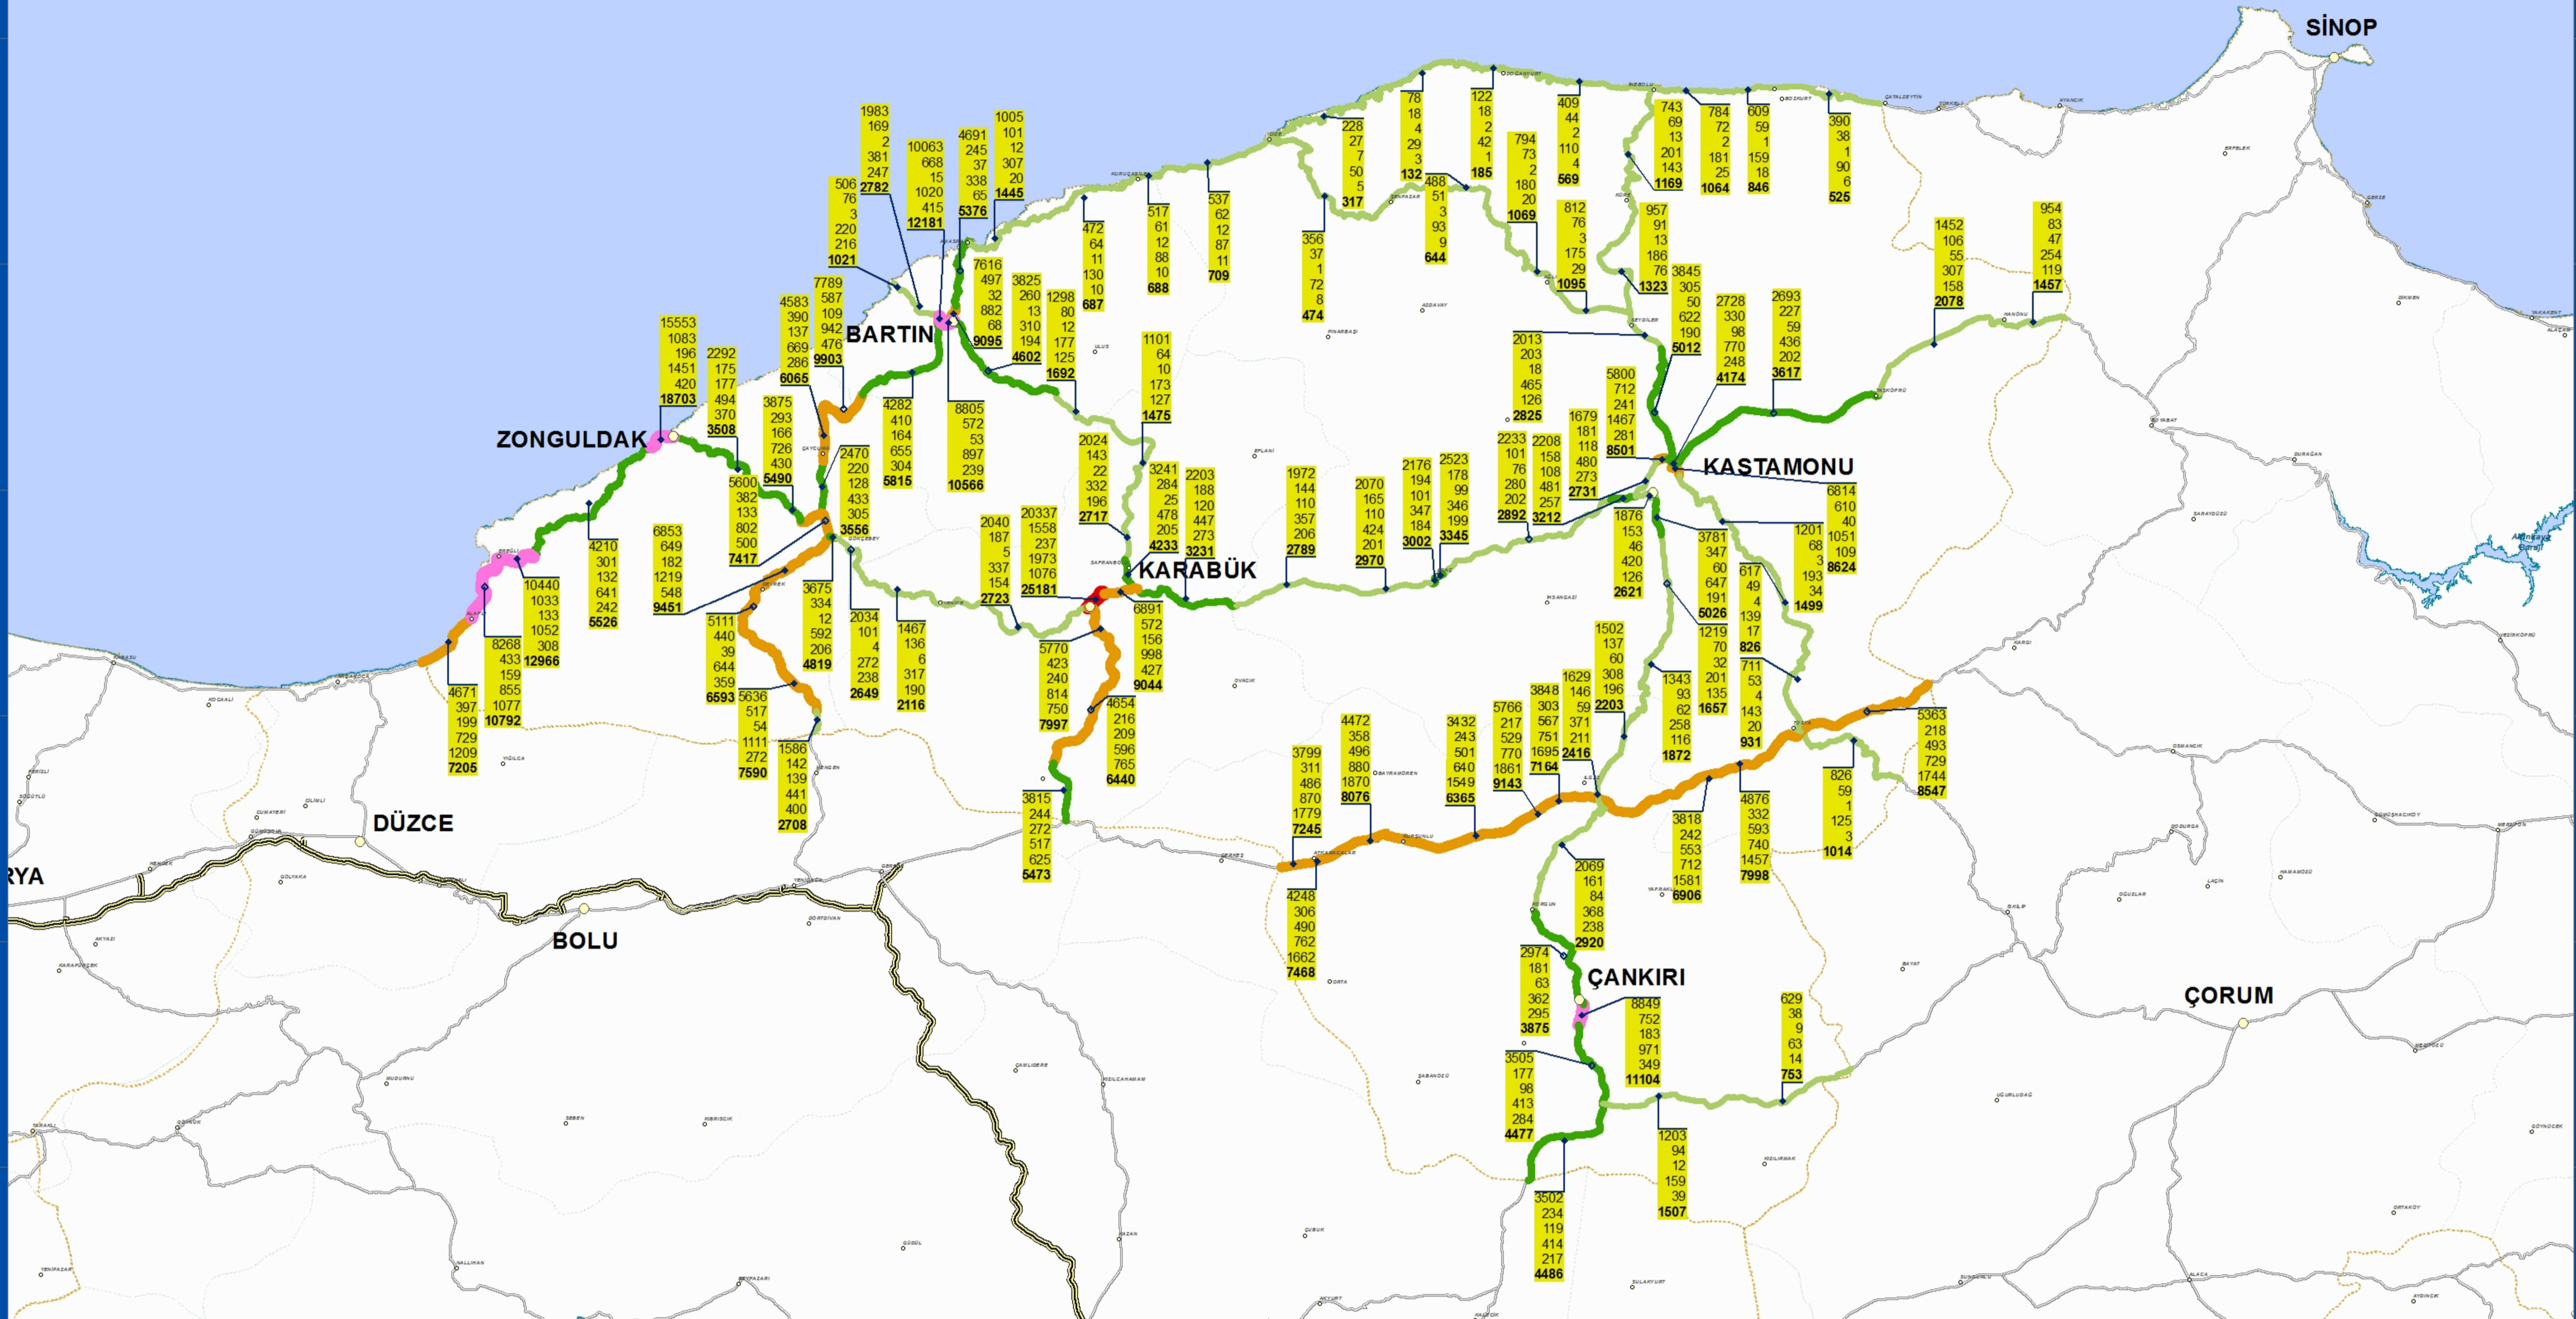

# KARAYOLLARI 15.BÖLGE MÜDÜRLÜĞÜ - KASTAMONU

K A R A D E N İ Z

**2014 DEVLET YOLLARI TRAFİK HACİM HARİTASI**  
YILLIK ORTALAMA GÜNLÜK TRAFİK DEĞERLERİ (YOGT)

DEVLET YOLLARI STATE ROADS	TOPLAM TAŞIT/GÜN TOTAL VEHICLES/DAY	Legend
Green	50 000 - Üzeri	• Sürekli Taşıt Sayım ve Sınıflandırma İstasyonu
Yellow	20 000 - 49 999	• Taşınabilir Taşıt Sayım ve Sınıflandırma İstasyonu
Orange	10 000 - 19 999	○ Tahmin
Red	3 000 - 9 999	1120 Otomobil
Light Green	0 - 2 999	276 Orta Yüklü Ticari Taşıt
Light Yellow		100 Otobüs
Light Orange		547 Kamyon
Light Red		24 Kamyon+Römork,Çekici+Yan Römork
Light Green		2067 Toplam

KARAYOLLARI GENEL MÜDÜRLÜĞÜ