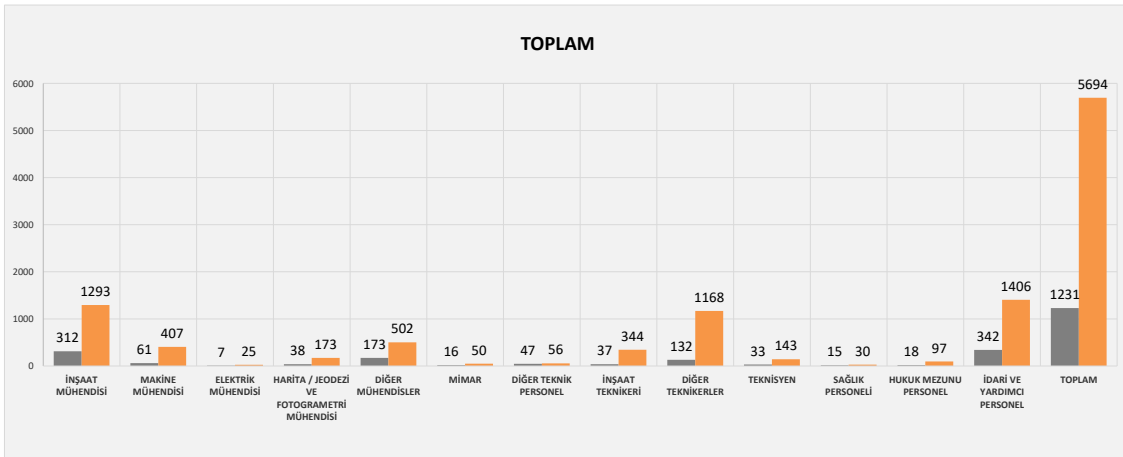

MEMUR PERSONELİN ÖĞRENİM DURUMLARINA GÖRE DAĞILIMI

ULAŞTIRMA VE ALTYAPI BAKANLIĞI
KARAYOLLARI GENEL MÜDÜRLÜĞÜ
 PERSONEL DAİRESİ BAŞKANLIĞI

3.05.2024

► ÖĞRENİM ŞEKLİNE GÖRE PERSONEL DAĞILIM

ÖĞRENİM DURUMU	MERKEZ	TAŞRA	TOPLAM
İNŞAAT MÜHENDİSİ	312	1293	1605
MAKİNE MÜHENDİSİ	61	407	468
ELEKTRİK MÜHENDİSİ	7	25	32
HARİTA / JEODEZİ VE FOTOGRAMETRİ MÜHENDİSİ	38	173	211
DİĞER MÜHENDİSLER	173	502	675
MİMAR	16	50	66
DİĞER TEKNİK PERSONEL	47	56	103
İNŞAAT TEKNİKERİ	37	344	381
DİĞER TEKNİKERLER	132	1168	1300
TEKNİSYEN	33	143	176
SAĞLIK PERSONELİ	15	30	45
HUKUK MEZUNU PERSONEL	18	97	115
İDARİ VE YARDIMCI PERSONEL	342	1406	1748
TOPLAM	1231	5694	6925

■ Merkez | ■ Taşra